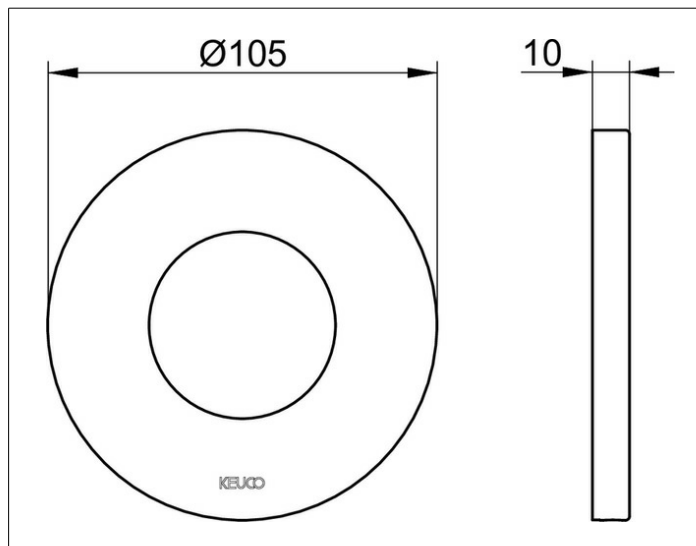

IXMO

59556010091 Настенная розетка

ИЗДЕЛИЕ

ЧЕРТЕЖ

ОПИСАНИЕ ИЗДЕЛИЯ

для запорных и простых вентилей-переключателей/
IXMO_solo термостата
105 мм, круглая, из латуни,
для монтажа между плиткой и наружным комплектом

ПОВЕРХНОСТЬ

хром

ГАБАРИТЫ

D: 105 mm