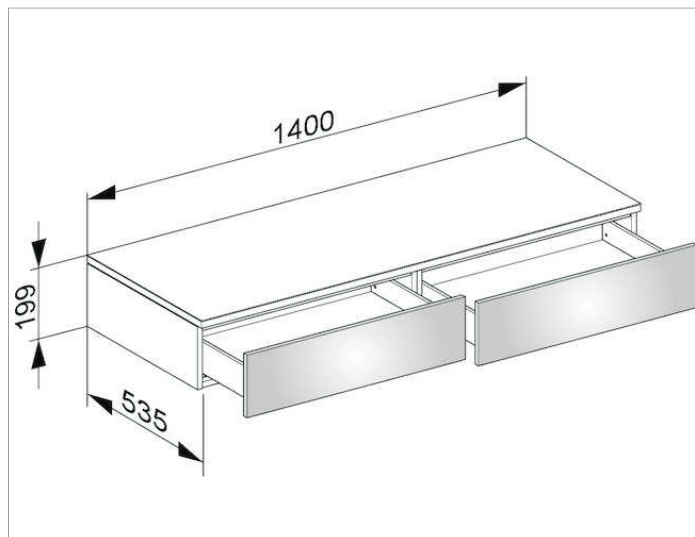

## ОПИСАНИЕ ИЗДЕЛИЯ

подвесная  
2 выдвижных фронтальных ящика с нажимным открыванием Push-to-Open и доводчиком, высота каждого выдвижного ящика 180 мм

## Габариты

1400 x 199 x 535 mm