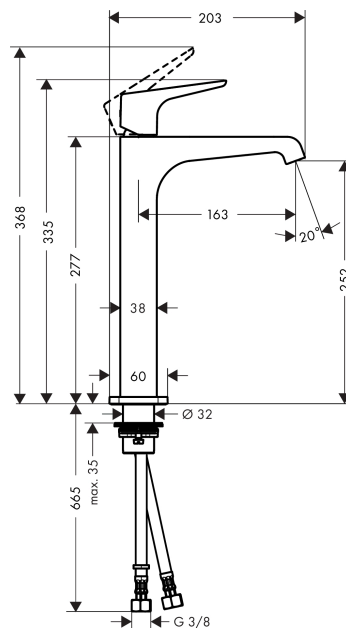

AXOR Citterio E

Смеситель для раковины, однорычажный, 250, с рычаговой ручкой, для накладной раковины, со сливным гарнитуром

Поверхности : хром Артикулный номер: 36113000

Описание

Характеристики

- состоит из: однорычажный смеситель для раковины, слив/перелив
- ComfortZone 250
- выступ 163 мм
- ламинарная струя
- расход воды при 3 барах: 5 л/мин
- керамический узел смешивания
- регулируемое ограничение температуры
- подходит для проточных водонагревателей
- сливной набор без опции перекрытия стока
- вид соединения: соединительные шланги G 3/8

Технология

Награды за дизайн

reddot award 2015
winner

reddot award 2016
winner

Продукт

Чертеж

График расхода воды