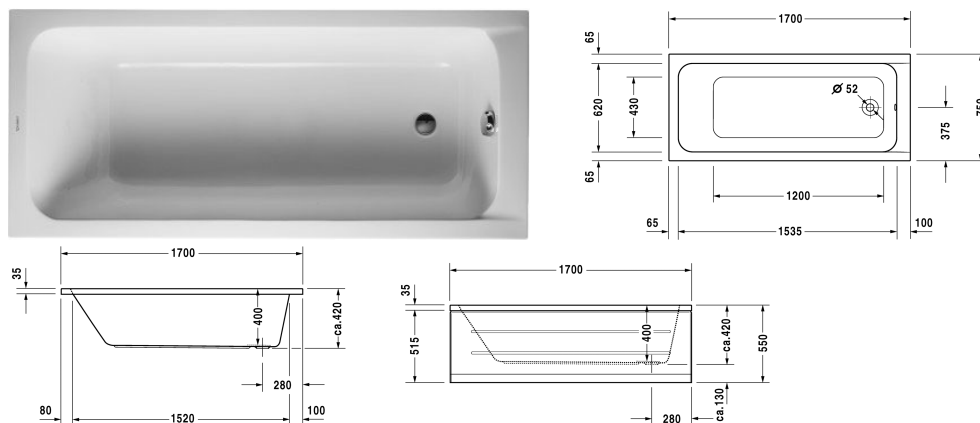

D-Code Ванна # 7001000000000000

| < 1700 мм > |

Ванна	Размеры	Вес	Номер заказа
прямоугольный вариант, с одним наклоном для спины, выпуск в зоне ног, санитарный акрил, Полезный объем 120 л			
Цвета			
00 Белый Alpin			
Вариант			
встраиваемая версия, Базовая модель	1700 x 750 мм	20,000 кг	7001000000000000
Подходящая настройка			
Поручень для ванны хром			792804
Соответствующая продукция			
Опора из стиропора для ванны для # 700100,			790474
Панель боковая правая, для ванн D-Code, *, 750 мм,			701032
Панель фронтальный вариант, для ванн D-Code, *, 1700 мм,			701027
Панель боковая левая, для ванн D-Code, *, 750 мм,			701036
Анкер для ванны для монтажа и опоры ванн и душевых поддонов D-code, 3 штуки,			790125
Слив и перелив хром, для ванн D-Code с боковым выпуском, диаметр выпуска 52 мм, длина шланга в метал. оплетке 530 мм,			790225
Звукоизоляционный профиль для D-Code, для поглощения шума, Длина: 3300 мм,			790126

D-Code Ванна # 7001000000000000

|< 1700 мм >|

Ножки для ванн и душевых поддонов D-Code, с боковой длиной > 1000 мм, регулировка по высоте от 115 до 180 мм, регулировка по высоте 135 - 165 мм с комплектом звукоизоляции для душевых поддонов, 2 штуки,	790127
Крышка для ванны, 2 шт. 750 x 425 мм, для Darling New # 700242, 700243, Daro # 700027, D-Code # 700099, 700100, DuraStyle # 700231, Happy D.2 # 700312, 700313, Vero # 700133, 700134, Vero Air # 700412,	791824
Крышка для ванны с вырезом для ручного душа, 2 шт. 750 x 425 мм, для Darling New # 700242, 700243, Daro # 700027, D-Code # 700099, 700100, DuraStyle # 700231, Happy D.2 # 700312, 700313, Vero Air # 700412,	791825
Комплект звукоизоляции для ванн из акрила ****, В составе: анкеры для ванн со звукоизоляцией, битумные маты, настенный профиль,	791368

Все чертежи содержат необходимые размеры с соблюдением стандартных допусков. Они указаны в мм и не являются обязательными. Точные размеры, в частности для монтажа по индивидуальному заказу, можно получить только по готовому изделию.