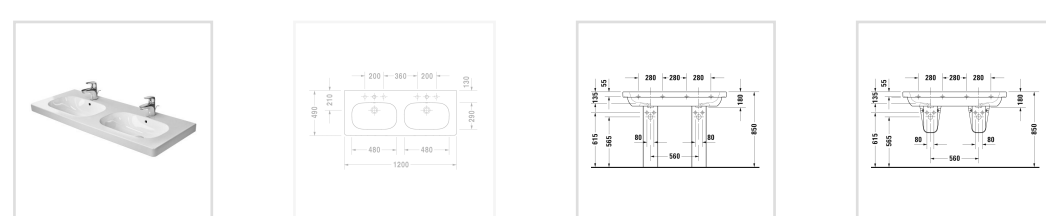

← D-Code

D-Code Двойной умывальник, двойной умывальник для мебели

D-Code Двойной ум...

Аксессуары

Соответствующая про...

Номер артикула 034812

с переливом, с плоскостью под смеситель, глазуровка снизу, 1200 мм

Читать далее

Design by sieger design

Размеры

1200 мм

Варианты

● 1 готовое отверстие под смеситель 03481200002

Цвета

Отправить запрос в магазин

↓ Инструкция по уходу

↓ Руководство по эксплуатации

→ CAD и данные по планированию

Запчасти

Полотенцедержатель #003033
труба с квадратным сечением, 14 мм

Малогабаритный сифон #005076

Соответствующая продукция