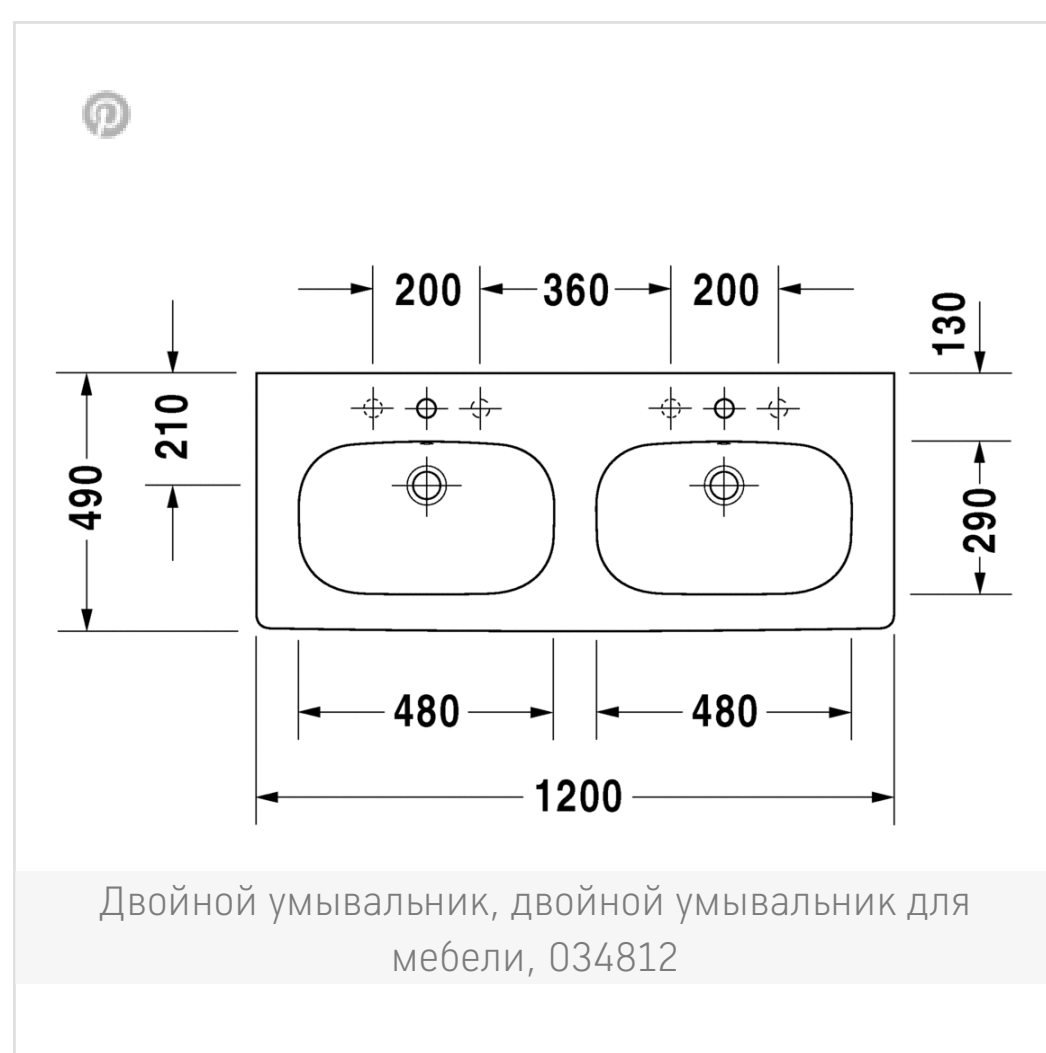

← D-Code

D-Code Двойной умывальник, двойной умывальник для мебели

D-Code Двойной ум...

Аксессуары

Соответствующая про...

Номер артикула 034812

с переливом, с плоскостью под смеситель, глазуровка снизу, 1200 мм

Читать далее

Design by sieger design

Размеры

1200 мм

Варианты

● 1 готовое отверстие под смеситель 03481200002

Цвета

Отправить запрос в магазин

↓ Инструкция по уходу

↓ Руководство по эксплуатации

→ CAD и данные по планированию

Запчасти

Полотенцедержатель #003033
труба с квадратным сечением, 14 мм

Малогабаритный сифон #005076

Соответствующая продукция