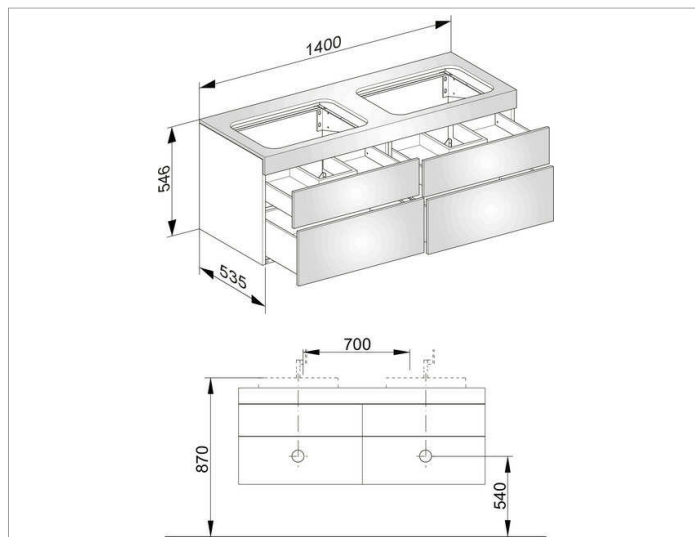

Edition 400

31575XX0000 Тумба под умывальник

ИЗДЕЛИЕ**ЧЕРТЕЖ****ОПИСАНИЕ ИЗДЕЛИЯ**

без отверстия под смесители, подходит к двум керамическим умывальникам арт. 31570, 4 фронтальных выдвижных ящика с нажимным открыванием Push-to-Open и доводчиком, вкл. пластиковый сифон 1 1/4 x 32

поверхность

37, 38, 39, 45

Габариты

1400 x 546 x 535 mm

ВНИМАНИЕ!

Для внутреннего оснащения выдвижных ящиков дополнительно имеются разделители разных размеров под заказ, см. систему оснащения слив арт. 31599.