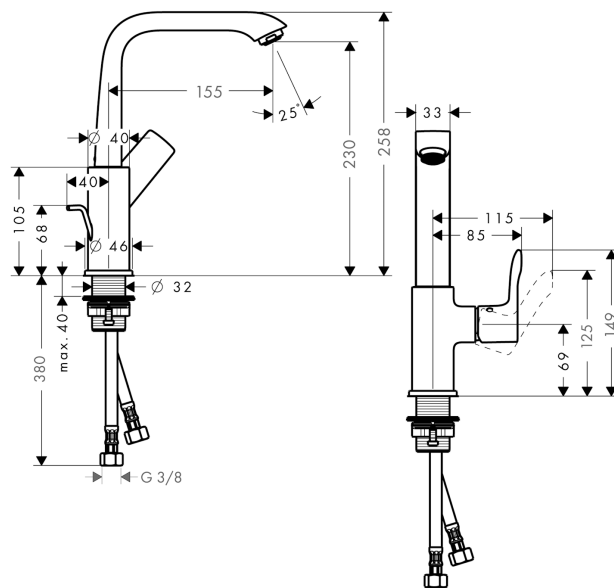

## Metris

Смеситель для раковины 230, однорычажный, со сливным гарнитуром, поворотный излив

Поверхности : хром Артикулный номер: 31087000

#### Характеристики

- состоит из: однорычажный смеситель для раковины, слив/перелив
- ComfortZone 230
- выступ 155 мм
- угол поворота излива: 120°
- обычная струя
- расход воды при 3 барах: 5 л/мин
- керамический узел смешивания
- регулируемое ограничение температуры
- подходит для проточных водонагревателей
- донный клапан, 1¼"
- материал сливного набора: металл
- вид соединения: соединительные шланги G 3/8
- рукоятка расположена у основания корпуса (не подходит для раковины в форме таза)

## Metris

Смеситель для раковины 230, однорычажный, со сливным гарнитуром, поворотный излив

Поверхности : хром      Артикульный номер: 31087000