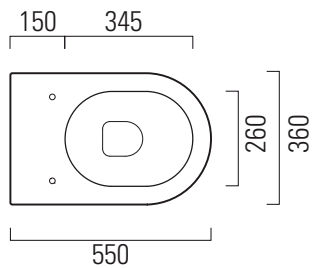

Kube X

55×36/F

Wc
55×36 cm
24,2 kg

WC predisposto per scarico a parete oppure a pavimento tramite curva tecnica, con sistema di scarico **Swirlflush**®

Back to wall Wc with wall or floor (through a pipe fitting) outlet with **Swirlflush**® system.

Colori - Colours	Codici - Codes	Fori - Tapholes
○ Bianco lucido - White glossy	941011	
◐ Bianco opaco - Matt white	941009	
● Ardesia	941026	

Note

- 1 - Non è consigliato l'impiego di cassette di scarico esterne, impianti dotati di rubinetto flussometro e cassette h 82/83cm.
We do not recommend the use of external flushing cisterns, systems endowed with flushometer valves and flushing cisterns h82/83cm..
- 2 - Extraglaze solo per smaltatura lucida
Extraglaze only for glossy glaze
- 3 - Kit fissaggio a scomparsa art. FISSVBT obbligatorio
Concealed fixing art. FISSVBT required

Kube X

55×36/F

Raccordi di scarico - Flushing connections	Codici - Codes	Interasse - Distance
	MCURVA	* 110 mm
	MCURVA90	* 65 mm
	MCURVASR	* 145 mm

Testato con i seguenti dispositivi di scarico | Tested with the following flushing mechanisms

GEBERIT art. 109.770.00.1 h1060mm - OLI 74 plus h1050mm - VALSIR Winner S h1140mm - VALSIR Tropea S h1060mm - VALSIR Cubik S h1060mm - VIEGA art. 771 904 h1000mm - VIEGA art. 771 904 h920mm - TECE BOX art. 9041012 h1060mm - GEBERIT art. 109.790.00.1 h1045mm - GROHE art. 38863 h1045 - TECE Box Octa h1075 art. 9370500