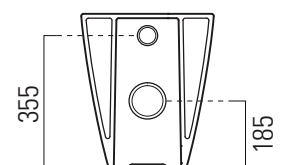

Kube X

55×36/F

Wc
55×36 cm
24,2 kg

WC predisposto per scarico a parete oppure a pavimento tramite curva tecnica, con sistema di scarico **Swirlflush**®

Back to wall Wc with wall or floor (through a pipe fitting) outlet with **Swirlflush**® system.

Colori - Colours	Codici - Codes	Fori - Tapholes
○ Bianco lucido - White glossy	941011	
◐ Bianco opaco - Matt white	941009	
● Ardesia	941026	

Note

- 1 - Non è consigliato l'impiego di cassette di scarico esterne, impianti dotati di rubinetto flussometro e cassette h 82/83cm.
We do not recommend the use of external flushing cisterns, systems endowed with flushometer valves and flushing cisterns h82/83cm..
- 2 - Extraglaze solo per smaltatura lucida
Extraglaze only for glossy glaze
- 3 - Kit fissaggio a scomparsa art. FISSVBT obbligatorio
Concealed fixing art. FISSVBT required

Kube X

55×36/F

Raccordi di scarico - Flushing connections	Codici - Codes	Interasse - Distance
	MCURVA	* 110 mm
	MCURVA90	* 65 mm
	MCURVASR	* 145 mm

Testato con i seguenti dispositivi di scarico | Tested with the following flushing mechanisms

GEBERIT art. 109.770.00.1 h1060mm - OLI 74 plus h1050mm - VALSIR Winner S h1140mm - VALSIR Tropea S h1060mm - VALSIR Cubik S h1060mm - VIEGA art. 771 904 h1000mm - VIEGA art. 771 904 h920mm - TECE BOX art. 9041012 h1060mm - GEBERIT art. 109.790.00.1 h1045mm - GROHE art. 38863 h1045 - TECE Box Octa h1075 art. 9370500