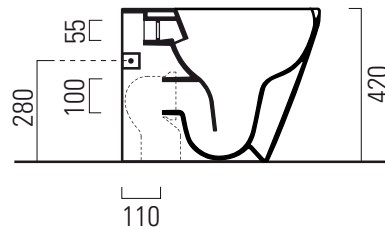

Kube X

55×36/F

Wc
55×36 cm
24,2 kg

WC predisposto per scarico a parete oppure a pavimento tramite curva tecnica, con sistema di scarico **Swirlflush**®

Back to wall Wc with wall or floor (through a pipe fitting) outlet with **Swirlflush**® system.

Colori - Colours	Codici - Codes	Fori - Tapholes
○ Bianco lucido - White glossy	941011	
◐ Bianco opaco - Matt white	941009	
● Ardesia	941026	

Note

- 1 - Non è consigliato l'impiego di cassette di scarico esterne, impianti dotati di rubinetto flussometro e cassette h 82/83cm.
We do not recommend the use of external flushing cisterns, systems endowed with flushometer valves and flushing cisterns h82/83cm..
- 2 - Extraglaze solo per smaltatura lucida
Extraglaze only for glossy glaze
- 3 - Kit fissaggio a scomparsa art. FISSVBT obbligatorio
Concealed fixing art. FISSVBT required

Kube X

55×36/F

Raccordi di scarico - Flushing connections	Codici - Codes	Interasse - Distance
	MCURVA	* 110 mm
	MCURVA90	* 65 mm
	MCURVASR	* 145 mm

Testato con i seguenti dispositivi di scarico | Tested with the following flushing mechanisms

GEBERIT art. 109.770.00.1 h1060mm - OLI 74 plus h1050mm - VALSIR Winner S h1140mm - VALSIR Tropea S h1060mm - VALSIR Cubik S h1060mm - VIEGA art. 771 904 h1000mm - VIEGA art. 771 904 h920mm - TECE BOX art. 9041012 h1060mm - GEBERIT art. 109.790.00.1 h1045mm - GROHE art. 38863 h1045 - TECE Box Octa h1075 art. 9370500