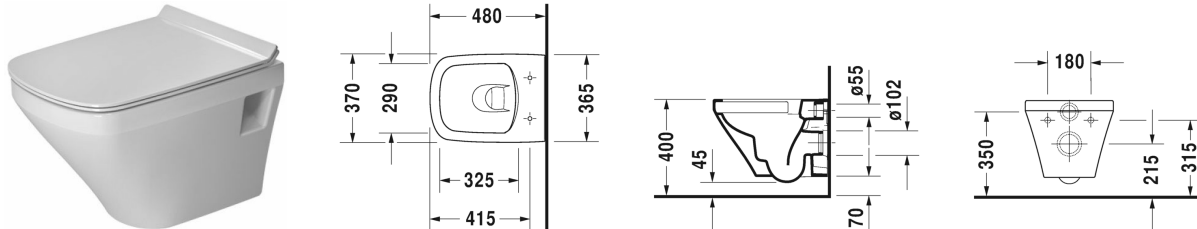

**DuraStyle Унитаз подвесной компакт Duravit Rimless®**  
# 257109..00 / 257109..00

| < 370 мм > |

Унитаз подвесной компакт Duravit Rimless®	Размеры	Вес	Номер заказа
без смывного края, с вертикальным смывом			
<b>Цвета</b>			
00 Белый Alpin 20 HygieneGlaze (антибактериальная керамическая глазурь с практически неограниченной эффективностью)			
<b>Вариант</b>			
♣ 4,5 л	370 x 480 мм	23,000 кг	257109..00
♣ 4,5 л	370 x 480 мм	23,000 кг	257109..00
Сантехническая керамика со специальным покрытием WonderGliss остается чистой и красивой в течение долгого времени. При заказе WonderGliss добавьте "1" на 11-м месте в артикуле модели.			
<b>Аксессуары для керамики</b>			
Крепление для подвесного биде и подвесного унитаза	Ø 12 x 180 мм	0,200 кг	006500
<b>Принадлежности</b>			
Звукоизоляция для подвесного унитаза		0,300 кг	005064
<b>Соответствующая продукция</b>			
Сиденье для унитаза петли: нерж. сталь, без автоматического опускания,			006371
Сиденье для унитаза петли: нерж. сталь, съемный вариант, с автоматическим закрыванием,			006379