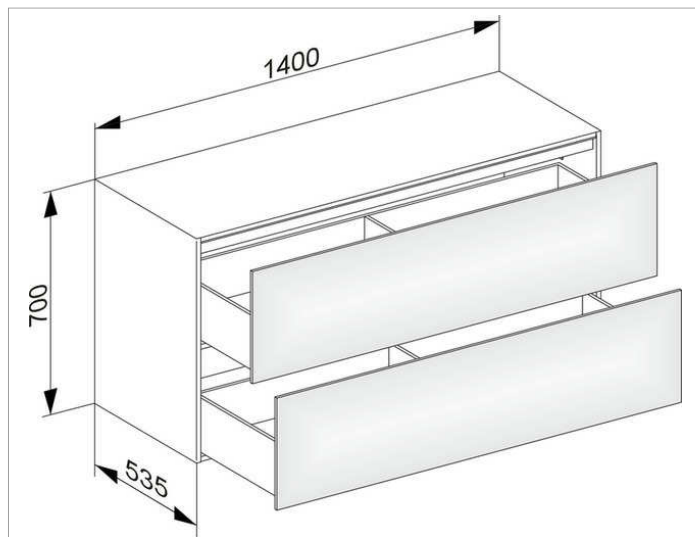

Edition 11

31327WW0100 Боковая тумба

ИЗДЕЛИЕ

ЧЕРТЕЖ

ОПИСАНИЕ ИЗДЕЛИЯ

2 выдвижных фронта с нажимным открыванием Push-to-Open, дополнительно с внутренней светодиодной подсветкой автоматическое вкл./выкл., теплый белый свет

оборудование

- 4 передвижных ящика для хранения (190 x 70 x 413 мм)

поверхность

33

Габариты

1400 x 700 x 535 мм