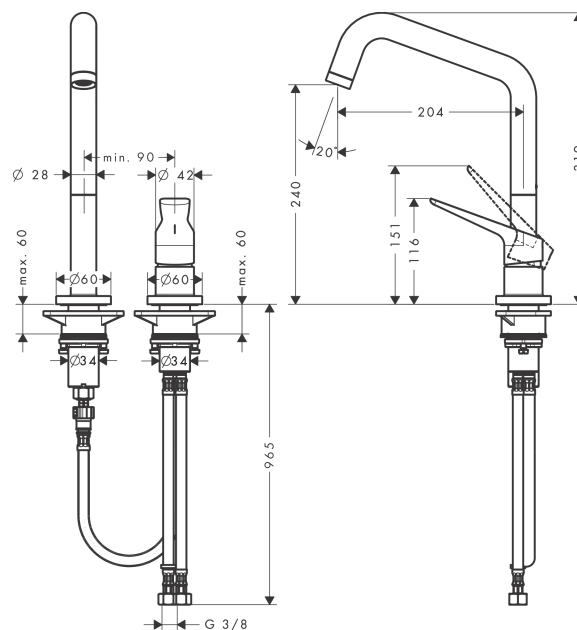

AXOR Citterio M

Кухонный смеситель, однорычажный, на 2 отверстия, 240, с поворотным изливом

Поверхности : хром Артикульный номер: 34820000

Описание

Характеристики

- ComfortZone 240
- угол поворота излива: регулировка на 3 уровня, на 110°, 150° или 360°
- обычная струя
- душевой шланг Quick-Connect
- максимальный расход воды при 3 бар: 13 л/мин
- керамический узел смешивания
- соединительные шланги G 3/8
- встроенный клапан обратного тока воды
- подходит для проточных водонагревателей

Технология

Награды за дизайн

Продукт

Чертеж

График расхода воды