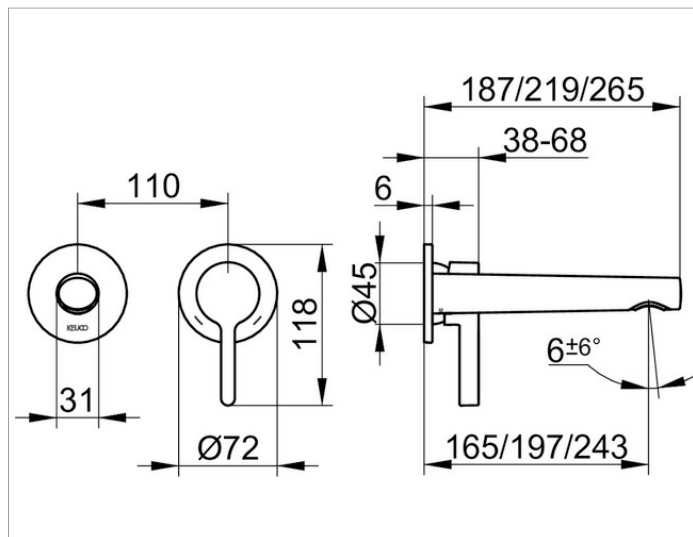

**Edition 400****51516010201 Однорычажный смеситель для умывальника****ИЗДЕЛИЕ****ЧЕРТЕЖ****ОПИСАНИЕ ИЗДЕЛИЯ**

для встройки, DN 15,  
 керамический картридж с ограничителем температуры  
 аэратор SLIM SSR M 24x1, угол наклона струи регулируется,  
 поток воды ограничен 7,6 л/мин.  
 Подходит для внутренней части арт. 59916 000070

**поверхность**

хром

**Габариты**

Ausladung 187 mm

**спецификации**

KEUCO Edition 400 single lever basin mixer, 51516010201  
 chrome-plated single lever basin mixer,  
 sculptural design, concealed, DN15,  
 high quality mixing cartridge with ceramic sealing gaskets,  
 temperature controlled,  
 rosette diameter 72 mm,  
 diameter spout at the aerator 31 mm,  
 aerator SLIM SSR M 24x1, adjustable +/-6°,  
 total height control element 118 mm,  
 width 182 mm, total depth 187 mm,  
 flow rate limited to 7,6 l/min.

**Note:**

suitable rough part Art.-No. 59916000070