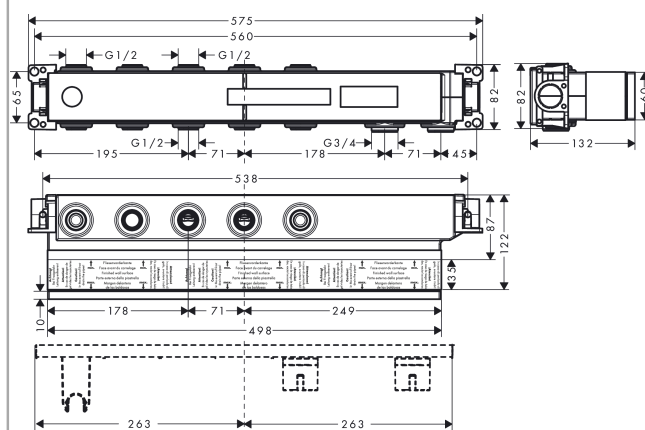

RainSelect

Скрытая часть RainSelect для 3 потребителей

Поверхности : п.а. Артикульный номер: 15311180

Описание

Характеристики

- 3 потребителя
- соединительная резьба
- G 3/4
- глубина монтажа: 87 - 122 мм
- горизонтальная установка
- звукоизолирующий монтаж

Продукт

Чертеж