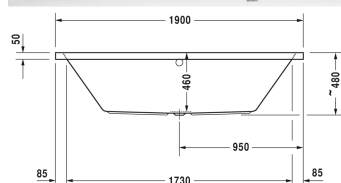

Vero Air Ванна # 700414000000000

| < 1900 мм > |

Ванна	Размеры	Вес	Номер заказа
прямоугольный вариант, встраиваемая версия, с двумя наклонами для спины, сантехнический акрил, Полезный объем 306 л			
<b>Цвета</b>			
00 Белый Alpin			
<b>Вариант</b>			
Базовая модель	1900 x 900 мм	40,000 кг	700414000000000
<b>Подходящая настройка</b>			
LED цветная подсветка с ПДУ для ванн, (белый - 00, хром - 10)			790840
Поручень для ванны хром			792804
<b>Соответствующая продукция</b>			
Анкер для ванны для крепления и опоры ванн и поддонов к стене, 3 штуки,			790103
Звукоизоляционный профиль для поглощения шума, Длина: 3300 мм,			790126
Ножки для ванн и душевых поддонов из акрила, с боковой длиной > 1000 мм, регулировка по высоте 140 - 220 мм при использовании комплекта шумоизоляции, 2 штуки,			790100
Комплект слива-перелива квадратно-овальный с подачей воды снизу, хром, для ванн, с гибким выпускным шлангом, **, диаметр выпуска 52 мм, длина шланга в метал. оплетке 725 мм,			791228
Комплект звукоизоляции для ванн из акрила ****, В составе: анкеры для ванн со звукоизоляцией, битумные маты, настенный профиль,			791368

Vero Air Ванна # 700414000000000

|< 1900 мм >|

Комплект слива-перелива квадратно-овальный хром, диаметр выпуска 52 мм, длина шланга в метал. оплетке 725 мм,	791244
Комплект слива-перелива квадратно-овальный с наливом ванны, хром, *, диаметр выпуска 52 мм, длина шланга в метал. оплетке 725 мм,	791247
Опора из стиропора для ванны для # 700414, ***,	792417

*Все чертежи содержат необходимые размеры с соблюдением стандартных допусков. Они указаны в мм и не являются обязательными. Точные размеры, в частности для монтажа по индивидуальному заказу, можно получить только по готовому изделию.*