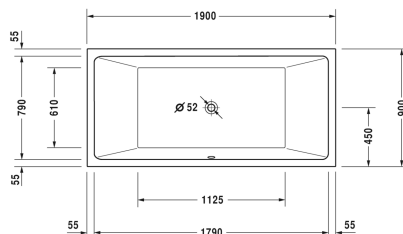

Vero Air Ванна # 700414000000000

| < 1900 мм > |

Ванна	Размеры	Вес	Номер заказа
прямоугольный вариант, встраиваемая версия, с двумя наклонами для спины, сантехнический акрил, Полезный объем 306 л			
<b>Цвета</b>			
00 Белый Alpin			
<b>Вариант</b>			
Базовая модель	1900 x 900 мм	40,000 кг	700414000000000
<b>Подходящая настройка</b>			
LED цветная подсветка с ПДУ для ванн, (белый - 00, хром - 10)			790840
Поручень для ванны хром			792804
<b>Соответствующая продукция</b>			
Анкер для ванны для крепления и опоры ванн и поддонов к стене, 3 штуки,			790103
Звукоизоляционный профиль для поглощения шума, Длина: 3300 мм,			790126
Ножки для ванн и душевых поддонов из акрила, с боковой длиной > 1000 мм, регулировка по высоте 140 - 220 мм при использовании комплекта шумоизоляции, 2 штуки,			790100
Комплект слива-перелива квадратно-овальный с подачей воды снизу, хром, для ванн, с гибким выпускным шлангом, **, диаметр выпуска 52 мм, длина шланга в метал. оплетке 725 мм,			791228
Комплект звукоизоляции для ванн из акрила ****, В составе: анкеры для ванн со звукоизоляцией, битумные маты, настенный профиль,			791368

Vero Air Ванна # 700414000000000

|< 1900 мм >|

Комплект слива-перелива квадратно-овальный хром, диаметр выпуска 52 мм, длина шланга в метал. оплетке 725 мм,	791244
Комплект слива-перелива квадратно-овальный с наливом ванны, хром, *, диаметр выпуска 52 мм, длина шланга в метал. оплетке 725 мм,	791247
Опора из стиропора для ванны для # 700414, ***,	792417

*Все чертежи содержат необходимые размеры с соблюдением стандартных допусков. Они указаны в мм и не являются обязательными. Точные размеры, в частности для монтажа по индивидуальному заказу, можно получить только по готовому изделию.*