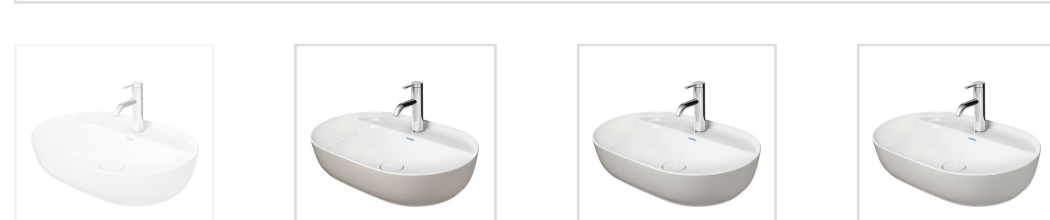

← Luv

Luv Раковина

Раковина, 0380600000 цвет внутри - белый, снаружи - белый

- ↓ Инструкция по уходу
- ↓ Монтажная инструкция
- ↓ [Руководство по эксплуатации](#)
- CAD и данные по планированию

Номер артикула 038060

шлифованный вариант, без перелива, с плоскостью под смеситель, включая выпуск с керамической крышкой, включая крепление, 600 мм

Читать далее ▾

Design by Cecilie Manz

Размеры

600 мм

Варианты

- цвет внутри - белый, снаружи - белый 1 готовое отверстие под смеситель 0380600000

Также доступно с WonderGliss

Керамика, покрытая WonderGliss, будет оставаться гладкой, привлекательной и чистой в течение долгого времени

Цвета

Отправить запрос в магазин →

Запчасти

Сифон
#005036

Соответствующая продукция

Precise edges, clear forms

The above-counter and handrinse basin from the Luv series are made of DuraCeram®, a material that can be used to create particularly precise edges and, together with the oval form of the bowl, produces an especially clear and fine design. The basins are available with or without integrated tap platform that serves simultaneously as a shelf for soap or other items. The ceramic slotted waste adds the finishing touch to the elegant series.