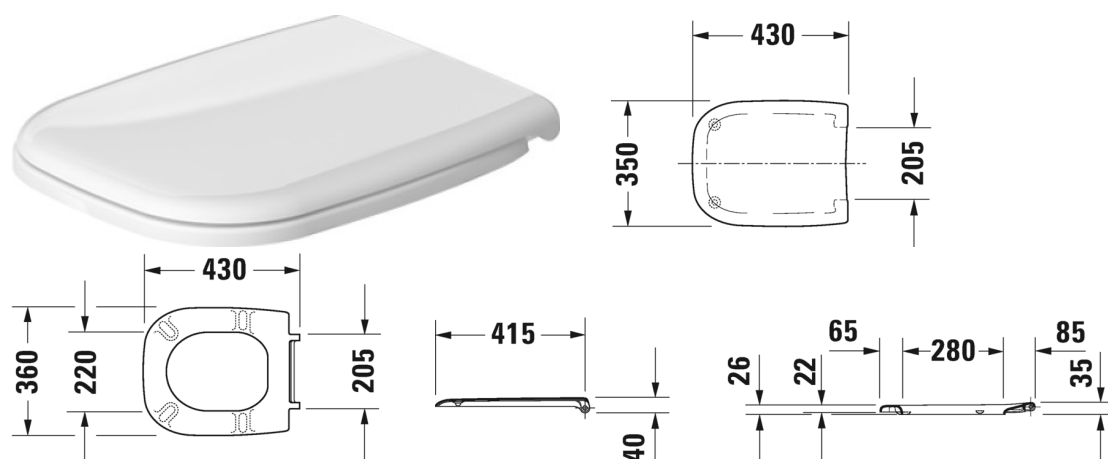

D-Code Сиденье для унитаза # 0067310000 / 0067310099

Сиденье для унитаза	Размеры	Вес	Номер заказа
петли: нерж. сталь, без автоматического опускания			
Цвета			
00 Белый Alpin			
Вариант			
		1,900 кг	0067310000
		1,900 кг	0067310099

Все чертежи содержат необходимые размеры с соблюдением стандартных допусков. Они указаны в мм и не являются обязательными. Точные размеры, в частности для монтажа по индивидуальному заказу, можно получить только по готовому изделию.