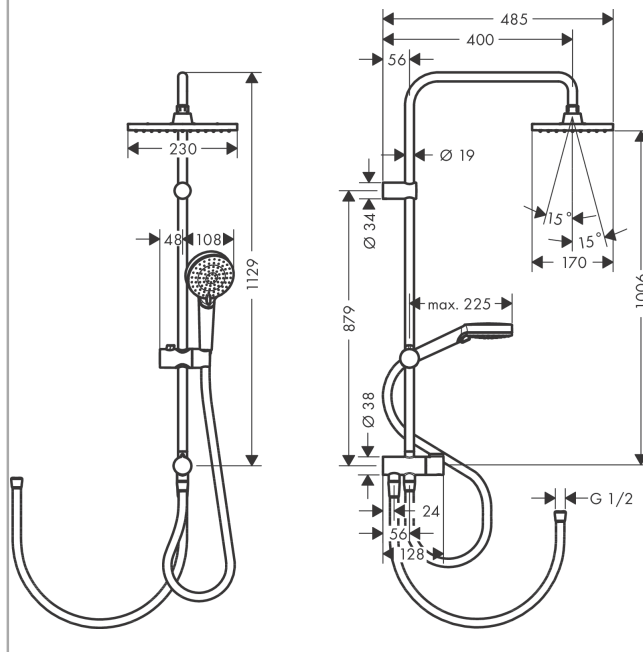

Vernis Shape Showerpipe 230 1jet Reno EcoSmart

Поверхности : **матовый черный** Артикульный номер: **26289670**

Описание

Характеристики

- состоит из: верхний душ, ручной душ, шланг для душа, ползунок
- верхний душ Vernis Shape 230 1jet
- размер диска верхнего душа: 230 x 170 мм
- типы струй верхнего душа: Rain
- шарнирное соединение: регулируемый угол верхнего душа
- длина держателя для душа: 400 мм
- тип струи ручной душ: Rain, IntenseRain
- держатель для ручного душа регулируемый по высоте с внешней кнопкой выбора
- максимальный расход воды при 3 бар: 8,7 л/мин
- вид монтажа: внешний монтаж
- подсоединение к водопроводу: Душевой шланг Metaflex 80 см и 160 см
- соединительная резьба G ½
- диаметр штанги: 19 мм
- класс шума: I

Технология

Продукт

Чертеж

**Vernis Shape
Showerpipe 230 1jet Reno EcoSmart**

Поверхности : **матовый черный** Артикульный номер: **26289670**

График расхода воды