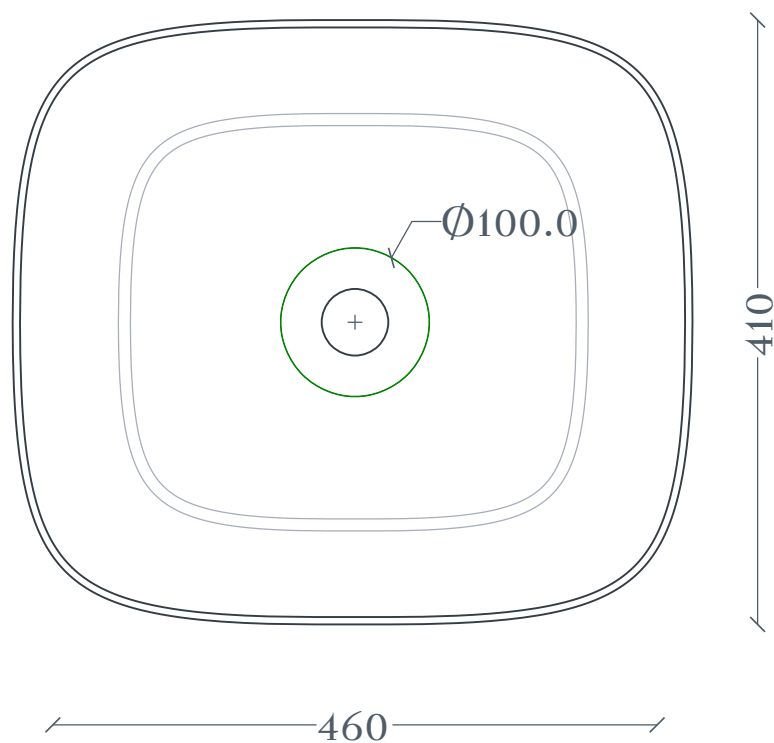

COGNAC QUADRO | COL007

Lavabo appoggio 46x41 H15
Countertop washbasin 46x41 H15

Peso: KG 11,5
Weight: KG 11,5

N.B. Le misure indicate possono subire una variazione dell'0,6% circa, dovuta ad usura stampi e a variazioni delle caratteristiche tecniche relative alle materie prime che compongono l'impasto.

N.B. Indicated size could have a variation of about 0,6% due to usure of the moulds or the variations of the materials' technical characteristics used in the mixture.

COGNAC QUADRO | COL007

Dima per scasso
Template for hole

Ingombro lavabo - Obstruction

Appoggio - Base

Scasso consigliato - Recommended size of hole
