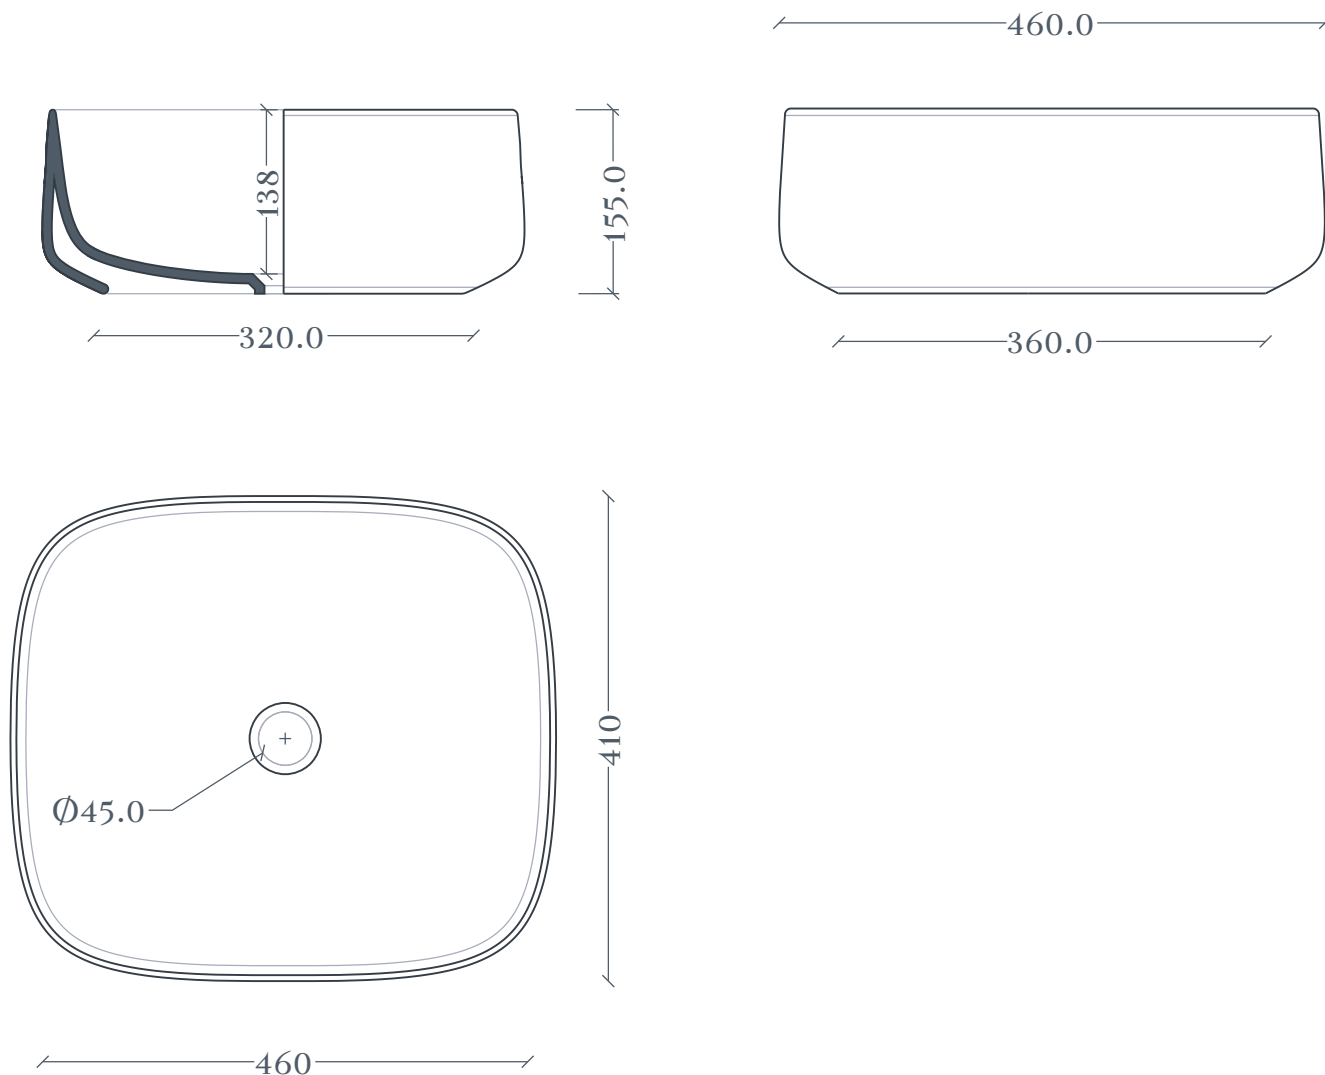

COGNAC QUADRO | COL007

Lavabo appoggio 46x41 H15
Countertop washbasin 46x41 H15

Peso: KG 11,5
Weight: KG 11,5

N.B. Le misure indicate possono subire una variazione dell'0,6% circa, dovuta ad usura stampi e a variazioni delle caratteristiche tecniche relative alle materie prime che compongono l'impasto.

N.B. Indicated size could have a variation of about 0,6% due to usure of the moulds or the variations of the materials' technical characteristics used in the mixture.

COGNAC QUADRO | COL007

Dima per scasso
Template for hole

Ingombro lavabo - Obstruction

Appoggio - Base

Scasso consigliato - Recommended size of hole
