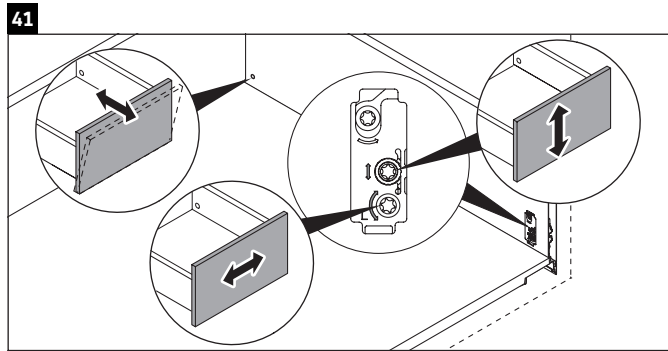

Luv

LU 9568 L

Инструкция по монтажу

D	20 mm	25 mm
X	620 mm	615 mm
Y	570 mm	565 mm

Соблюдайте все дополнительные инструкции по монтажу!

Указания по применению

Серия мебели для ванной комнаты соответствует действующим нормам и директивам на момент поставки и сконструирована для использования в ванных комнатах. Непосредственное орошение водой, например, во время мытья под душем следует избегать.

Luv

LU 9568 R

Инструкция по монтажу

D	20 mm	25 mm
X	620 mm	615 mm
Y	570 mm	565 mm

Соблюдайте все дополнительные инструкции по монтажу!

Указания по применению

Серия мебели для ванной комнаты соответствует действующим нормам и директивам на момент поставки и сконструирована для использования в ванных комнатах. Непосредственное орошение водой, например, во время мытья под душем следует избегать.