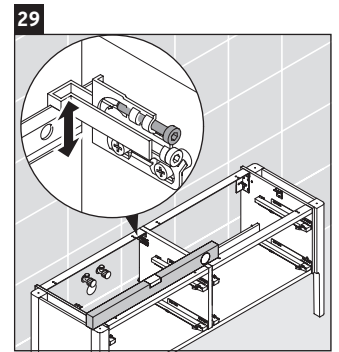

Luv

LU 9568 L

Инструкция по монтажу

D	20 mm	25 mm
X	620 mm	615 mm
Y	570 mm	565 mm

Соблюдайте все дополнительные инструкции по монтажу!

Указания по применению

Серия мебели для ванной комнаты соответствует действующим нормам и директивам на момент поставки и сконструирована для использования в ванных комнатах. Непосредственное орошение водой, например, во время мытья под душем следует избегать.

Luv

LU 9568 R

Инструкция по монтажу

D	20 mm	25 mm
X	620 mm	615 mm
Y	570 mm	565 mm

Соблюдайте все дополнительные инструкции по монтажу!

Указания по применению

Серия мебели для ванной комнаты соответствует действующим нормам и директивам на момент поставки и сконструирована для использования в ванных комнатах. Непосредственное орошение водой, например, во время мытья под душем следует избегать.