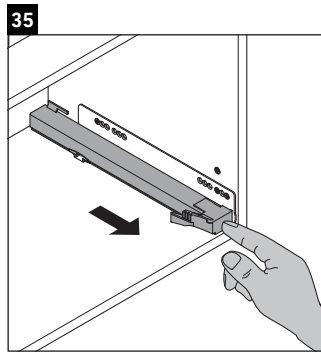

Luv

LU 9568 L

Инструкция по монтажу

D	20 mm	25 mm
X	620 mm	615 mm
Y	570 mm	565 mm

Соблюдайте все дополнительные инструкции по монтажу!

Указания по применению

Серия мебели для ванной комнаты соответствует действующим нормам и директивам на момент поставки и сконструирована для использования в ванных комнатах. Непосредственное орошение водой, например, во время мытья под душем следует избегать.

Luv

LU 9568 R

Инструкция по монтажу

D	20 mm	25 mm
X	620 mm	615 mm
Y	570 mm	565 mm

Соблюдайте все дополнительные инструкции по монтажу!

Указания по применению

Серия мебели для ванной комнаты соответствует действующим нормам и директивам на момент поставки и сконструирована для использования в ванных комнатах. Непосредственное орошение водой, например, во время мытья под душем следует избегать.