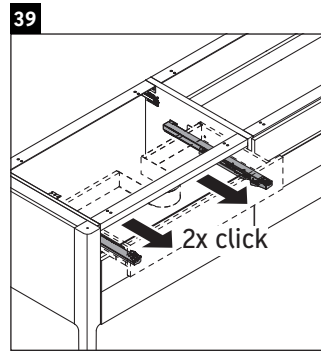

Luv

LU 9568 L

Инструкция по монтажу

D	20 mm	25 mm
X	620 mm	615 mm
Y	570 mm	565 mm

Соблюдайте все дополнительные инструкции по монтажу!

Указания по применению

Серия мебели для ванной комнаты соответствует действующим нормам и директивам на момент поставки и сконструирована для использования в ванных комнатах. Непосредственное орошение водой, например, во время мытья под душем следует избегать.

Luv

LU 9568 R

Инструкция по монтажу

D	20 mm	25 mm
X	620 mm	615 mm
Y	570 mm	565 mm

Соблюдайте все дополнительные инструкции по монтажу!

Указания по применению

Серия мебели для ванной комнаты соответствует действующим нормам и директивам на момент поставки и сконструирована для использования в ванных комнатах. Непосредственное орошение водой, например, во время мытья под душем следует избегать.