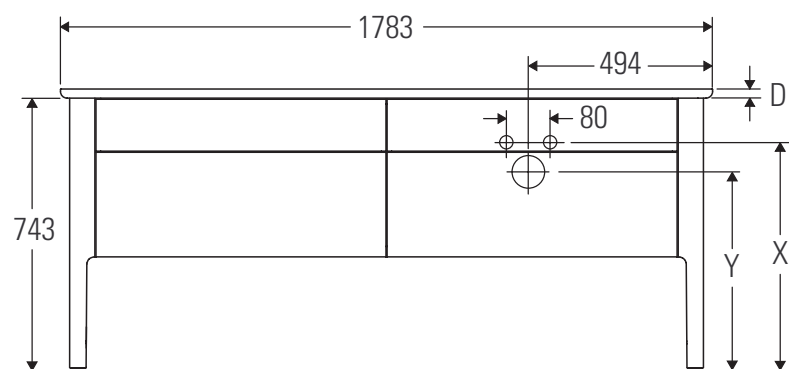

Luv

LU 9568 L

Инструкция по монтажу

D	20 mm	25 mm
X	620 mm	615 mm
Y	570 mm	565 mm

Соблюдайте все дополнительные инструкции по монтажу!

Указания по применению

Серия мебели для ванной комнаты соответствует действующим нормам и директивам на момент поставки и сконструирована для использования в ванных комнатах. Непосредственное орошение водой, например, во время мытья под душем следует избегать.

Luv

LU 9568 R

Инструкция по монтажу

D	20 mm	25 mm
X	620 mm	615 mm
Y	570 mm	565 mm

Соблюдайте все дополнительные инструкции по монтажу!

Указания по применению

Серия мебели для ванной комнаты соответствует действующим нормам и директивам на момент поставки и сконструирована для использования в ванных комнатах. Непосредственное орошение водой, например, во время мытья под душем следует избегать.