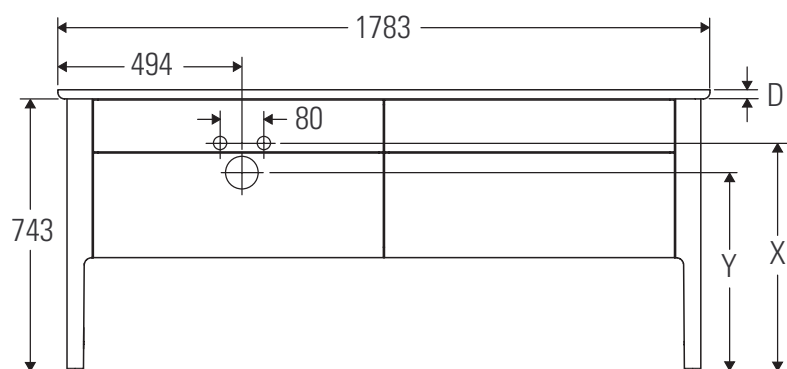

Luv

LU 9568 L

Инструкция по монтажу

D	20 mm	25 mm
X	620 mm	615 mm
Y	570 mm	565 mm

Соблюдайте все дополнительные инструкции по монтажу!

Указания по применению

Серия мебели для ванной комнаты соответствует действующим нормам и директивам на момент поставки и сконструирована для использования в ванных комнатах. Непосредственное орошение водой, например, во время мытья под душем следует избегать.

Luv

LU 9568 R

Инструкция по монтажу

D	20 mm	25 mm
X	620 mm	615 mm
Y	570 mm	565 mm

Соблюдайте все дополнительные инструкции по монтажу!

Указания по применению

Серия мебели для ванной комнаты соответствует действующим нормам и директивам на момент поставки и сконструирована для использования в ванных комнатах. Непосредственное орошение водой, например, во время мытья под душем следует избегать.