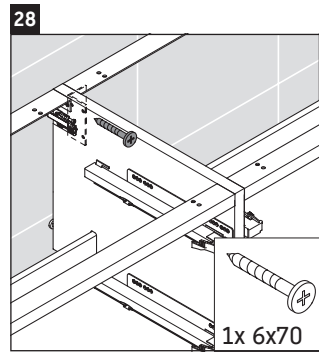

Luv

LU 9568 L

Инструкция по монтажу

D	20 mm	25 mm
X	620 mm	615 mm
Y	570 mm	565 mm

Соблюдайте все дополнительные инструкции по монтажу!

Указания по применению

Серия мебели для ванной комнаты соответствует действующим нормам и директивам на момент поставки и сконструирована для использования в ванных комнатах. Непосредственное орошение водой, например, во время мытья под душем следует избегать.

Luv

LU 9568 R

Инструкция по монтажу

D	20 mm	25 mm
X	620 mm	615 mm
Y	570 mm	565 mm

Соблюдайте все дополнительные инструкции по монтажу!

Указания по применению

Серия мебели для ванной комнаты соответствует действующим нормам и директивам на момент поставки и сконструирована для использования в ванных комнатах. Непосредственное орошение водой, например, во время мытья под душем следует избегать.