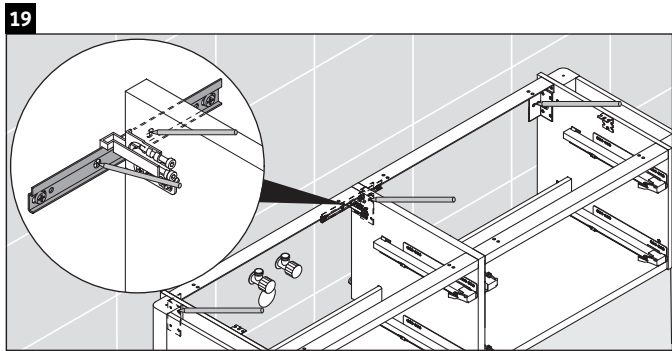

Luv

LU 9568 L

Инструкция по монтажу

D	20 mm	25 mm
X	620 mm	615 mm
Y	570 mm	565 mm

Соблюдайте все дополнительные инструкции по монтажу!

Указания по применению

Серия мебели для ванной комнаты соответствует действующим нормам и директивам на момент поставки и сконструирована для использования в ванных комнатах. Непосредственное орошение водой, например, во время мытья под душем следует избегать.

Luv

LU 9568 R

Инструкция по монтажу

D	20 mm	25 mm
X	620 mm	615 mm
Y	570 mm	565 mm

Соблюдайте все дополнительные инструкции по монтажу!

Указания по применению

Серия мебели для ванной комнаты соответствует действующим нормам и директивам на момент поставки и сконструирована для использования в ванных комнатах. Непосредственное орошение водой, например, во время мытья под душем следует избегать.