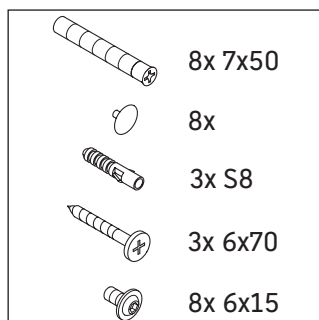

Luv

LU 9568 L

Инструкция по монтажу

D	20 mm	25 mm
X	620 mm	615 mm
Y	570 mm	565 mm

Соблюдайте все дополнительные инструкции по монтажу!

Указания по применению

Серия мебели для ванной комнаты соответствует действующим нормам и директивам на момент поставки и сконструирована для использования в ванных комнатах. Непосредственное орошение водой, например, во время мытья под душем следует избегать.

Luv

LU 9568 R

Инструкция по монтажу

D	20 mm	25 mm
X	620 mm	615 mm
Y	570 mm	565 mm

Соблюдайте все дополнительные инструкции по монтажу!

Указания по применению

Серия мебели для ванной комнаты соответствует действующим нормам и директивам на момент поставки и сконструирована для использования в ванных комнатах. Непосредственное орошение водой, например, во время мытья под душем следует избегать.