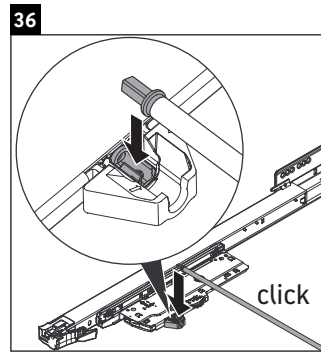

Luv

LU 9568 L

Инструкция по монтажу

D	20 mm	25 mm
X	620 mm	615 mm
Y	570 mm	565 mm

Соблюдайте все дополнительные инструкции по монтажу!

Указания по применению

Серия мебели для ванной комнаты соответствует действующим нормам и директивам на момент поставки и сконструирована для использования в ванных комнатах. Непосредственное орошение водой, например, во время мытья под душем следует избегать.

Luv

LU 9568 R

Инструкция по монтажу

D	20 mm	25 mm
X	620 mm	615 mm
Y	570 mm	565 mm

Соблюдайте все дополнительные инструкции по монтажу!

Указания по применению

Серия мебели для ванной комнаты соответствует действующим нормам и директивам на момент поставки и сконструирована для использования в ванных комнатах. Непосредственное орошение водой, например, во время мытья под душем следует избегать.