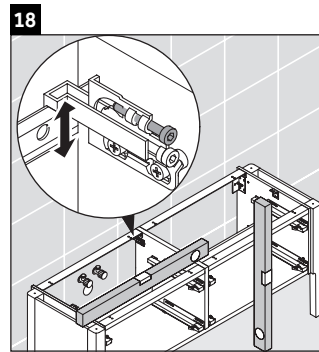

Luv

LU 9568 L

Инструкция по монтажу

D	20 mm	25 mm
X	620 mm	615 mm
Y	570 mm	565 mm

Соблюдайте все дополнительные инструкции по монтажу!

Указания по применению

Серия мебели для ванной комнаты соответствует действующим нормам и директивам на момент поставки и сконструирована для использования в ванных комнатах. Непосредственное орошение водой, например, во время мытья под душем следует избегать.

Luv

LU 9568 R

Инструкция по монтажу

D	20 mm	25 mm
X	620 mm	615 mm
Y	570 mm	565 mm

Соблюдайте все дополнительные инструкции по монтажу!

Указания по применению

Серия мебели для ванной комнаты соответствует действующим нормам и директивам на момент поставки и сконструирована для использования в ванных комнатах. Непосредственное орошение водой, например, во время мытья под душем следует избегать.