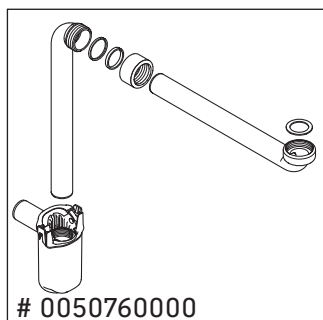

Luv

LU 9568 L

Инструкция по монтажу

D	20 mm	25 mm
X	620 mm	615 mm
Y	570 mm	565 mm

Соблюдайте все дополнительные инструкции по монтажу!

Указания по применению

Серия мебели для ванной комнаты соответствует действующим нормам и директивам на момент поставки и сконструирована для использования в ванных комнатах. Непосредственное орошение водой, например, во время мытья под душем следует избегать.

Luv

LU 9568 R

Инструкция по монтажу

D	20 mm	25 mm
X	620 mm	615 mm
Y	570 mm	565 mm

Соблюдайте все дополнительные инструкции по монтажу!

Указания по применению

Серия мебели для ванной комнаты соответствует действующим нормам и директивам на момент поставки и сконструирована для использования в ванных комнатах. Непосредственное орошение водой, например, во время мытья под душем следует избегать.