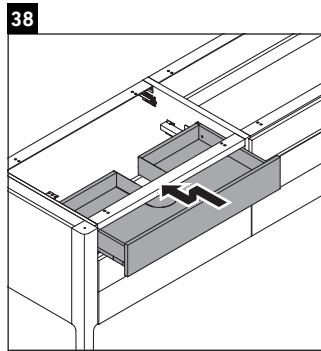

Luv

LU 9568 L

Инструкция по монтажу

D	20 mm	25 mm
X	620 mm	615 mm
Y	570 mm	565 mm

Соблюдайте все дополнительные инструкции по монтажу!

Указания по применению

Серия мебели для ванной комнаты соответствует действующим нормам и директивам на момент поставки и сконструирована для использования в ванных комнатах. Непосредственное орошение водой, например, во время мытья под душем следует избегать.

Luv

LU 9568 R

Инструкция по монтажу

D	20 mm	25 mm
X	620 mm	615 mm
Y	570 mm	565 mm

Соблюдайте все дополнительные инструкции по монтажу!

Указания по применению

Серия мебели для ванной комнаты соответствует действующим нормам и директивам на момент поставки и сконструирована для использования в ванных комнатах. Непосредственное орошение водой, например, во время мытья под душем следует избегать.