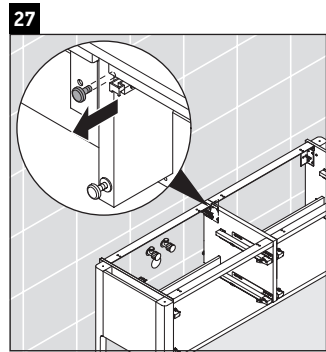

Luv

LU 9568 L

Инструкция по монтажу

D	20 mm	25 mm
X	620 mm	615 mm
Y	570 mm	565 mm

Соблюдайте все дополнительные инструкции по монтажу!

Указания по применению

Серия мебели для ванной комнаты соответствует действующим нормам и директивам на момент поставки и сконструирована для использования в ванных комнатах. Непосредственное орошение водой, например, во время мытья под душем следует избегать.

Luv

LU 9568 R

Инструкция по монтажу

D	20 mm	25 mm
X	620 mm	615 mm
Y	570 mm	565 mm

Соблюдайте все дополнительные инструкции по монтажу!

Указания по применению

Серия мебели для ванной комнаты соответствует действующим нормам и директивам на момент поставки и сконструирована для использования в ванных комнатах. Непосредственное орошение водой, например, во время мытья под душем следует избегать.