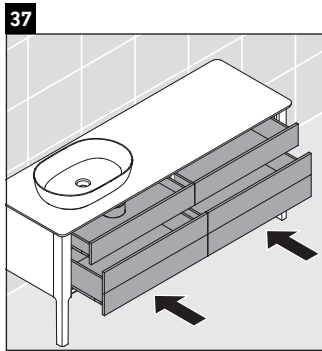

Luv

LU 9568 L

Инструкция по монтажу

D	20 mm	25 mm
X	620 mm	615 mm
Y	570 mm	565 mm

Соблюдайте все дополнительные инструкции по монтажу!

Указания по применению

Серия мебели для ванной комнаты соответствует действующим нормам и директивам на момент поставки и сконструирована для использования в ванных комнатах. Непосредственное орошение водой, например, во время мытья под душем следует избегать.

Luv

LU 9568 R

Инструкция по монтажу

D	20 mm	25 mm
X	620 mm	615 mm
Y	570 mm	565 mm

Соблюдайте все дополнительные инструкции по монтажу!

Указания по применению

Серия мебели для ванной комнаты соответствует действующим нормам и директивам на момент поставки и сконструирована для использования в ванных комнатах. Непосредственное орошение водой, например, во время мытья под душем следует избегать.