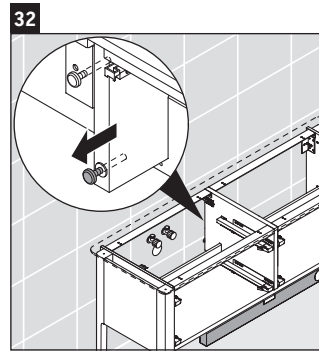

Luv

LU 9568 L

Инструкция по монтажу

D	20 mm	25 mm
X	620 mm	615 mm
Y	570 mm	565 mm

Соблюдайте все дополнительные инструкции по монтажу!

Указания по применению

Серия мебели для ванной комнаты соответствует действующим нормам и директивам на момент поставки и сконструирована для использования в ванных комнатах. Непосредственное орошение водой, например, во время мытья под душем следует избегать.

Luv

LU 9568 R

Инструкция по монтажу

D	20 mm	25 mm
X	620 mm	615 mm
Y	570 mm	565 mm

Соблюдайте все дополнительные инструкции по монтажу!

Указания по применению

Серия мебели для ванной комнаты соответствует действующим нормам и директивам на момент поставки и сконструирована для использования в ванных комнатах. Непосредственное орошение водой, например, во время мытья под душем следует избегать.