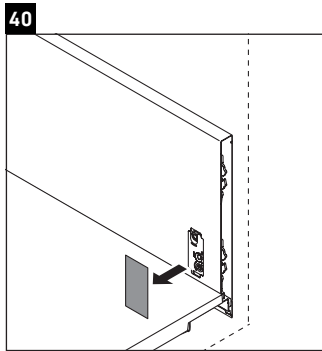

Luv

LU 9568 L

Инструкция по монтажу

D	20 mm	25 mm
X	620 mm	615 mm
Y	570 mm	565 mm

Соблюдайте все дополнительные инструкции по монтажу!

Указания по применению

Серия мебели для ванной комнаты соответствует действующим нормам и директивам на момент поставки и сконструирована для использования в ванных комнатах. Непосредственное орошение водой, например, во время мытья под душем следует избегать.

Luv

LU 9568 R

Инструкция по монтажу

D	20 mm	25 mm
X	620 mm	615 mm
Y	570 mm	565 mm

Соблюдайте все дополнительные инструкции по монтажу!

Указания по применению

Серия мебели для ванной комнаты соответствует действующим нормам и директивам на момент поставки и сконструирована для использования в ванных комнатах. Непосредственное орошение водой, например, во время мытья под душем следует избегать.