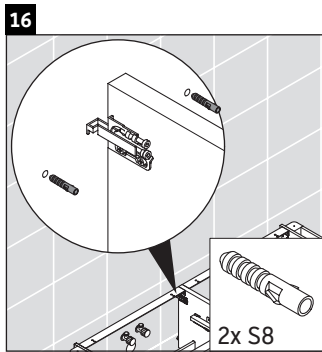

Luv

LU 9568 L

Инструкция по монтажу

D	20 mm	25 mm
X	620 mm	615 mm
Y	570 mm	565 mm

Соблюдайте все дополнительные инструкции по монтажу!

Указания по применению

Серия мебели для ванной комнаты соответствует действующим нормам и директивам на момент поставки и сконструирована для использования в ванных комнатах. Непосредственное орошение водой, например, во время мытья под душем следует избегать.

Luv

LU 9568 R

Инструкция по монтажу

D	20 mm	25 mm
X	620 mm	615 mm
Y	570 mm	565 mm

Соблюдайте все дополнительные инструкции по монтажу!

Указания по применению

Серия мебели для ванной комнаты соответствует действующим нормам и директивам на момент поставки и сконструирована для использования в ванных комнатах. Непосредственное орошение водой, например, во время мытья под душем следует избегать.