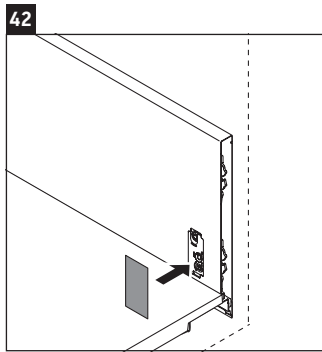

Luv

LU 9568 L

Инструкция по монтажу

D	20 mm	25 mm
X	620 mm	615 mm
Y	570 mm	565 mm

Соблюдайте все дополнительные инструкции по монтажу!

Указания по применению

Серия мебели для ванной комнаты соответствует действующим нормам и директивам на момент поставки и сконструирована для использования в ванных комнатах. Непосредственное орошение водой, например, во время мытья под душем следует избегать.

Luv

LU 9568 R

Инструкция по монтажу

D	20 mm	25 mm
X	620 mm	615 mm
Y	570 mm	565 mm

Соблюдайте все дополнительные инструкции по монтажу!

Указания по применению

Серия мебели для ванной комнаты соответствует действующим нормам и директивам на момент поставки и сконструирована для использования в ванных комнатах. Непосредственное орошение водой, например, во время мытья под душем следует избегать.