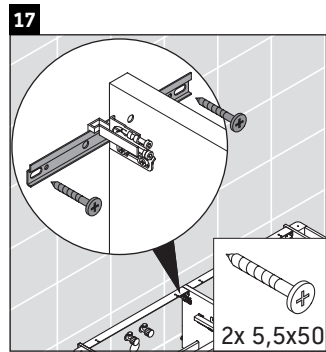

Luv

LU 9568 L

Инструкция по монтажу

D	20 mm	25 mm
X	620 mm	615 mm
Y	570 mm	565 mm

Соблюдайте все дополнительные инструкции по монтажу!

Указания по применению

Серия мебели для ванной комнаты соответствует действующим нормам и директивам на момент поставки и сконструирована для использования в ванных комнатах. Непосредственное орошение водой, например, во время мытья под душем следует избегать.

Luv

LU 9568 R

Инструкция по монтажу

D	20 mm	25 mm
X	620 mm	615 mm
Y	570 mm	565 mm

Соблюдайте все дополнительные инструкции по монтажу!

Указания по применению

Серия мебели для ванной комнаты соответствует действующим нормам и директивам на момент поставки и сконструирована для использования в ванных комнатах. Непосредственное орошение водой, например, во время мытья под душем следует избегать.