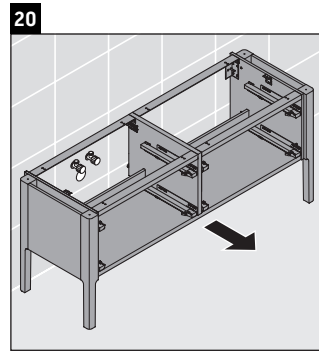

Luv

LU 9568 L

Инструкция по монтажу

D	20 mm	25 mm
X	620 mm	615 mm
Y	570 mm	565 mm

Соблюдайте все дополнительные инструкции по монтажу!

Указания по применению

Серия мебели для ванной комнаты соответствует действующим нормам и директивам на момент поставки и сконструирована для использования в ванных комнатах. Непосредственное орошение водой, например, во время мытья под душем следует избегать.

Luv

LU 9568 R

Инструкция по монтажу

D	20 mm	25 mm
X	620 mm	615 mm
Y	570 mm	565 mm

Соблюдайте все дополнительные инструкции по монтажу!

Указания по применению

Серия мебели для ванной комнаты соответствует действующим нормам и директивам на момент поставки и сконструирована для использования в ванных комнатах. Непосредственное орошение водой, например, во время мытья под душем следует избегать.