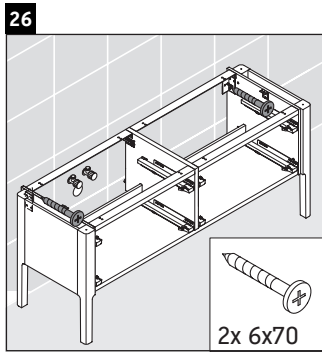

Luv

LU 9568 L

Инструкция по монтажу

D	20 mm	25 mm
X	620 mm	615 mm
Y	570 mm	565 mm

Соблюдайте все дополнительные инструкции по монтажу!

Указания по применению

Серия мебели для ванной комнаты соответствует действующим нормам и директивам на момент поставки и сконструирована для использования в ванных комнатах. Непосредственное орошение водой, например, во время мытья под душем следует избегать.

Luv

LU 9568 R

Инструкция по монтажу

D	20 mm	25 mm
X	620 mm	615 mm
Y	570 mm	565 mm

Соблюдайте все дополнительные инструкции по монтажу!

Указания по применению

Серия мебели для ванной комнаты соответствует действующим нормам и директивам на момент поставки и сконструирована для использования в ванных комнатах. Непосредственное орошение водой, например, во время мытья под душем следует избегать.