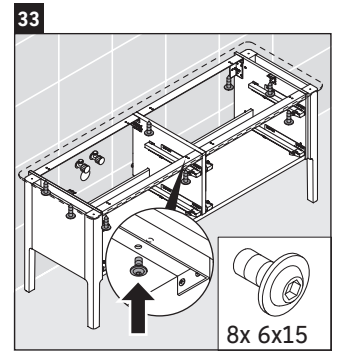

Luv

LU 9568 L

Инструкция по монтажу

D	20 mm	25 mm
X	620 mm	615 mm
Y	570 mm	565 mm

Соблюдайте все дополнительные инструкции по монтажу!

Указания по применению

Серия мебели для ванной комнаты соответствует действующим нормам и директивам на момент поставки и сконструирована для использования в ванных комнатах. Непосредственное орошение водой, например, во время мытья под душем следует избегать.

Luv

LU 9568 R

Инструкция по монтажу

D	20 mm	25 mm
X	620 mm	615 mm
Y	570 mm	565 mm

Соблюдайте все дополнительные инструкции по монтажу!

Указания по применению

Серия мебели для ванной комнаты соответствует действующим нормам и директивам на момент поставки и сконструирована для использования в ванных комнатах. Непосредственное орошение водой, например, во время мытья под душем следует избегать.