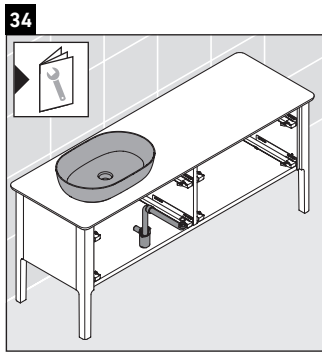

Luv

LU 9568 L

Инструкция по монтажу

D	20 mm	25 mm
X	620 mm	615 mm
Y	570 mm	565 mm

Соблюдайте все дополнительные инструкции по монтажу!

Указания по применению

Серия мебели для ванной комнаты соответствует действующим нормам и директивам на момент поставки и сконструирована для использования в ванных комнатах. Непосредственное орошение водой, например, во время мытья под душем следует избегать.

Luv

LU 9568 R

Инструкция по монтажу

D	20 mm	25 mm
X	620 mm	615 mm
Y	570 mm	565 mm

Соблюдайте все дополнительные инструкции по монтажу!

Указания по применению

Серия мебели для ванной комнаты соответствует действующим нормам и директивам на момент поставки и сконструирована для использования в ванных комнатах. Непосредственное орошение водой, например, во время мытья под душем следует избегать.