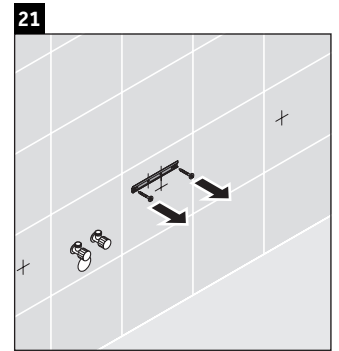

Luv

LU 9568 L

Инструкция по монтажу

D	20 mm	25 mm
X	620 mm	615 mm
Y	570 mm	565 mm

Соблюдайте все дополнительные инструкции по монтажу!

Указания по применению

Серия мебели для ванной комнаты соответствует действующим нормам и директивам на момент поставки и сконструирована для использования в ванных комнатах. Непосредственное орошение водой, например, во время мытья под душем следует избегать.

Luv

LU 9568 R

Инструкция по монтажу

D	20 mm	25 mm
X	620 mm	615 mm
Y	570 mm	565 mm

Соблюдайте все дополнительные инструкции по монтажу!

Указания по применению

Серия мебели для ванной комнаты соответствует действующим нормам и директивам на момент поставки и сконструирована для использования в ванных комнатах. Непосредственное орошение водой, например, во время мытья под душем следует избегать.