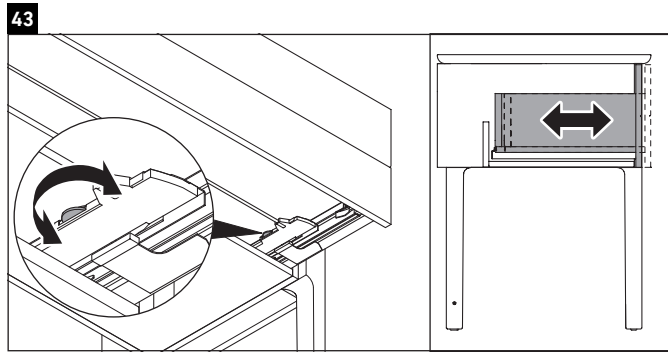

Luv

LU 9568 L

Инструкция по монтажу

D	20 mm	25 mm
X	620 mm	615 mm
Y	570 mm	565 mm

Соблюдайте все дополнительные инструкции по монтажу!

Указания по применению

Серия мебели для ванной комнаты соответствует действующим нормам и директивам на момент поставки и сконструирована для использования в ванных комнатах. Непосредственное орошение водой, например, во время мытья под душем следует избегать.

Luv

LU 9568 R

Инструкция по монтажу

D	20 mm	25 mm
X	620 mm	615 mm
Y	570 mm	565 mm

Соблюдайте все дополнительные инструкции по монтажу!

Указания по применению

Серия мебели для ванной комнаты соответствует действующим нормам и директивам на момент поставки и сконструирована для использования в ванных комнатах. Непосредственное орошение водой, например, во время мытья под душем следует избегать.