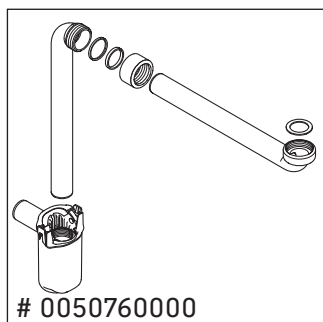

Luv

LU 9568 L

Инструкция по монтажу

D	20 mm	25 mm
X	620 mm	615 mm
Y	570 mm	565 mm

Соблюдайте все дополнительные инструкции по монтажу!

Указания по применению

Серия мебели для ванной комнаты соответствует действующим нормам и директивам на момент поставки и сконструирована для использования в ванных комнатах. Непосредственное орошение водой, например, во время мытья под душем следует избегать.

Luv

LU 9568 R

Инструкция по монтажу

D	20 mm	25 mm
X	620 mm	615 mm
Y	570 mm	565 mm

Соблюдайте все дополнительные инструкции по монтажу!

Указания по применению

Серия мебели для ванной комнаты соответствует действующим нормам и директивам на момент поставки и сконструирована для использования в ванных комнатах. Непосредственное орошение водой, например, во время мытья под душем следует избегать.