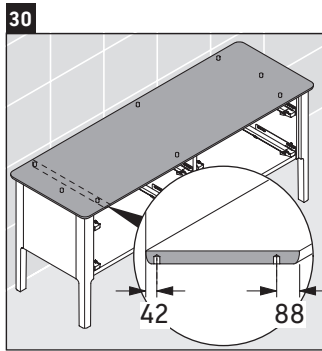

Luv

LU 9568 L

Инструкция по монтажу

D	20 mm	25 mm
X	620 mm	615 mm
Y	570 mm	565 mm

Соблюдайте все дополнительные инструкции по монтажу!

Указания по применению

Серия мебели для ванной комнаты соответствует действующим нормам и директивам на момент поставки и сконструирована для использования в ванных комнатах. Непосредственное орошение водой, например, во время мытья под душем следует избегать.

Luv

LU 9568 R

Инструкция по монтажу

D	20 mm	25 mm
X	620 mm	615 mm
Y	570 mm	565 mm

Соблюдайте все дополнительные инструкции по монтажу!

Указания по применению

Серия мебели для ванной комнаты соответствует действующим нормам и директивам на момент поставки и сконструирована для использования в ванных комнатах. Непосредственное орошение водой, например, во время мытья под душем следует избегать.