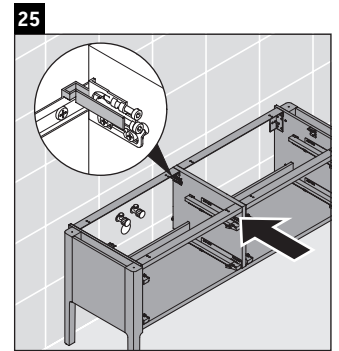

Luv

LU 9568 L

Инструкция по монтажу

D	20 mm	25 mm
X	620 mm	615 mm
Y	570 mm	565 mm

Соблюдайте все дополнительные инструкции по монтажу!

Указания по применению

Серия мебели для ванной комнаты соответствует действующим нормам и директивам на момент поставки и сконструирована для использования в ванных комнатах. Непосредственное орошение водой, например, во время мытья под душем следует избегать.

Luv

LU 9568 R

Инструкция по монтажу

D	20 mm	25 mm
X	620 mm	615 mm
Y	570 mm	565 mm

Соблюдайте все дополнительные инструкции по монтажу!

Указания по применению

Серия мебели для ванной комнаты соответствует действующим нормам и директивам на момент поставки и сконструирована для использования в ванных комнатах. Непосредственное орошение водой, например, во время мытья под душем следует избегать.