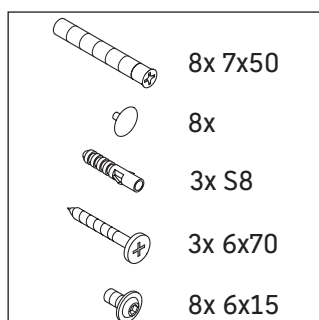

Luv

LU 9568 L

Инструкция по монтажу

D	20 mm	25 mm
X	620 mm	615 mm
Y	570 mm	565 mm

Соблюдайте все дополнительные инструкции по монтажу!

Указания по применению

Серия мебели для ванной комнаты соответствует действующим нормам и директивам на момент поставки и сконструирована для использования в ванных комнатах. Непосредственное орошение водой, например, во время мытья под душем следует избегать.

Luv

LU 9568 R

Инструкция по монтажу

D	20 mm	25 mm
X	620 mm	615 mm
Y	570 mm	565 mm

Соблюдайте все дополнительные инструкции по монтажу!

Указания по применению

Серия мебели для ванной комнаты соответствует действующим нормам и директивам на момент поставки и сконструирована для использования в ванных комнатах. Непосредственное орошение водой, например, во время мытья под душем следует избегать.