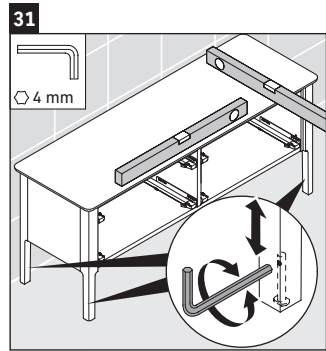

Luv

LU 9568 L

Инструкция по монтажу

D	20 mm	25 mm
X	620 mm	615 mm
Y	570 mm	565 mm

Соблюдайте все дополнительные инструкции по монтажу!

Указания по применению

Серия мебели для ванной комнаты соответствует действующим нормам и директивам на момент поставки и сконструирована для использования в ванных комнатах. Непосредственное орошение водой, например, во время мытья под душем следует избегать.

Luv

LU 9568 R

Инструкция по монтажу

D	20 mm	25 mm
X	620 mm	615 mm
Y	570 mm	565 mm

Соблюдайте все дополнительные инструкции по монтажу!

Указания по применению

Серия мебели для ванной комнаты соответствует действующим нормам и директивам на момент поставки и сконструирована для использования в ванных комнатах. Непосредственное орошение водой, например, во время мытья под душем следует избегать.