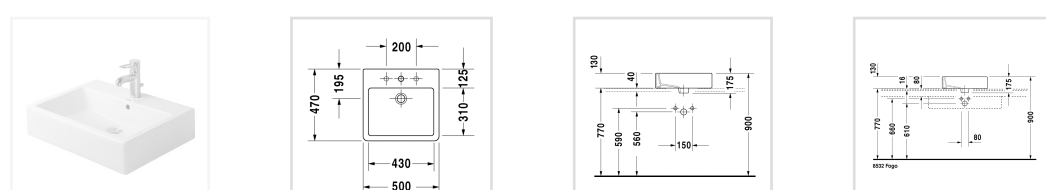

Раковина, 045250

- ↓ Инструкция по уходу
- ↓ Монтажная инструкция
- ↓ Руководство по эксплуатации
- CAD и данные по планированию

Запчасти

Сифон #005036

Номер артикула 045250

шлифованный вариант, с плоскостью под смеситель, глазурированная задняя стенка, включая крепление, 500 мм

Читать далее

Design by Duravit

Размеры

500 мм

Варианты

- с переливом 1 готовое отверстие под смеситель 0452500000

Также доступно с WonderGliss
Керамика, покрытая WonderGliss, будет оставаться гладкой, привлекательной и чистой в течение долгого времени

Уют придает комбинация с консолями или плитами: встраиваемый умывальник Vero с площадкой под смеситель устанавливается сверху. Встраиваемый умывальник можно также устанавливать снизу в любой возможный материал.

Vero →

Много полочек

Большой умывальник для мебели Vero содержит много полочек и предлагается шириной 800, 1000 и 1200 мм. Так же, как и накладные раковины Vero, он прекрасно сочетается с тумбочками для умывальников и консолями Vero.