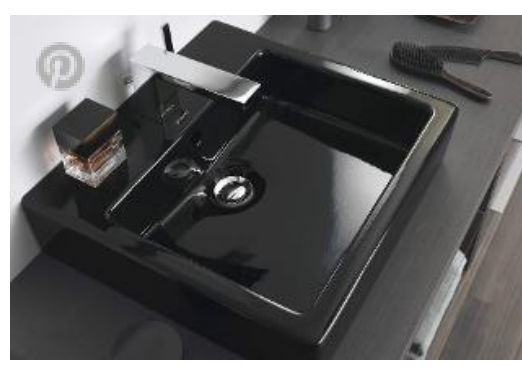

Черный возвращается

Белый цвет совершенно не обязателен. Уже сейчас исследователи модных тенденций утверждают, что цветом ближайшего десятилетия будет черный. Неудивительно: Vero глянцевого черного цвета производит впечатление благородства, изыска и ультрасовременности и прекрасно сочетается с основаниями из антрацитового дуба или хромированными стойками. Так создается эксклюзивная — и всегда актуальная — ванная комната.

Vero →

Много полочек

Большой умывальник для мебели Vero содержит много полочек и предлагается шириной 800, 1000 и 1200 мм. Так же, как и накладные раковины Vero, он прекрасно сочетается с тумбочками для умывальников и консолями Vero.

Vero →