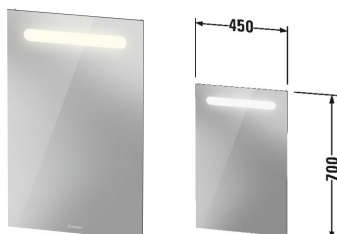

Duravit No.1 Spiegel mit Beleuchtung # N17950000000000

|< 450 mm >|

Spiegel mit Beleuchtung	Größe	Gewicht	Bestellnummer
IP 44, LED Randlichtfeld oben, Wandschaltung, LED (Lebensdauer >30.000 Stunden), LED fest verbaut, Energieeffizienzklasse: C, LED Modul 4000 Kelvin Lichtfarbe, 4 W			
Farben			
M00			
Variante			
	450 x 35 mm		N17950000000000
Infobox			
Ein/Aus Funktion nur über bauseitig vorhandenen Lichtschalter möglich			
Ausschreibungstext			
Duravit Serie Duravit No.1 Spiegel mit Beleuchtung, Design by Duravit, IP 44. LED Randlichtfeld oben, Wandschaltung, LED (Lebensdauer >30.000 Stunden), LED fest verbaut, Energieeffizienzklasse: C, LED Modul 4000 Kelvin Lichtfarbe, 4 W, Abmessung (BxT) 450x35 mm, Artikel Nr.: N17950			