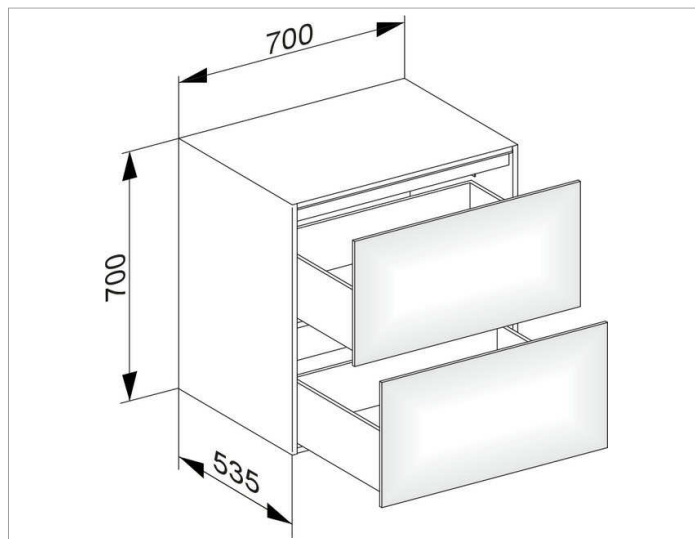

Edition 11

31323ZZ0000 Боковая тумба

ИЗДЕЛИЕ

ЧЕРТЕЖ

ОПИСАНИЕ ИЗДЕЛИЯ

2 выдвижных фронта с нажимным открыванием
Push-to-Open

оборудование

- 2 передвижных ящика для хранения (190 x 70 x 413 мм)

поверхность

21

Габариты

700 x 700 x 535 mm