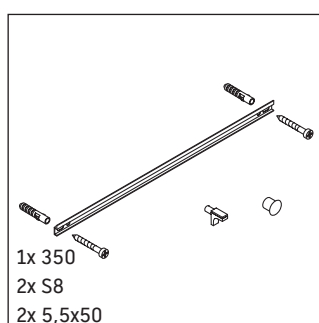

DuraStyle

DS 1229 L/R

Инструкция по монтажу

Указания по применению

Серия мебели для ванной комнаты соответствует действующим нормам и директивам на момент поставки и сконструирована для использования в ванных комнатах. Непосредственное орошение водой, например, во время мытья под душем следует избегать.