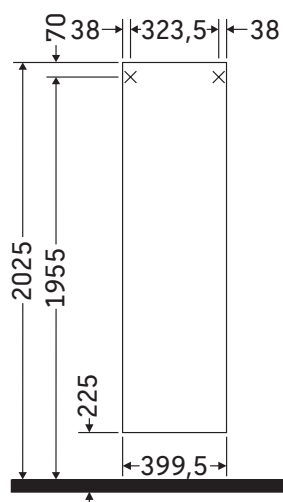

DuraStyle

DS 1229 L/R

Инструкция по монтажу

Указания по применению

Серия мебели для ванной комнаты соответствует действующим нормам и директивам на момент поставки и сконструирована для использования в ванных комнатах. Непосредственное орошение водой, например, во время мытья под душем следует избегать.