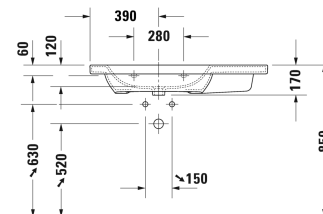

DuraStyle Умывальник, умывальник для мебели асимметричный # 2325100000 / 2325100030 / 2325100060

| < 1000 мм > |

6397 DuraStyle

Умывальник, умывальник для мебели асимметричный	Размеры	Вес	Номер заказа
с плоскостью под смеситель, раковина слева, 1000 мм			
Цвета			
00 Белый Alpin			
Вариант			
● с переливом	1000 x 480 мм	28,700 кг	2325100000
●●● с переливом	1000 x 480 мм	28,700 кг	2325100030
☒ с переливом	1000 x 480 мм	28,700 кг	2325100060
Сантехническая керамика со специальным покрытием WonderGliss остается чистой и красивой в течение долгого времени. При заказе WonderGliss добавьте "1" на 11-м месте в артикуле модели.			
Аксессуары для керамики			
Нажимной выпуск для умывальников с переливом		0,400 кг	005052
Принадлежности			
Полотенцедержатель труба с квадратным сечением, 14 мм, для умывальника # 232010, 232510, 232610		931 мм	0,700 кг
Соответствующая продукция			
Тумбочка подвесная 1 выдвижное отделение, элемент боковой полки, для DuraStyle # 232510, чаша слева, 930 x 448 мм		930 x 448 мм	DS6397

Все чертежи содержат необходимые размеры с соблюдением стандартных допусков. Они указаны в мм и не являются обязательными. Точные размеры, в частности для монтажа по индивидуальному заказу, можно получить только по готовому изделию.