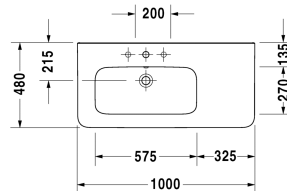

DuraStyle Умывальник, умывальник для мебели асимметричный # 2325100000 / 2325100030 / 2325100060

| < 1000 мм > |

6397 DuraStyle

Умывальник, умывальник для мебели асимметричный	Размеры	Вес	Номер заказа
с плоскостью под смеситель, раковина слева, 1000 мм			
Цвета			
00 Белый Alpin			
Вариант			
● с переливом	1000 x 480 мм	28,700 кг	2325100000
●●● с переливом	1000 x 480 мм	28,700 кг	2325100030
☒ с переливом	1000 x 480 мм	28,700 кг	2325100060
Сантехническая керамика со специальным покрытием WonderGliss остается чистой и красивой в течение долгого времени. При заказе WonderGliss добавьте "1" на 11-м месте в артикуле модели.			
Аксессуары для керамики			
Нажимной выпуск для умывальников с переливом		0,400 кг	005052
Принадлежности			
Полотенцедержатель труба с квадратным сечением, 14 мм, для умывальника # 232010, 232510, 232610		931 мм	0,700 кг
Соответствующая продукция			
Тумбочка подвесная 1 выдвижное отделение, элемент боковой полки, для DuraStyle # 232510, чаша слева, 930 x 448 мм		930 x 448 мм	DS6397

Все чертежи содержат необходимые размеры с соблюдением стандартных допусков. Они указаны в мм и не являются обязательными. Точные размеры, в частности для монтажа по индивидуальному заказу, можно получить только по готовому изделию.