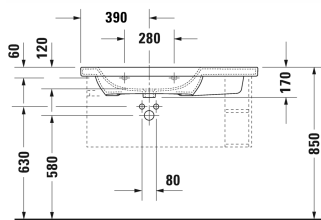

DuraStyle Умывальник, умывальник для мебели асимметричный # 2325100000 / 2325100030 / 2325100060

| < 1000 мм > |

6397 DuraStyle

Умывальник, умывальник для мебели асимметричный	Размеры	Вес	Номер заказа
с плоскостью под смеситель, раковина слева, 1000 мм			
Цвета			
00 Белый Alpin			
Вариант			
● с переливом	1000 x 480 мм	28,700 кг	2325100000
●●● с переливом	1000 x 480 мм	28,700 кг	2325100030
☒ с переливом	1000 x 480 мм	28,700 кг	2325100060
Сантехническая керамика со специальным покрытием WonderGliss остается чистой и красивой в течение долгого времени. При заказе WonderGliss добавьте "1" на 11-м месте в артикуле модели.			
Аксессуары для керамики			
Нажимной выпуск для умывальников с переливом		0,400 кг	005052
Принадлежности			
Полотенцедержатель труба с квадратным сечением, 14 мм, для умывальника # 232010, 232510, 232610		931 мм	0,700 кг
Соответствующая продукция			
Тумбочка подвесная 1 выдвижное отделение, элемент боковой полки, для DuraStyle # 232510, чаша слева, 930 x 448 мм		930 x 448 мм	DS6397

Все чертежи содержат необходимые размеры с соблюдением стандартных допусков. Они указаны в мм и не являются обязательными. Точные размеры, в частности для монтажа по индивидуальному заказу, можно получить только по готовому изделию.