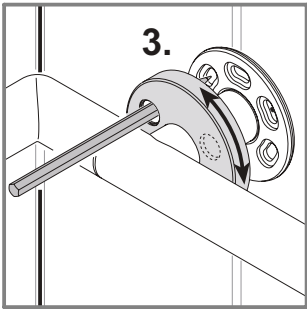

Collection Plan

Artikel-Nr.: 34915

KEUCO GmbH & Co. KG
Oesestr. 36
D-58675 Hemer
Telefon +49 2372 90 4-0
Telefax +49 2372 90 42 36
info@keuco.de
www.keuco.de

70577_003
02.2016

3

4

5

6