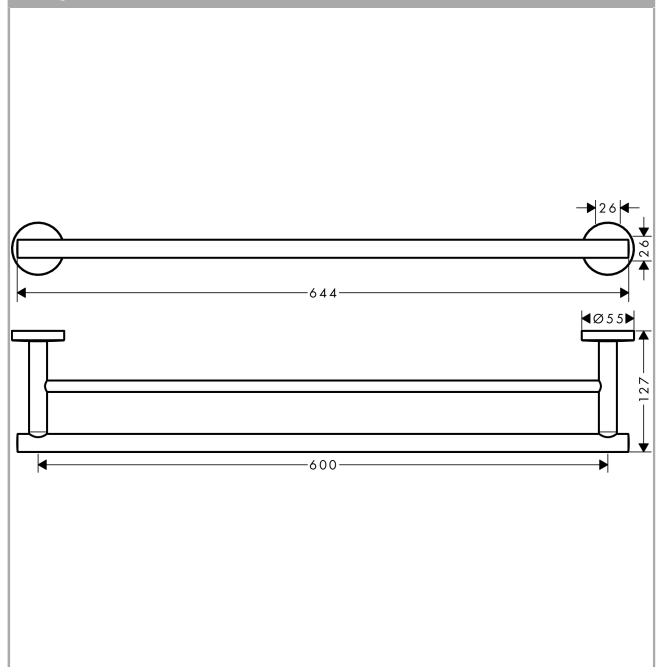

Logis Universal**Двойной держатель для банных полотенец**

\u041F\u043E\u0432\u0435\u0440\u0435\u043D\u0438\u044F \u0432\u0430\u0448\u0435\u0433\u043E \u0432\u0438\u0437\u0438\u0442\u0430:

Хромированный Артикульный номер: **41712000****Описание****Характеристики**

- настенный монтаж
- материал: латунь
- материал держателя: металл
- фиксированный
- длина: 644 мм
- с монтажным материалом
- дистанция сверления: 600 мм
- диаметр отверстия: 6 мм
- скрытое крепление

Продукт**Чертеж**