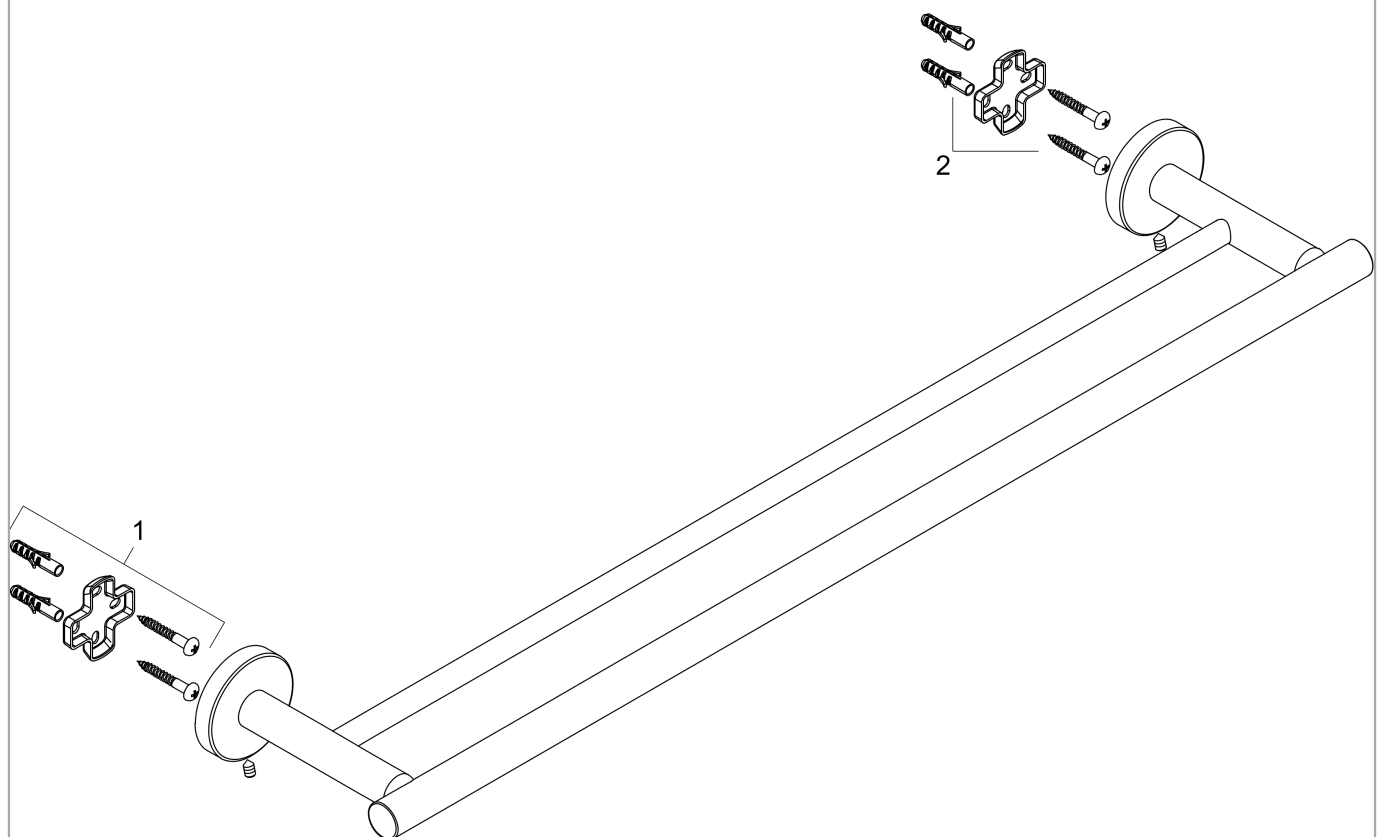

Logis Universal

Двойной держатель для банных полотенец

\u041F\u043E\u0432\u0435\u0440\u0435\u0440\u0435\u0440\u0435\u0432\u0435\u0434\u0435\u043D\u0438\u0442\u0435\u043B\u044C\u043D\u044B\u0439

Хромированный Артикульный номер: **41712000**

Покомпонентное изображение

Год выпуска: >04/18