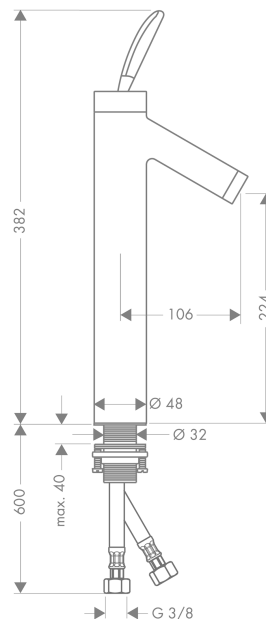

AXOR Starck Classic

Смеситель для раковины, однорычажный, 220, для накладной раковины, с незапираемым сливным набором

Поверхности : хром Артикульный номер: 10028000

Описание

Характеристики

- состоит из: однорычажный смеситель для раковины, слив/перелив
- ComfortZone 220
- выступ 106 мм
- обычная струя
- расход воды при 3 барах: 5 л/мин
- керамический узел смешивания джойстикового типа
- подходит для проточных водонагревателей
- сливной набор без опции перекрытия стока
- вид соединения: соединительные шланги G 3/8

Технология

Продукт

Чертеж

График расхода воды