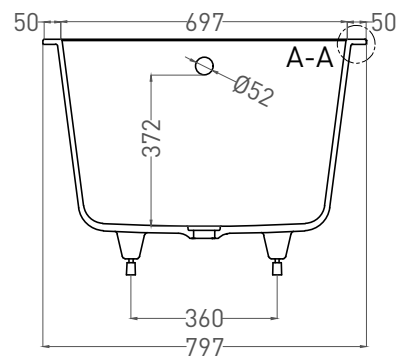

ORLANDA 180x80

ВАННА ВСТРАИВАЕМАЯ 102022M

Дизайн: Salini SRL

salini
L'ANIMA DELL'ACQUA

Размеры: 1789 x 797 x 590 / 610 мм

Вес нетто / брутто: 76 / 127 кг

Объём до перелива: 310 л

Глубина до перелива: 372 мм

Материал: S-Stone

Покрытие: матовое

Цвет: RAL / белый

Комплектация: ванна, регулируемые ножки до 2 см

Требуемый смеситель: настенный / на борт ванны

Гарантия: 10 лет

Производство: Италия / Россия

Salini SRL

20122 Italia, Milano, Largo Ildefonso Schuster, 1

info@salini-srl.com

www.salini-srl.com

© Salini SRL - All rights reserved

Все права защищены. Несанкционированное копирование, публикация, полное или частичное воспроизведение запрещены.