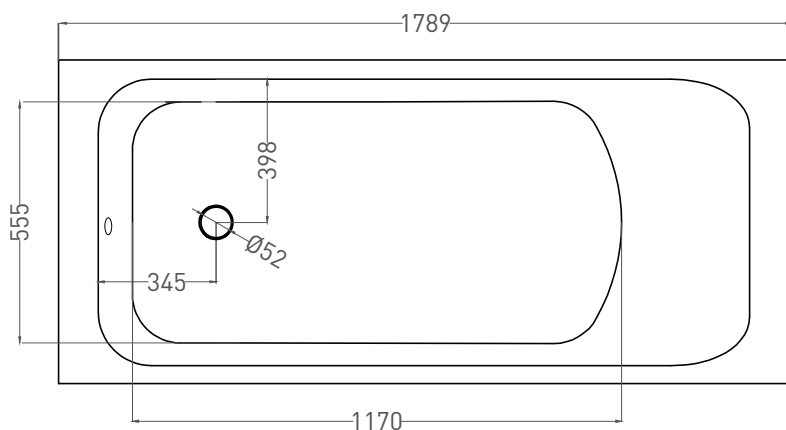

ORLANDA 180x80

ВАННА ВСТРАИВАЕМАЯ 102022M

Дизайн: Salini SRL

salini
L'ANIMA DELL'ACQUA

Размеры: 1789 x 797 x 590 / 610 мм

Вес нетто / брутто: 76 / 127 кг

Объём до перелива: 310 л

Глубина до перелива: 372 мм

Материал: S-Stone

Покрытие: матовое

Цвет: RAL / белый

Комплектация: ванна, регулируемые ножки до 2 см

Требуемый смеситель: настенный / на борт ванны

Гарантия: 10 лет

Производство: Италия / Россия

Salini SRL

20122 Italia, Milano, Largo Ildefonso Schuster, 1

info@salini-srl.com

www.salini-srl.com

© Salini SRL - All rights reserved

Все права защищены. Несанкционированное копирование, публикация, полное или частичное воспроизведение запрещены.