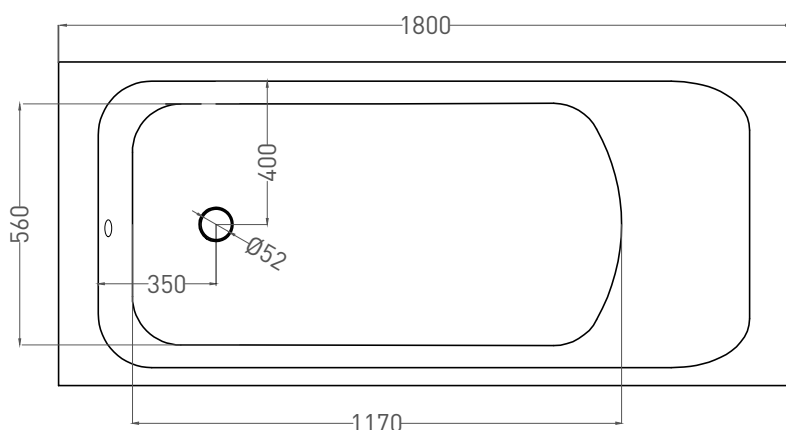

ORLANDA 180x80

ВАННА ВСТРАИВАЕМАЯ 102012G / 102012M

Дизайн: Salini SRL

salini
L'ANIMA DELL'ACQUA

Размеры: 1800 x 800 x 595 / 615 мм

Вес нетто / брутто: 100 / 151 кг, 103 / 154 кг

Объём до перелива: 310 л

Глубина до перелива: 372 мм

Материал: S-Sense

Покрытие: глянцевое / матовое

Цвет: RAL / белый

Комплектация: ванна, регулируемые ножки до 2 см

Требуемый смеситель: настенный / на борт ванны

Гарантия: 10 лет

Производство: Италия / Россия

Salini SRL

20122 Italia, Milano, Largo Ildefonso Schuster, 1

info@salini-srl.com

www.salini-srl.com

© Salini SRL - All rights reserved

Все права защищены. Несанкционированное копирование, публикация, полное или частичное воспроизведение запрещены.