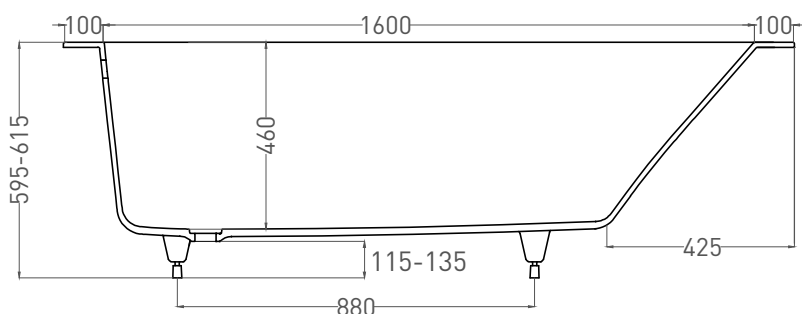

ORLANDA 180x80

ВАННА ВСТРАИВАЕМАЯ 102012G / 102012M

Дизайн: Salini SRL

salini
L'ANIMA DELL'ACQUA

Размеры: 1800 x 800 x 595 / 615 мм

Вес нетто / брутто: 100 / 151 кг, 103 / 154 кг

Объём до перелива: 310 л

Глубина до перелива: 372 мм

Материал: S-Sense

Покрытие: глянцевое / матовое

Цвет: RAL / белый

Комплектация: ванна, регулируемые ножки до 2 см

Требуемый смеситель: настенный / на борт ванны

Гарантия: 10 лет

Производство: Италия / Россия

Salini SRL

20122 Italia, Milano, Largo Ildefonso Schuster, 1

info@salini-srl.com

www.salini-srl.com

© Salini SRL - All rights reserved

Все права защищены. Несанкционированное копирование, публикация, полное или частичное воспроизведение запрещены.