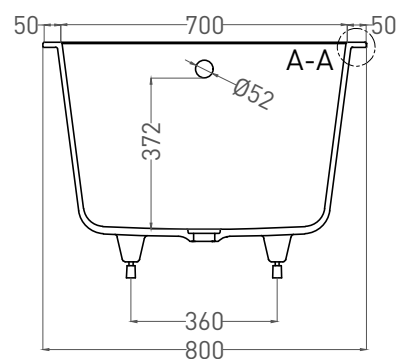

ORLANDA 180x80

ВАННА ВСТРАИВАЕМАЯ 102012G / 102012M

Дизайн: Salini SRL

salini
L'ANIMA DELL'ACQUA

Размеры: 1800 x 800 x 595 / 615 мм

Вес нетто / брутто: 100 / 151 кг, 103 / 154 кг

Объём до перелива: 310 л

Глубина до перелива: 372 мм

Материал: S-Sense

Покрытие: глянцевое / матовое

Цвет: RAL / белый

Комплектация: ванна, регулируемые ножки до 2 см

Требуемый смеситель: настенный / на борт ванны

Гарантия: 10 лет

Производство: Италия / Россия

Salini SRL

20122 Italia, Milano, Largo Ildefonso Schuster, 1

info@salini-srl.com

www.salini-srl.com

© Salini SRL - All rights reserved

Все права защищены. Несанкционированное копирование, публикация, полное или частичное воспроизведение запрещены.