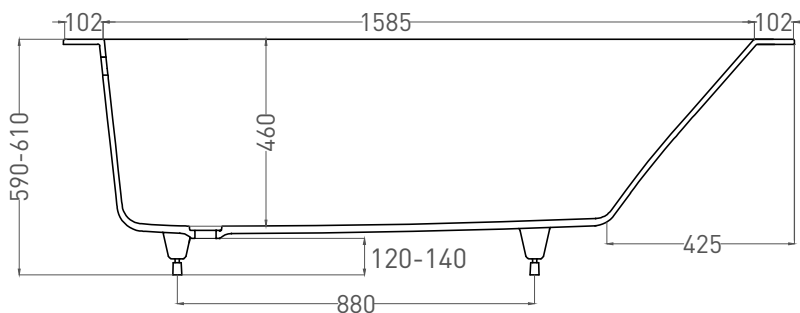

ORLANDA 180x80

ВАННА ВСТРАИВАЕМАЯ 102022M

Дизайн: Salini SRL

salini
L'ANIMA DELL'ACQUA

Размеры: 1789 x 797 x 590 / 610 мм

Вес нетто / брутто: 76 / 127 кг

Объём до перелива: 310 л

Глубина до перелива: 372 мм

Материал: S-Stone

Покрытие: матовое

Цвет: RAL / белый

Комплектация: ванна, регулируемые ножки до 2 см

Требуемый смеситель: настенный / на борт ванны

Гарантия: 10 лет

Производство: Италия / Россия

Salini SRL

20122 Italia, Milano, Largo Ildefonso Schuster, 1

info@salini-srl.com

www.salini-srl.com

© Salini SRL - All rights reserved

Все права защищены. Несанкционированное копирование, публикация, полное или частичное воспроизведение запрещены.