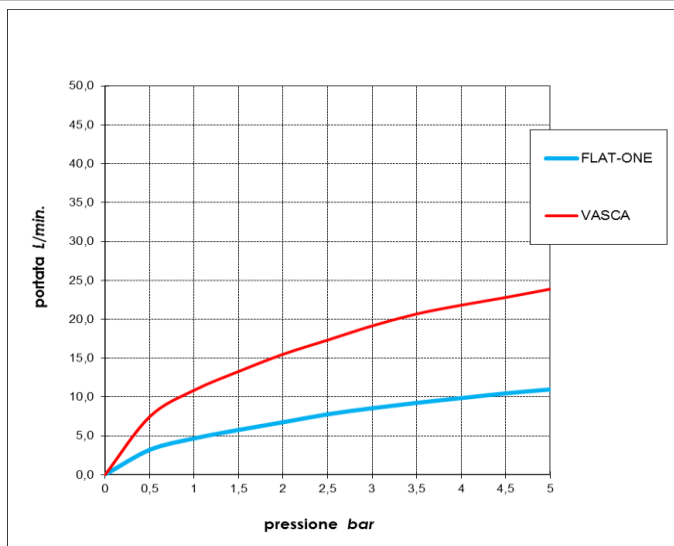

Смеситель наружный механический для ванны GILLO с изливом 188 мм, переключение на 2 выхода, лейка Flat-one, шланг Cromolux

Tecnologia - Technology:

Immagine Prodotto - Product Image

Disegni - Drawings

Grafico di portata - Flow rate diagram

	FLAT-ONE	VASCA
0	0,0	0,0
0,5	3,2	7,5
1	4,7	10,9
1,5	5,7	13,3
2	6,7	15,5
2,5	7,8	17,3
3	8,5	19,1
3,5	9,2	20,7
4	9,8	21,8
4,5	10,4	22,8
5	10,9	23,9
pressione bar	portata L/min	

Caratteristiche idrauliche - Hydraulic features