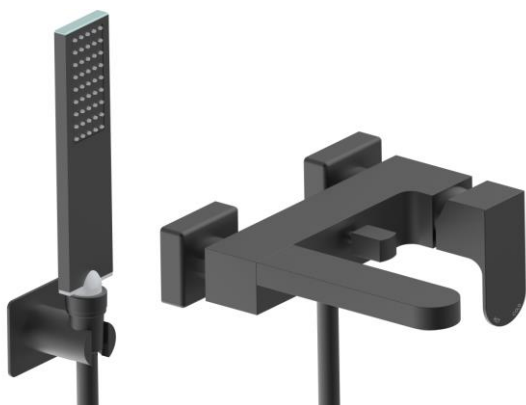

Codice - Code:

Z00728

GILLO external single lever bathtub mixer with diverter, handshower and brass wall bracket

Descrizione - Description:

Miscelatore esterno monocomando vasca GILLO da parete con bocca erogazione 188mm, deviatore 2 vie, doccia FLAT, supporto doccia fisso in ottone e flessibile Cromolux

GILLO external wall-mount single lever bathtub mixer with 188mm, 2 ways diverter, FLAT hand shower, brass fixed wall bracket and flexible tube Cromolux

GILLO Einhebel Wand-Einbau Waschtischmischer mit Rohrauslauf 188 mm - 2 Wege Umsteller - Flat-one Handbrause - Brausehalter aus Messing - Cromolux Brauseschlauch.

Mitigeur mural mécanique GILLO pour baignoire avec bec distribution 188mm, inverseur 2 voies, douchette FLAT, support fixe en laiton et flexible Cromolux

Mezclador mural monomando GILLO por tina de baño con boca de erogación 188mm, desviador 2 vías, mango ducha FLAT, soporte mural fijo de latón y flexible Cromolux

Смеситель наружный механический для ванны GILLO с изливом 188 мм, переключение на 2 выхода, лейка Flat-one, шланг Cromolux

Tecnologia - Technology:

Immagine Prodotto - Product Image

Disegni - Drawings

Grafico di portata - Flow rate diagram