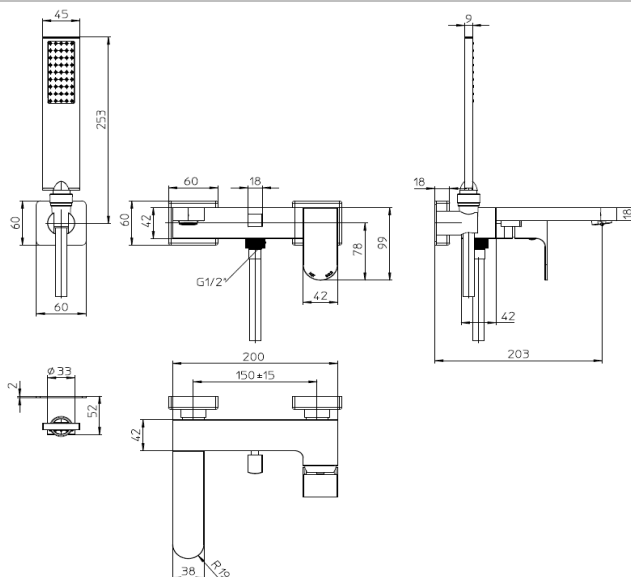

GILLO external wall-mount single lever bathtub mixer with 188mm, 2 ways diverter, FLAT hand shower, brass fixed wall bracket and flexible tube Cromolux

GILLO Einhebel Wand-Einbau Waschtischmischer mit Rohrauslauf 188 mm - 2 Wege Umsteller - Flat-one Handbrause - Brausehalter aus Messing - Cromolux Brauseschlauch.

Mitigeur mural mécanique GILLO pour baignoire avec bec distribution 188mm, inverseur 2 voies, douchette FLAT, support fixe en laiton et flexible Cromolux

Mezclador mural monomando GILLO por tina de baño con boca de erogación 188mm, desviador 2 vías, mango ducha FLAT, soporte mural fijo de latón y flexible Cromolux

Смеситель наружный механический для ванны GILLO с изливом 188 мм, переключение на 2 выхода, лейка Flat-one, шланг Cromolux

Tecnologia - Technology:

Immagine Prodotto - Product Image

Disegni - Drawings

Grafico di portata - Flow rate diagram

	FLAT-ONE	VASCA
0	0,0	0,0
0,5	3,2	7,5
1	4,7	10,9
1,5	5,7	13,3
2	6,7	15,5
2,5	7,8	17,3
3	8,5	19,1
3,5	9,2	20,7
4	9,8	21,8
4,5	10,4	22,8
5	10,9	23,9
pressione bar	portata L/min	

Caratteristiche idrauliche - Hydraulic features