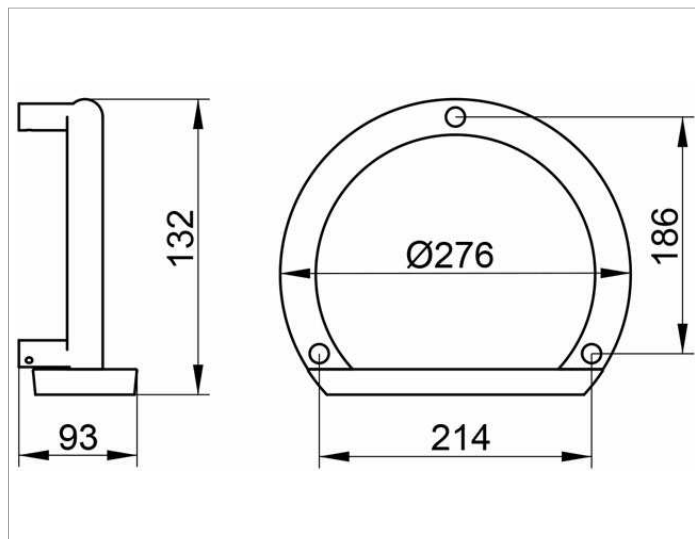

Universalartikel  
0490901000 Поручень

ИЗДЕЛИЕ

ЧЕРТЕЖ

ОПИСАНИЕ ИЗДЕЛИЯ

с мыльницей и отверстием для стока воды

поверхность

хром