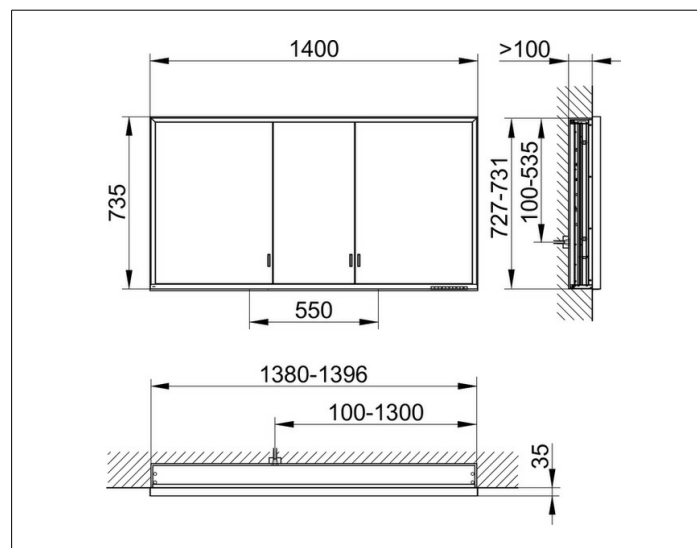

**Royal Lumos**

14336172301 Зеркальный шкаф

**ИЗДЕЛИЕ****ЧЕРТЕЖ****ОПИСАНИЕ ИЗДЕЛИЯ**

для встраиваемого монтажа,  
 бесступенчатая настройка тона подсветки от 2700 Кельвин (теплая белая) до 6500 Кельвин (дневной свет),  
 3 поворотные дверцы с двусторонним озеракаливанием стекла, корпус из анодированного серебристого алюминия,  
 задняя стенка зеркальная

**ПОВЕРХНОСТЬ**

серебристый анодированный

**ГАБАРИТЫ**

1400 x 735 x 130 mm