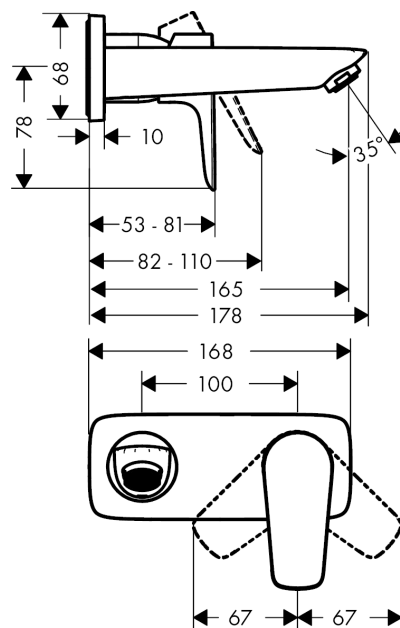

Talis E

Смеситель для раковины, однорычажный, СМ, излив 165 мм

Поверхности : хром Артикульный номер: 71732000

Описание

Характеристики

- состоит из: смеситель для раковины, однорычажный, скрытого монтажа, настенный, слив/перелив
- выступ 165 мм
- обычная струя
- расход воды при 3 барах: 5 л/мин
- керамический узел смешивания
- регулируемое ограничение температуры
- подходит для проточных водонагревателей
- сливной набор без опции перекрытия стока
- материал сливного набора: металл
- вид соединения: скрытая часть

Технология

Продукт

Чертеж

График расхода воды

Talis E

Смеситель для раковины, однорычажный, СМ, излив 165 мм

Поверхности : **хром** Артикульный номер: **71732000**

Пример монтажа