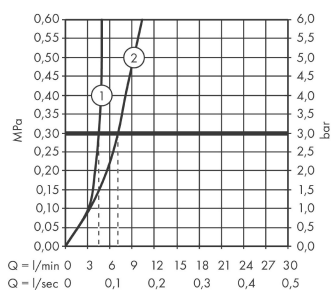

Talis E

Смеситель для раковины, однорычажный, СМ, излив 165 мм

Поверхности : хром Артикульный номер: 71732000

Описание

Характеристики

- состоит из: смеситель для раковины, однорычажный, скрытого монтажа, настенный, слив/перелив
- выступ 165 мм
- обычная струя
- расход воды при 3 барах: 5 л/мин
- керамический узел смешивания
- регулируемое ограничение температуры
- подходит для проточных водонагревателей
- сливной набор без опции перекрытия стока
- материал сливного набора: металл
- вид соединения: скрытая часть

Технология

Продукт

Чертеж

График расхода воды

Talis E

Смеситель для раковины, однорычажный, СМ, излив 165 мм

Поверхности : **хром** Артикульный номер: **71732000**

Пример монтажа