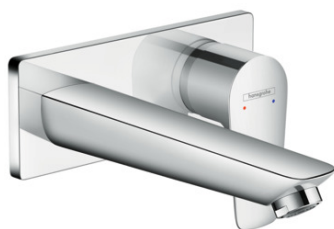

Talis E

Смеситель для раковины, однорычажный, СМ, излив 165 мм

Поверхности : хром Артикульный номер: 71732000

Описание

Характеристики

- состоит из: смеситель для раковины, однорычажный, скрытого монтажа, настенный, слив/перелив
- выступ 165 мм
- обычная струя
- расход воды при 3 барах: 5 л/мин
- керамический узел смешивания
- регулируемое ограничение температуры
- подходит для проточных водонагревателей
- сливной набор без опции перекрытия стока
- материал сливного набора: металл
- вид соединения: скрытая часть

Технология

Продукт

Чертеж

График расхода воды

Talis E

Смеситель для раковины, однорычажный, СМ, излив 165 мм

Поверхности : **хром** Артикульный номер: **71732000**

Пример монтажа