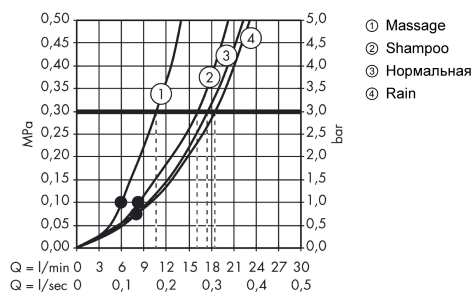

Срома 100

Душевая система внешнего монтажа Vario с термостатом Ecostat Comfort и штангой 65 см

Поверхности : хром Артикулный номер: 27034000

Описание

Характеристики

- состоит из: ручной душ, термостат для душа, душевая штанга, держатель, мыльница, шланг для душа
- тип струи: обычная, Rain, массажная, Shampoo
- переключение типов струи с помощью вращающегося душевого диска
- со стороны душа упорный подшипник, предотвращающий перекручивание душевого шланга
- держатель ручного душа регулируется в пределах 90°, поворачивается вправо и влево, перемещается вверх и вниз
- максимальный расход воды при 3 бар: 18 л/мин

Технология

Продукт

Чертеж

График расхода воды

Расход измерен практически с помощью соответствующей арматуры (термостат/смеситель/скрытый клапан).

Срома 100

Душевая система внешнего монтажа Vario с термостатом Ecostat Comfort и штангой 65 см