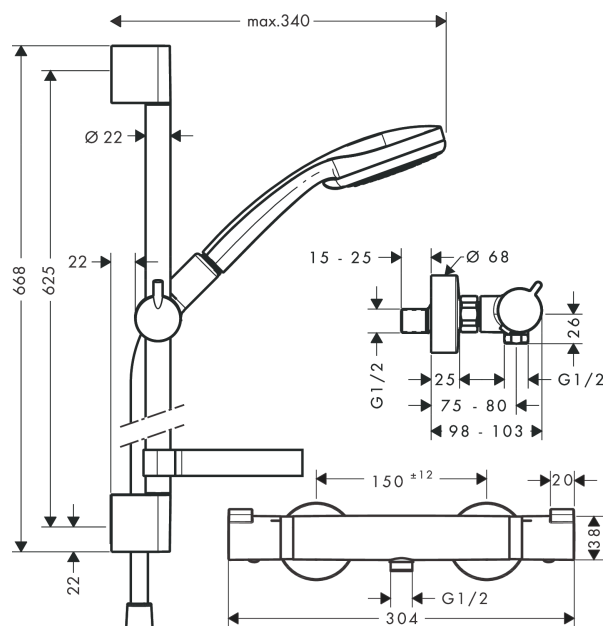

Срома 100

Душевая система внешнего монтажа Vario с термостатом Ecostat Comfort и штангой 65 см

Поверхности : хром Артикулный номер: 27034000

Описание

Характеристики

- состоит из: ручной душ, термостат для душа, душевая штанга, держатель, мыльница, шланг для душа
- тип струи: обычная, Rain, массажная, Shampoo
- переключение типов струи с помощью вращающегося душевого диска
- со стороны душа упорный подшипник, предотвращающий перекручивание душевого шланга
- держатель ручного душа регулируется в пределах 90°, поворачивается вправо и влево, перемещается вверх и вниз
- максимальный расход воды при 3 бар: 18 л/мин

Технология

Продукт

Чертеж

График расхода воды

Расход измерен практически с помощью соответствующей арматуры (термостат/смеситель/скрытый клапан).

Срома 100

Душевая система внешнего монтажа Vario с термостатом Ecostat Comfort и штангой 65 см

Поверхности : **хром** Артикульный номер: **27034000**

Пример монтажа