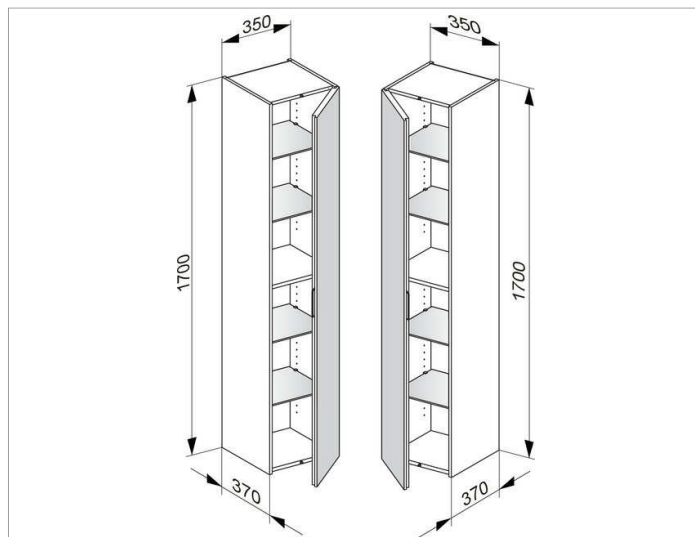

Edition 11

31330XX0001 Высокий шкаф-пенал

ИЗДЕЛИЕ

ЧЕРТЕЖ

ОПИСАНИЕ ИЗДЕЛИЯ

с 1 дверцей, с амортизатором

оборудование

- 4 стеклянные полочки

поверхность

37, 38, 39

Габариты

350 x 1700 x 370 mm