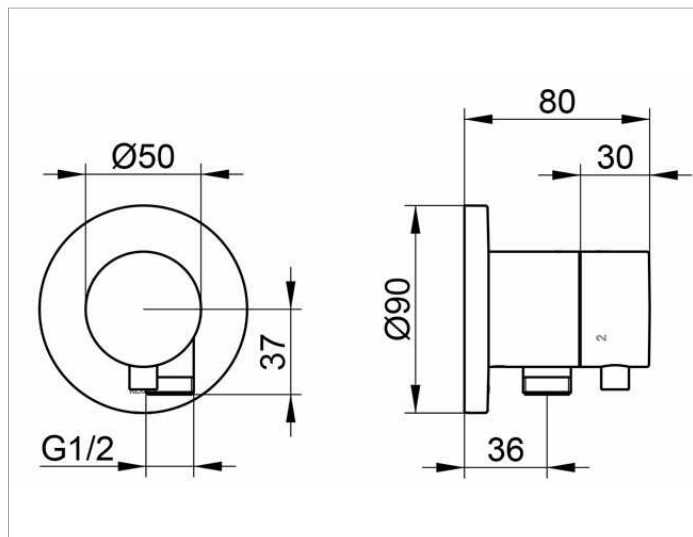

## ОПИСАНИЕ ИЗДЕЛИЯ

Наружный комплект состоит из: ручки, гильзы, розетки (круглой) и вентиля-переключателя, с обратным клапаном, подходит к внутренней функциональной части арт. 59548 000170

## Габариты

IXMO Comfort/Rosette rund

## спецификации

KEUCO IXMO 3-way diverter valve with wall outlet for shower hose DN 15, 59548011101 chrome-plated 3-way diverter valve, IXMO Comfort lever with round rosette, freely positionable, with backflow preventer, installation depth 80 - 110 mm, with adjustment facilities whilst assembling, for handle and rosette, with hose connection G1/2 inch, rosette diameter 90 mm, 10 mm thick, total depth 80 mm, set complete with handle, sleeve, rosette (round) and diverter valve, suitable for rough part no. 59548000170