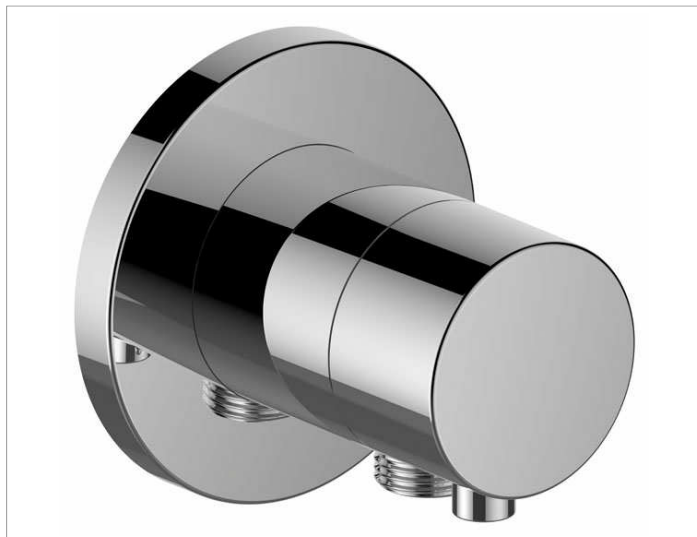

IXMO

59548011101 Встраиваемый переключатель на 3 потребителя с выводом для шланга DN 15

ИЗДЕЛИЕ