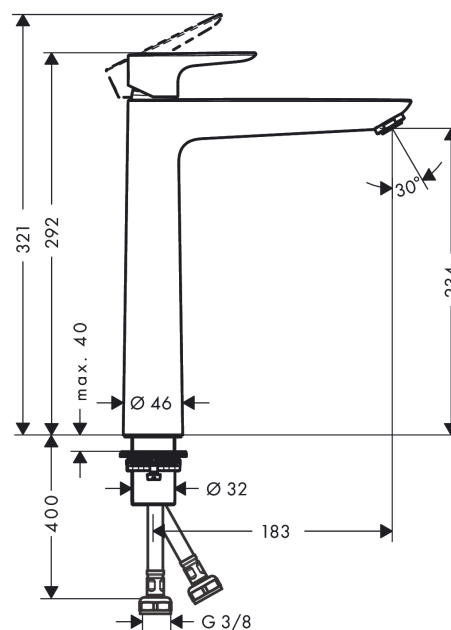

Talis E

Смеситель для раковины 240, однорычажный, без сливного набора

Поверхности : **шлиф. черный хром** Артикульный номер: **71717340**

Описание

Характеристики

- ComfortZone 240
- выступ 183 мм
- тип струи: обычная струя
- максимальный расход воды при 3 бар: 5 л/мин
- керамический узел смешивания
- регулируемое ограничение температуры
- подходит для проточных водонагревателей
- вид соединения: соединительные шланги G 3/8

Технология

Награды за дизайн

Продукт

Чертеж

График расхода воды

- ① With flow limiter
- ② Без ограничитель расхода