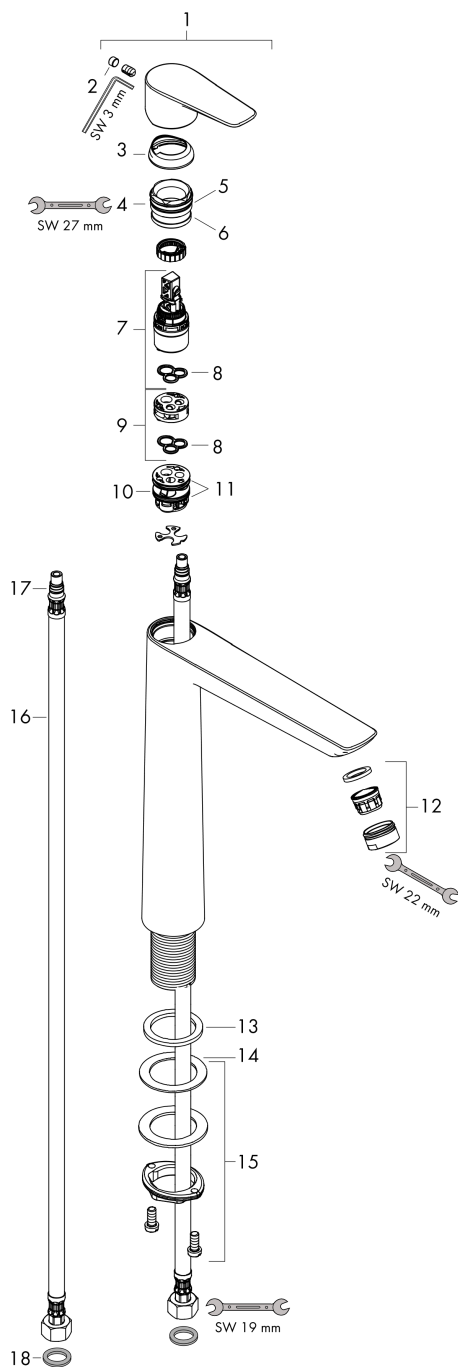

Talis E

Смеситель для раковины 240, однорычажный, без сливного набора

Поверхности : шлиф. черный хром   Артикульный номер: 71717340

Покомпонентное изображение

Год выпуска: >06/20

Talis E

Смеситель для раковины 240, однорычажный, без сливного набора

Поверхности : **шлиф. черный хром** Артикульный номер: **71717340**

Перечень запасных частей

Год выпуска: >06/20

Позиция	Описание	Артикульный номер	PC	PU
1	handle	92687340	-	1
2	screw cover	95704000	-	1
3	hollow set screw M6x10 DIN 916	96029000	-	1
4	flange	92625340	-	1
5	nut	92689000	-	1
6	O-ring 25x1,5	98146000	-	1
7	O-ring 27x1,5	92527000	-	1
8	cartridge, assy	97685000	-	1
9	seal	98865000	-	1
10	adapter for cartridge	92628000	-	1
11	adapter for cartridge	98866000	-	1
12	O-ring 23x2	98398000	-	1
13	aerator M24x1 (5 l/min)	13185340	-	1
14	flat seal	98749000	-	1
15	lever collar	97548000	-	1
16	fixing set (Ø 32)	13961000	-	1
17	connection hose 600 mm M8x0,75 G3/8	96556000	-	1
18	O-ring 7x1,5	98422000	-	1
19	sealing set	95581000	-	1
a	fixation extension 35 mm	13898000	-	1