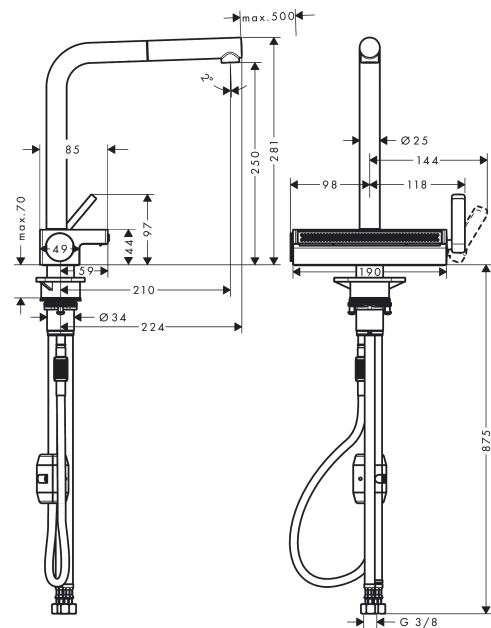

Aquno Select M81

Кухонный смеситель однорычажный, 250, с вытяжным душем, 2jet

Поверхности : хром Артикульный номер: 73836000

Описание

Характеристики

- состоит из: однорычажный кухонный смеситель, многофункциональный душлаг
- ComfortZone 250
- L-образный излив
- угол поворота излива: регулировка на 3 уровня на 60°, 110° или 150°
- ламинарная струя, SatinFlow
- магнитная система крепления душа MagFit
- душевой шланг Quick-Connect
- максимальный расход воды при 3 бар: 6.9 л/мин
- керамический узел смешивания
- соединительные шланги G 3/8
- встроенный клапан обратного тока воды
- требуется отверстие для смесителя Ø 35 мм,

Технология

Продукт

Чертеж

Aquno Select M81

Кухонный смеситель однорычажный, 250, с вытяжным душем, 2jet

Поверхности : хром Артикулный номер: 73836000

График расхода воды

Aquno Select M81

Кухонный смеситель однорычажный, 250, с вытяжным душем, 2jet

Поверхности : хром Артикульный номер: 73836000

Пример монтажа