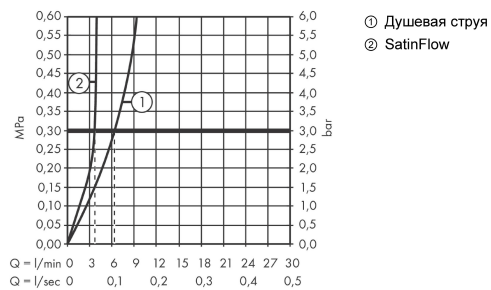

Технология

Продукт

Чертеж

Aquno Select M81

Кухонный смеситель однорычажный, 250, с вытяжным душем, 2jet

Поверхности : хром Артикулный номер: 73836000

График расхода воды

Aquno Select M81