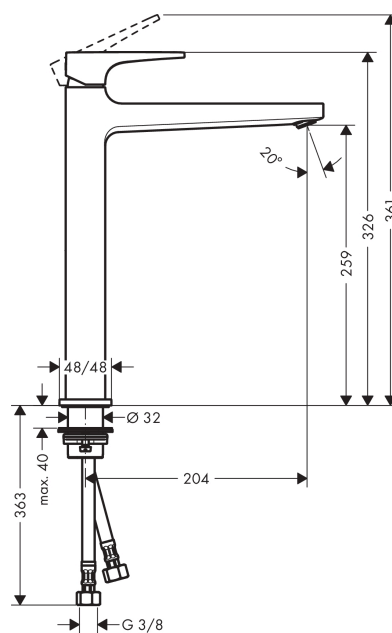

Metropol

Смеситель для раковины 260, однорычажный, с рычаговой ручкой, со сливным клапаном Push-Open, для раковины в форме таза

Поверхности : шлиф. черный хром   Артикульный номер: 32512340

Описание

Характеристики

- состоит из: однорычажный смеситель для раковины, слив/перелив
- ComfortZone 260
- выступ 204 мм
- тип струи: обычная струя
- максимальный расход воды при 3 бар: 5 л/мин
- керамический узел смешивания
- регулируемое ограничение температуры
- подходит для проточных водонагревателей
- материал сливного набора: металл
- вид соединения: соединительные шланги G 3/8
- сливной клапан Push-Open G 1 1/4

Технология

Награды за дизайн

Продукт

Чертеж

График расхода воды