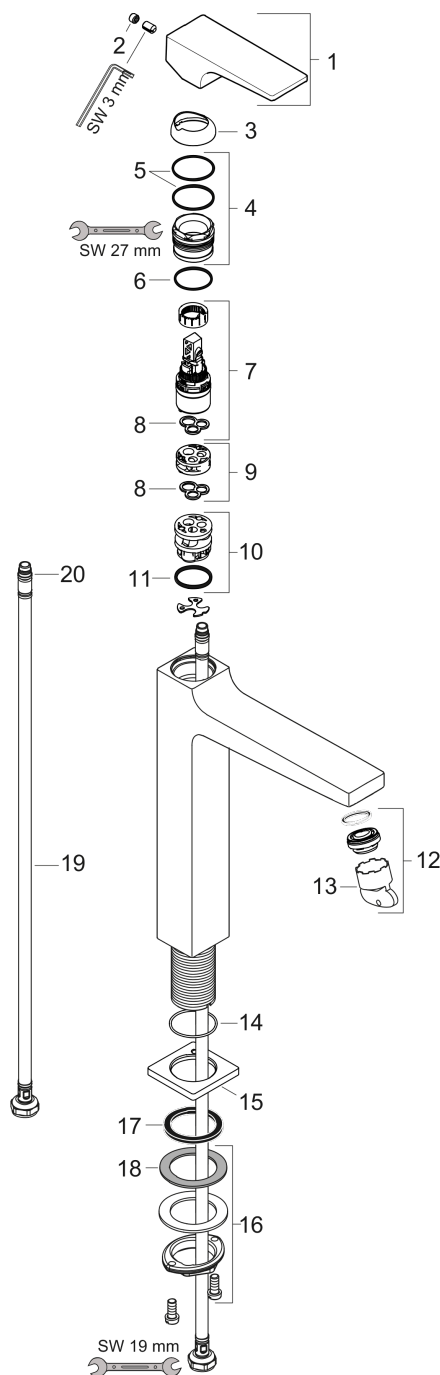

### График расхода воды

## Metropol

Смеситель для раковины 260, однорычажный, с рычаговой ручкой, со сливным клапаном Push-Open, для раковины в форме таза

Поверхности : шлиф. черный хром    Артикульный номер: 32512340

## Metropol

Смеситель для раковины 260, однорычажный, с рычаговой рукояткой, со сливным клапаном Push-Open, для раковины в форме таза

Поверхности : шлиф. черный хром    Артикульный номер: 32512340

### Перечень запасных частей

Год выпуска: >04/20

Позиция	Описание	Артикульный номер	PC	PU
1	handle	92995340	-	1
2	screw cover	95704000	-	1
3	flange	92625340	-	1
4	nut	92689000	-	1
5	O-ring 27x1,5	92527000	-	1
6	O-ring 25x1,5	98146000	-	1
7	cartridge, assy	97685000	-	1
8	seal	98865000	-	1
9	adapter for cartridge	92628000	-	1
10	adapter for cartridge	98866000	-	1
11	O-ring 23x2	98398000	-	1
12	aerator M24x1 (5 l/min)	92996000	-	1
13	service tool	95661000	-	1
14	O-ring 32x1,5	92936000	-	1
15	escutcheon	93048340	-	1
16	fixing set (Ø 32)	13961000	-	1
17	flat seal	98749000	-	1
18	lever collar	97548000	-	1
19	connection hose 600 mm M8x0,75 G3/8	96556000	-	1
20	O-ring 6,6x1,6	93019000	-	1
a	fixation extension 35 mm	13898000	-	1