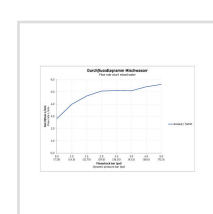

↓ [Монтажная инструкция](#)

↓ [Руководство по эксплуатации](#)

→ [CAD и данные по планированию](#)

Номер артикула C11040002

керамический картридж, излив 166 мм, гибкие соединительные шланги 3/8", регулируемый аэратор, стандартная струя, рекомендуемое рабочее давление 3-5 бар, без комплекта донного клапана, 322 мм

Размеры

322 мм

Варианты

поверхность хромированная, расход воды 5,1 л/мин (3 бара), соединительный патрубок размер DN15, уровень шума I C11040002010

Цвета

Отправить запрос в магазин →

Узнать еще

Полное решение