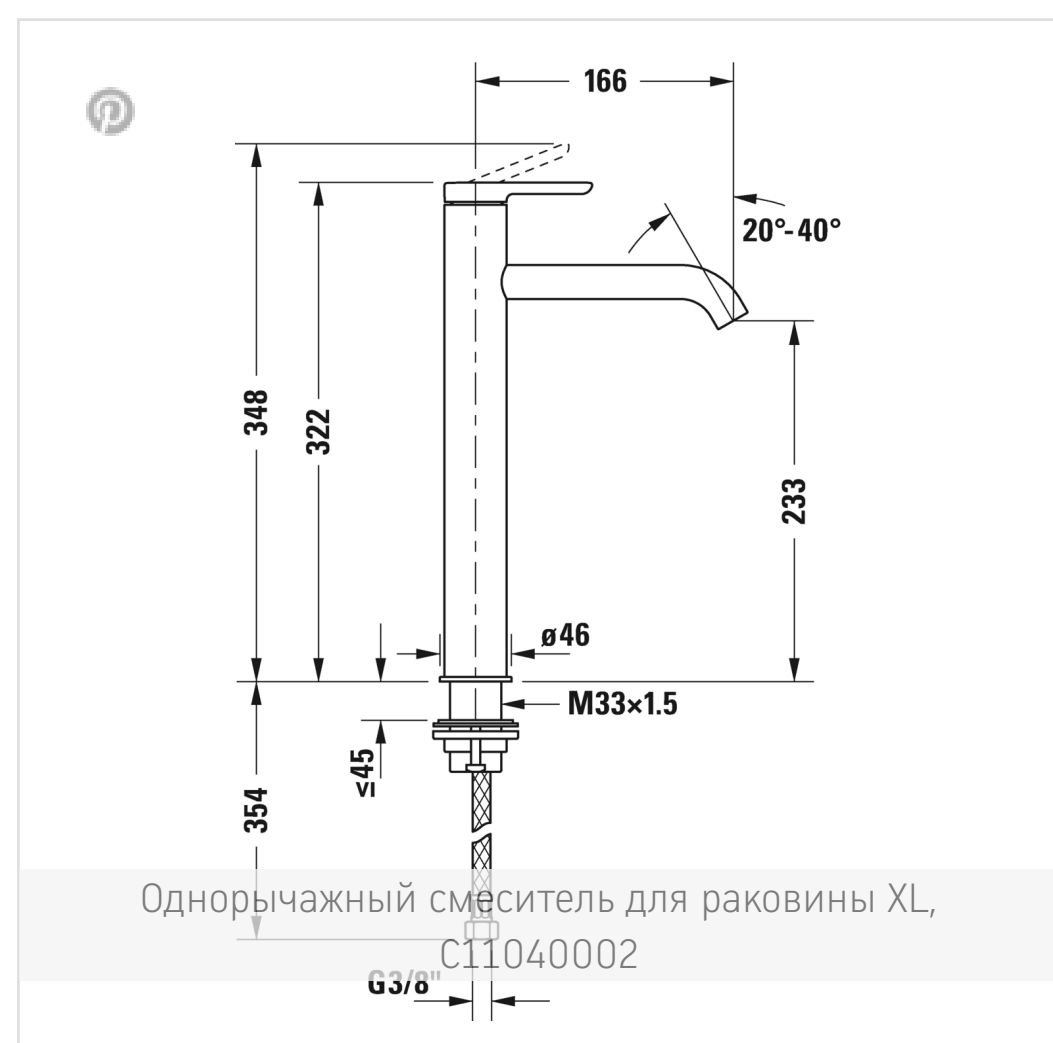

↓ [Монтажная инструкция](#)

↓ [Руководство по эксплуатации](#)

→ [CAD и данные по планированию](#)

Номер артикула C11040002

керамический картридж, излив 166 мм, гибкие соединительные шланги 3/8", регулируемый аэратор, стандартная струя, рекомендуемое рабочее давление 3-5 бар, без комплекта донного клапана, 322 мм

Размеры

322 мм

Варианты

поверхность хромированная, расход воды 5,1 л/мин (3 бара), соединительный патрубок размер DN15, уровень шума I C11040002010

Цвета

Отправить запрос в магазин →

Узнать еще

Полное решение