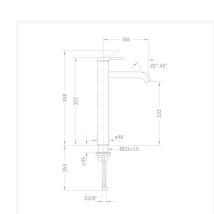

↓ [Монтажная инструкция](#)

↓ [Руководство по эксплуатации](#)

→ [CAD и данные по планированию](#)

Номер артикула C11040002

керамический картридж, излив 166 мм, гибкие соединительные шланги 3/8", регулируемый аэратор, стандартная струя, рекомендуемое рабочее давление 3-5 бар, без комплекта донного клапана, 322 мм

Размеры

322 мм

Варианты

поверхность хромированная, расход воды 5,1 л/мин (3 бара), соединительный патрубок размер DN15, уровень шума I C11040002010

Цвета

Отправить запрос в магазин →

Узнать еще

Полное решение