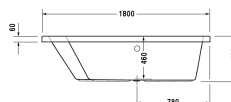

Раюва Ванна # 700216000000000

| < 1800 мм > |

Ванна	Размеры	Вес	Номер заказа
с наклоном для спины слева, сантехнический акрил , Полезный объем 315 л			
Цвета			
00 Белый Alpin			
Вариант			
встраиваемая версия, Базовая модель	1800 x 1400 мм	45,000 кг	700216000000000
Подходящая настройка			
LED цветная подсветка с ПДУ для ванн, (белый - 00, хром - 10)			790840
Поручень для ванны хром			792804
Соответствующая продукция			
Анкер для ванны для крепления и опоры ванн и поддонов к стене, 3 штуки,			790103
Подголовник для Раюва, материал: полиуретан, цвет: белый,			790001
Звукоизоляционный профиль для поглощения шума, Длина: 3300 мм,			790126
Ножки для ванн и душевых поддонов из акрила, с боковой длиной ≥ 1500 мм, регулировка по высоте 140 - 220 мм при использовании комплекта шумоизоляции, 3 штуки,			790105
Опора из стиропора для ванны для # 700216, ***,			791422
Комплект слива-перелива квадратно-овальный с наливом ванны, хром, *, для ванн с центральным выпуском, диаметр выпуска 52 мм, длина шланга в метал. оплетке 850 мм,			790294
Комплект слива-перелива квадратно-овальный хром, для ванн с центральным выпуском, диаметр выпуска 52 мм, длина шланга в метал. оплетке 850 мм,			790293
Комплект слива-перелива квадратно-овальный с подачей воды снизу, хром, для ванн , удлиненное исполнение, **, диаметр выпуска 52 мм, длина шланга в метал. оплетке 1070 мм,			791230

Рајова Ванна # 700216000000000

|< 1800 мм >|

Комплект звукоизоляции для ванн из акрила ****, В составе:
анкеры для ванн со звукоизоляцией, битумные маты,
настенный профиль,

791368

Все чертежи содержат необходимые размеры с соблюдением стандартных допусков. Они указаны в мм и не являются обязательными. Точные размеры, в частности для монтажа по индивидуальному заказу, можно получить только по готовому изделию.