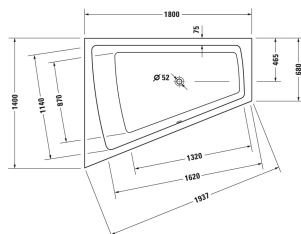

Раюва Ванна # 700216000000000

| < 1800 мм > |

Ванна	Размеры	Вес	Номер заказа
с наклоном для спины слева, сантехнический акрил , Полезный объем 315 л			
Цвета			
00 Белый Alpin			
Вариант			
встраиваемая версия, Базовая модель	1800 x 1400 мм	45,000 кг	700216000000000
Подходящая настройка			
LED цветная подсветка с ПДУ для ванн, (белый - 00, хром - 10)			790840
Поручень для ванны хром			792804
Соответствующая продукция			
Анкер для ванны для крепления и опоры ванн и поддонов к стене, 3 штуки,			790103
Подголовник для Раюва, материал: полиуретан, цвет: белый,			790001
Звукоизоляционный профиль для поглощения шума, Длина: 3300 мм,			790126
Ножки для ванн и душевых поддонов из акрила, с боковой длиной ≥ 1500 мм, регулировка по высоте 140 - 220 мм при использовании комплекта шумоизоляции, 3 штуки,			790105
Опора из стиропора для ванны для # 700216, ***,			791422
Комплект слива-перелива квадратно-овальный с наливом ванны, хром, *, для ванн с центральным выпуском, диаметр выпуска 52 мм, длина шланга в метал. оплетке 850 мм,			790294
Комплект слива-перелива квадратно-овальный хром, для ванн с центральным выпуском, диаметр выпуска 52 мм, длина шланга в метал. оплетке 850 мм,			790293
Комплект слива-перелива квадратно-овальный с подачей воды снизу, хром, для ванн , удлиненное исполнение, **, диаметр выпуска 52 мм, длина шланга в метал. оплетке 1070 мм,			791230

Рајова Ванна # 700216000000000

|< 1800 мм >|

Комплект звукоизоляции для ванн из акрила ****, В составе:
анкеры для ванн со звукоизоляцией, битумные маты,
настенный профиль,

791368

Все чертежи содержат необходимые размеры с соблюдением стандартных допусков. Они указаны в мм и не являются обязательными. Точные размеры, в частности для монтажа по индивидуальному заказу, можно получить только по готовому изделию.