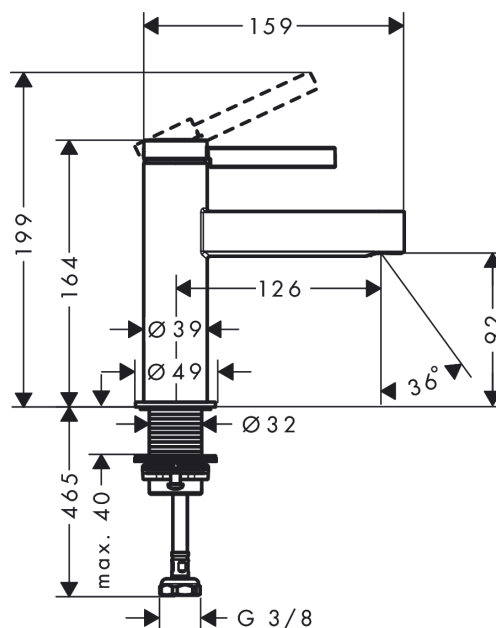

Finoris

Кран для холодной воды 100, без сливного набора

Поверхности : матовый белый   Артикульный номер: 76013700

Описание

Характеристики

- ComfortZone 100
- выступ 126 мм
- тип струи: ламинарная струя
- максимальный расход воды при 3 бар: 5 л/мин
- керамический узел смешивания
- только для холодной воды
- вид соединения: соединительный шланг G 3/8

Технология

Награды за дизайн

reddot winner 2021

DESIGN AWARD 2021

Продукт

Чертеж

График расхода воды