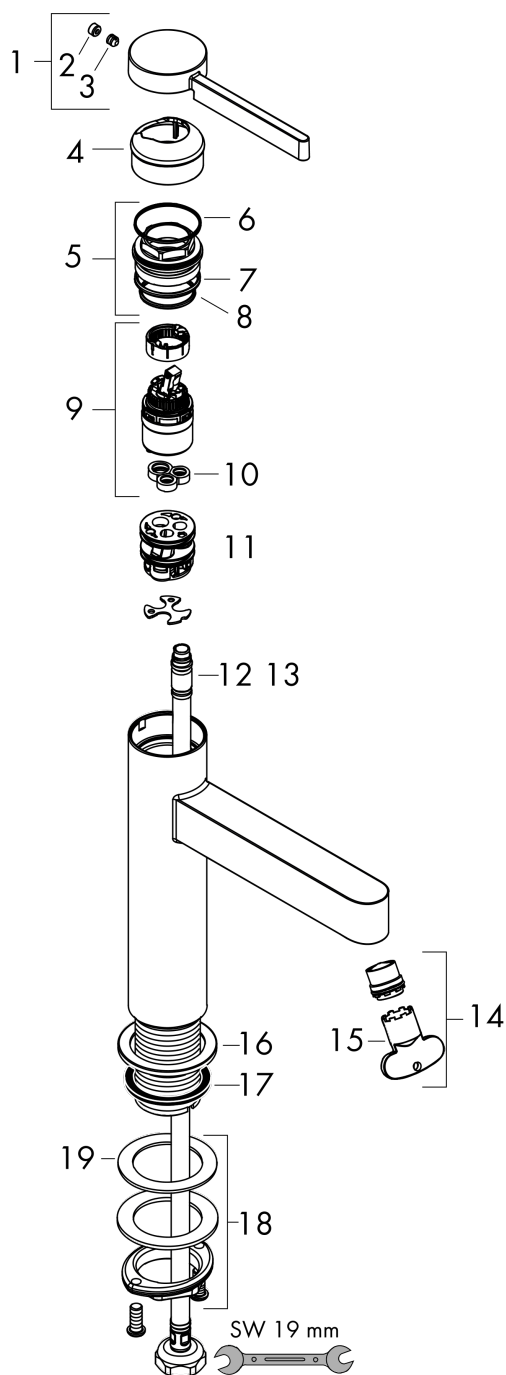

Finoris

Кран для холодной воды 100, без сливного набора

Поверхности : матовый белый Артикульный номер: 76013700

Описание

Характеристики

- ComfortZone 100
- выступ 126 мм
- тип струи: ламинарная струя
- максимальный расход воды при 3 бар: 5 л/мин
- керамический узел смешивания
- только для холодной воды
- вид соединения: соединительный шланг G 3/8

Технология

Награды за дизайн

reddot winner 2021

DESIGN AWARD 2021

Продукт

Чертеж

График расхода воды

Finoris

Кран для холодной воды 100, без сливного набора

Поверхности : матовый белый Артикульный номер: 76013700

Покомпонентное изображение

Год выпуска: >06/21

Finoris

Кран для холодной воды 100, без сливного набора

Поверхности : **матовый белый** Артикульный номер: **76013700**

Перечень запасных частей

Год выпуска: >06/21

Позиция	Описание	Артикульный номер	PC	PU
1	handle	94287700	-	1
2	screw cover	93735700	-	1
3	hollow set screw M5x5	98446000	-	1
4	flange	93737700	-	1
5	nut	92926000	-	1
6	O-ring 30x1,5	98433000	-	1
7	O-ring 29x2	98391000	-	1
8	O-ring 25x1,5	98146000	-	1
9	cartridge, assy	93760000	-	1
10	seal	93383000	-	1
11	adapter for cartridge	98866000	-	1
12	connection hose 600 mm M8x0,75 G3/8	96556000	-	1
13	O-ring 6,6x1,6	93019000	-	1
14	spray former	93973000	-	1
15	special tool	98987000	-	1
16	escutcheon	94265700	-	1
17	flat seal	98749000	-	1
18	fixing set (Ø 32)	13961000	-	1
19	lever collar	97548000	-	1
a	fixation extension 35 mm	13898000	-	1