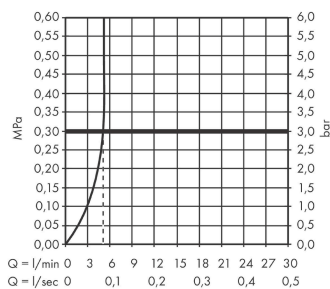

Finoris

Кран для холодной воды 100, без сливного набора

Поверхности : матовый белый Артикульный номер: 76013700

Описание

Характеристики

- ComfortZone 100
- выступ 126 мм
- тип струи: ламинарная струя
- максимальный расход воды при 3 бар: 5 л/мин
- керамический узел смешивания
- только для холодной воды
- вид соединения: соединительный шланг G 3/8

Технология

Награды за дизайн

reddot winner 2021

DESIGN AWARD 2021

Продукт

Чертеж

График расхода воды

Finoris