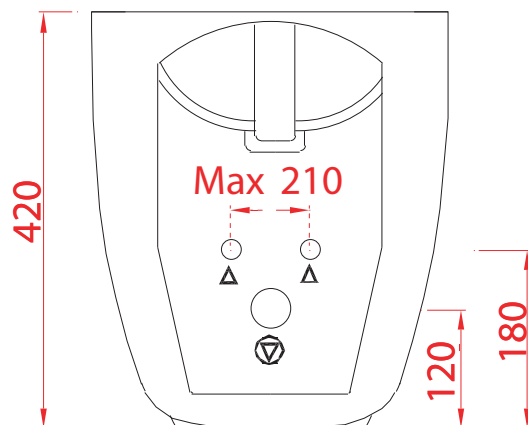

PESO/WEIGHT: KG 26

ART ACA033
 CURVA 90° REGOLABILE DA 7 A 14 CM

ART ACA034
 CURVA TECNICA TRASLATA
 REGOLABILE DA 15.5 A 20 CM

ART ACA005
 CURVA TECNICA
 SCARICO FISSO 15 CM

ART ACA035
 CANNOTTO TRASLATO PER MODIFICA
 INGRESSO ACQUA +/- 2 CM

N.B. Le misure indicate possono subire una variazione dell'0,6% circa, dovuta ad usura stampi e a variazioni delle caratteristiche tecniche relative alle materie prime che compongono l'impasto.

N.B. Indicated size could have a variation of about 0,6% due to usure of the moulds or the variations of the materials' technical characteristics used in the mixture.