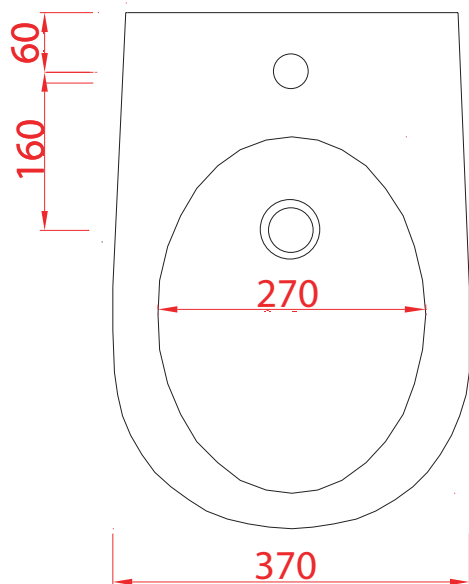

PESO/WEIGHT: KG 17

N.B. Le misure indicate possono subire una variazione dell'0,6% circa, dovuta ad usura stampi e a variazioni delle caratteristiche tecniche relative alle materie prime che compongono l'impasto.

N.B. Indicated size could have a variation of about 0,6% due to usure of the moulds or the variations of the materials' technical characteristics used in the mixture.

FILE 2.0 | FLV005

Vaso Terra filomuro Senza Brida 53*37*42
 Back to wall Rimless Wc adjustable 53*37*42

PESO/WEIGHT: KG 26

ART ACA033
 CURVA 90° REGOLABILE DA 7 A 14 CM

ART ACA034
 CURVA TECNICA TRASLATA
 REGOLABILE DA 15.5 A 20 CM

ART ACA005
 CURVA TECNICA
 SCARICO FISSO 15 CM

ART ACA035
 CANNOTTO TRASLATO PER MODIFICA
 INGRESSO ACQUA +/- 2 CM

N.B. Le misure indicate possono subire una variazione dell'0,6% circa, dovuta ad usura stampi e a variazioni delle caratteristiche tecniche relative alle materie prime che compongono l'impasto.

N.B. Indicated size could have a variation of about 0,6% due to usure of the moulds or the variations of the materials' technical characteristics used in the mixture.