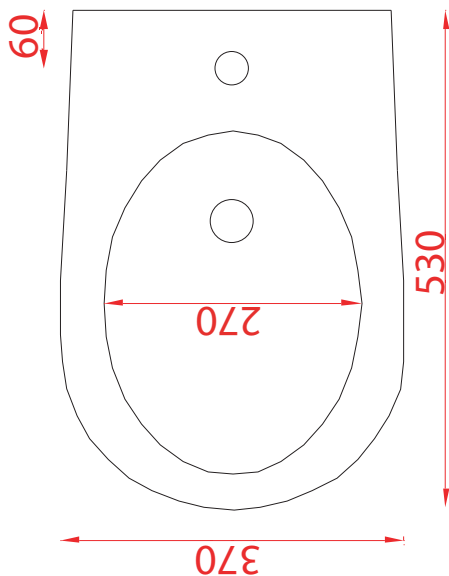

PESO/WEIGHT: KG 21

the.artceram
made in Italy

N.B. Le misure indicate possono subire una variazione dell'0,6% circa, dovuta ad usura stampi e a variazioni delle caratteristiche tecniche relative alle materie prime che compongono l'impasto.

N.B. Indicated size could have a variation of about 0,6% due to usure of the moulds or the variations of the materials' technical characteristics used in the mixture.

FILE | FLB001

Bidet sospeso 36*52*33
Wall hung bidet 36*52*33

PESO/WEIGHT: KG 17

N.B. Le misure indicate possono subire una variazione dell'0,6% circa, dovuta ad usura stampi e a variazioni delle caratteristiche tecniche relative alle materie prime che compongono l'impasto.

PESO/WEIGHT: KG 26

ART ACA033
 CURVA 90° REGOLABILE DA 7 A 14 CM

ART ACA034
 CURVA TECNICA TRASLATA
 REGOLABILE DA 15.5 A 20 CM

ART ACA005
 CURVA TECNICA
 SCARICO FISSO 15 CM

ART ACA035
 CANNOTTO TRASLATO PER MODIFICA
 INGRESSO ACQUA +/- 2 CM