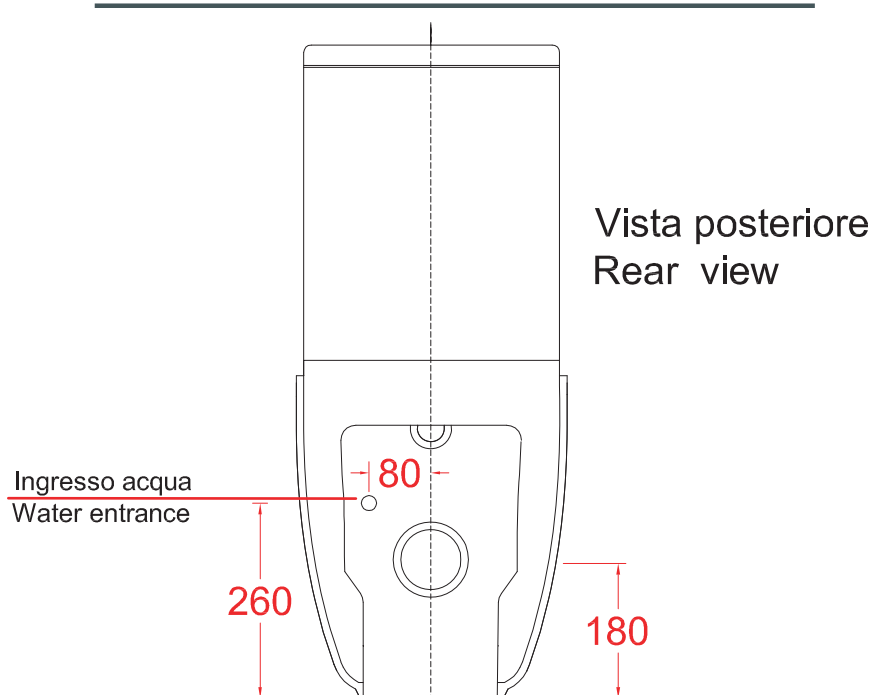

N.B. Indicated size could have a variation of about 0,6% due to usure of the moulds or the variations of the materials' technical characteristics used in the mixture.

FILE 2.0 | FLV005

Vaso Terra filomuro Senza Brida 53*37*42
 Back to wall Rimless Wc adjustable 53*37*42

PESO/WEIGHT: KG 26

ART ACA033
 CURVA 90° REGOLABILE DA 7 A 14 CM

ART ACA034
 CURVA TECNICA TRASLATA
 REGOLABILE DA 15.5 A 20 CM

ART ACA005
 CURVA TECNICA
 SCARICO FISSO 15 CM

ART ACA035
 CANNOTTO TRASLATO PER MODIFICA
 INGRESSO ACQUA +/- 2 CM

N.B. Le misure indicate possono subire una variazione dell'0,6% circa, dovuta ad usura stampi e a variazioni delle caratteristiche tecniche relative alle materie prime che compongono l'impasto.

N.B. Indicated size could have a variation of about 0,6% due to usure of the moulds or the variations of the materials' technical characteristics used in the mixture.

PESO/WEIGHT: KG 32 + 12

N.B. Le misure indicate possono subire una variazione dell'0,6% circa, dovuta ad usura stampi e a variazioni delle caratteristiche tecniche relative alle materie prime che compongono l'impasto.