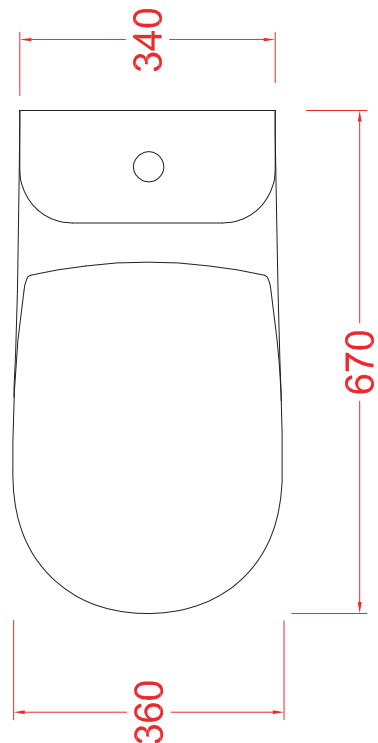

ART CERAM

ARTCERAM SRL
VIA MONSIGNOR TENDERINI SNC
01033 CIVITA CASTELLANA (VT) - ITALY
T. (+39) 0761 599499
F. (+39) 0761 514232
E. INFO@ARTCERAM.IT
W. WWW.ARTCERAM.IT

FILE | FLV003 + FLC001

Vaso monoblocco 36*67*42 + cassetta 42.5*15*34
Close coupled wc 36*67*42 + ceramic cistren 42.5*15*34

PESO/WEIGHT: KG 32 + 12

N.B. Le misure indicate possono subire una variazione dell'0,6% circa, dovuta ad usura stampi e a variazioni delle caratteristiche tecniche relative alle materie prime che compongono l'impasto.

N.B. Indicated size could have a variation of about 0,6% due to usure of the moulds or the variations of the materials' technical characteristics used in the mixture.