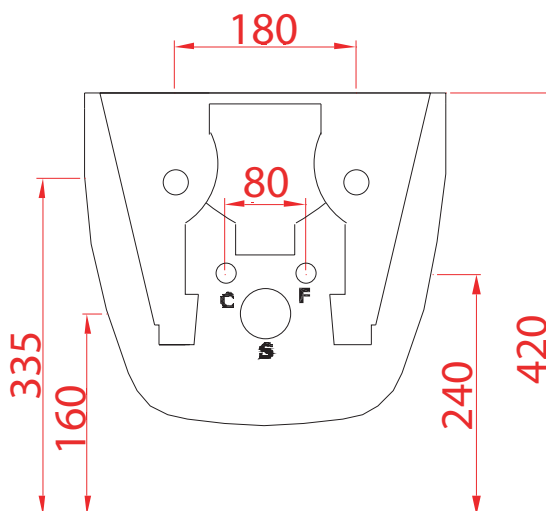

FILE | FLB001

Bidet sospeso 36*52*33
Wall hung bidet 36*52*33

PESO/WEIGHT: KG 17

N.B. Le misure indicate possono subire una variazione dell'0,6% circa, dovuta ad usura stampi e a variazioni delle caratteristiche tecniche relative alle materie prime che compongono l'impasto.

N.B. Indicated size could have a variation of about 0,6% due to usure of the moulds or the variations of the materials' technical characteristics used in the mixture.