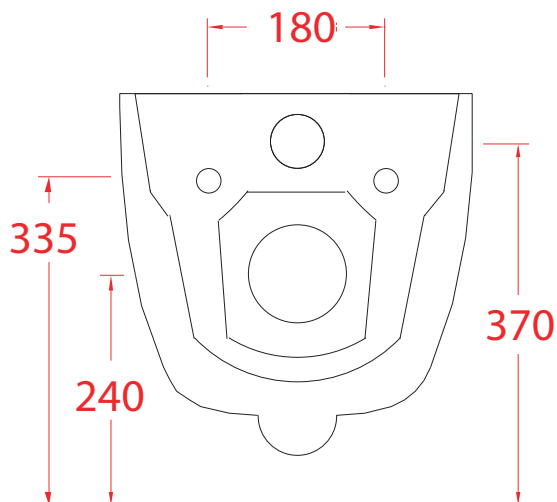

PESO/WEIGHT: KG 21

the.artceram
made in Italy

N.B. Le misure indicate possono subire una variazione dell'0,6% circa, dovuta ad usura stampi e a variazioni delle caratteristiche tecniche relative alle materie prime che compongono l'impasto.

N.B. Indicated size could have a variation of about 0,6% due to usure of the moulds or the variations of the materials' technical characteristics used in the mixture.

FILE | FLB001

Bidet sospeso 36*52*33
Wall hung bidet 36*52*33

N.B. Indicated size could have a variation of about 0,6% due to usure of the moulds or the variations of the materials' technical characteristics used in the mixture.

FILE 2.0 | FLV005

Vaso Terra filomuro Senza Brida 53*37*42
 Back to wall Rimless Wc adjustable 53*37*42

PESO/WEIGHT: KG 26

ART ACA033
 CURVA 90° REGOLABILE DA 7 A 14 CM

ART ACA034
 CURVA TECNICA TRASLATA
 REGOLABILE DA 15.5 A 20 CM

ART ACA005
 CURVA TECNICA
 SCARICO FISSO 15 CM

ART ACA035
 CANNOTTO TRASLATO PER MODIFICA
 INGRESSO ACQUA +/- 2 CM