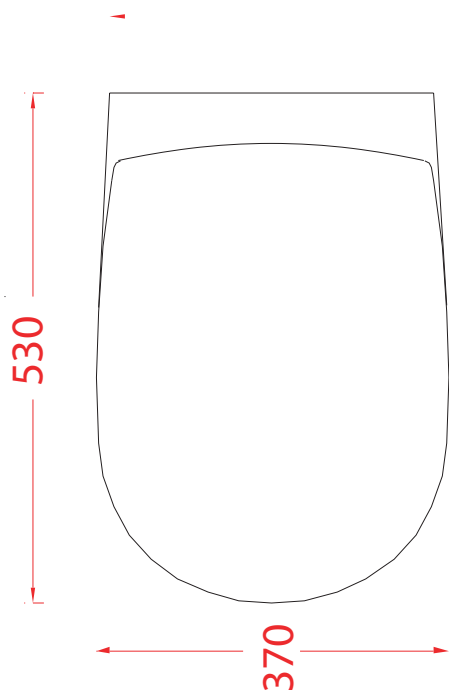

PESO/WEIGHT: KG 21

the.artceram
made in Italy

N.B. Le misure indicate possono subire una variazione dell'0,6% circa, dovuta ad usura stampi e a variazioni delle caratteristiche tecniche relative alle materie prime che compongono l'impasto.

N.B. Indicated size could have a variation of about 0,6% due to usure of the moulds or the variations of the materials' technical characteristics used in the mixture.

FILE | FLB001

Bidet sospeso 36*52*33
Wall hung bidet 36*52*33

PESO/WEIGHT: KG 17

N.B. Le misure indicate possono subire una variazione dell'0,6% circa, dovuta ad usura stampi e a variazioni delle caratteristiche tecniche relative alle materie prime che compongono l'impasto.

N.B. Indicated size could have a variation of about 0,6% due to usure of the moulds or the variations of the materials' technical characteristics used in the mixture.

FILE 2.0 | FLV005

Vaso Terra filomuro Senza Brida 53*37*42
 Back to wall Rimless Wc adjustable 53*37*42