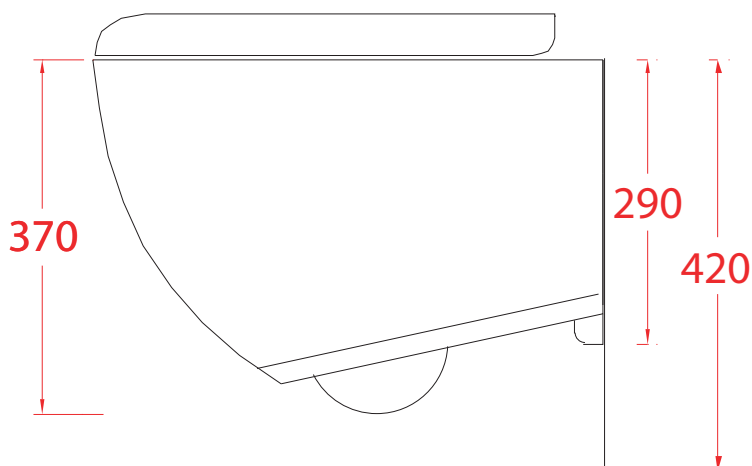

PESO/WEIGHT: KG 21

the.artceram
made in Italy

N.B. Le misure indicate possono subire una variazione dell'0,6% circa, dovuta ad usura stampi e a variazioni delle caratteristiche tecniche relative alle materie prime che compongono l'impasto.

N.B. Indicated size could have a variation of about 0,6% due to usure of the moulds or the variations of the materials' technical characteristics used in the mixture.

FILE | FLB001

Bidet sospeso 36*52*33
Wall hung bidet 36*52*33

PESO/WEIGHT: KG 17

N.B. Le misure indicate possono subire una variazione dell'0,6% circa, dovuta ad usura stampi e a variazioni delle caratteristiche tecniche relative alle materie prime che compongono l'impasto.

PESO/WEIGHT: KG 26

ART ACA033
 CURVA 90° REGOLABILE DA 7 A 14 CM

ART ACA034
 CURVA TECNICA TRASLATA
 REGOLABILE DA 15.5 A 20 CM

ART ACA005
 CURVA TECNICA
 SCARICO FISSO 15 CM

ART ACA035
 CANNOTTO TRASLATO PER MODIFICA
 INGRESSO ACQUA +/- 2 CM