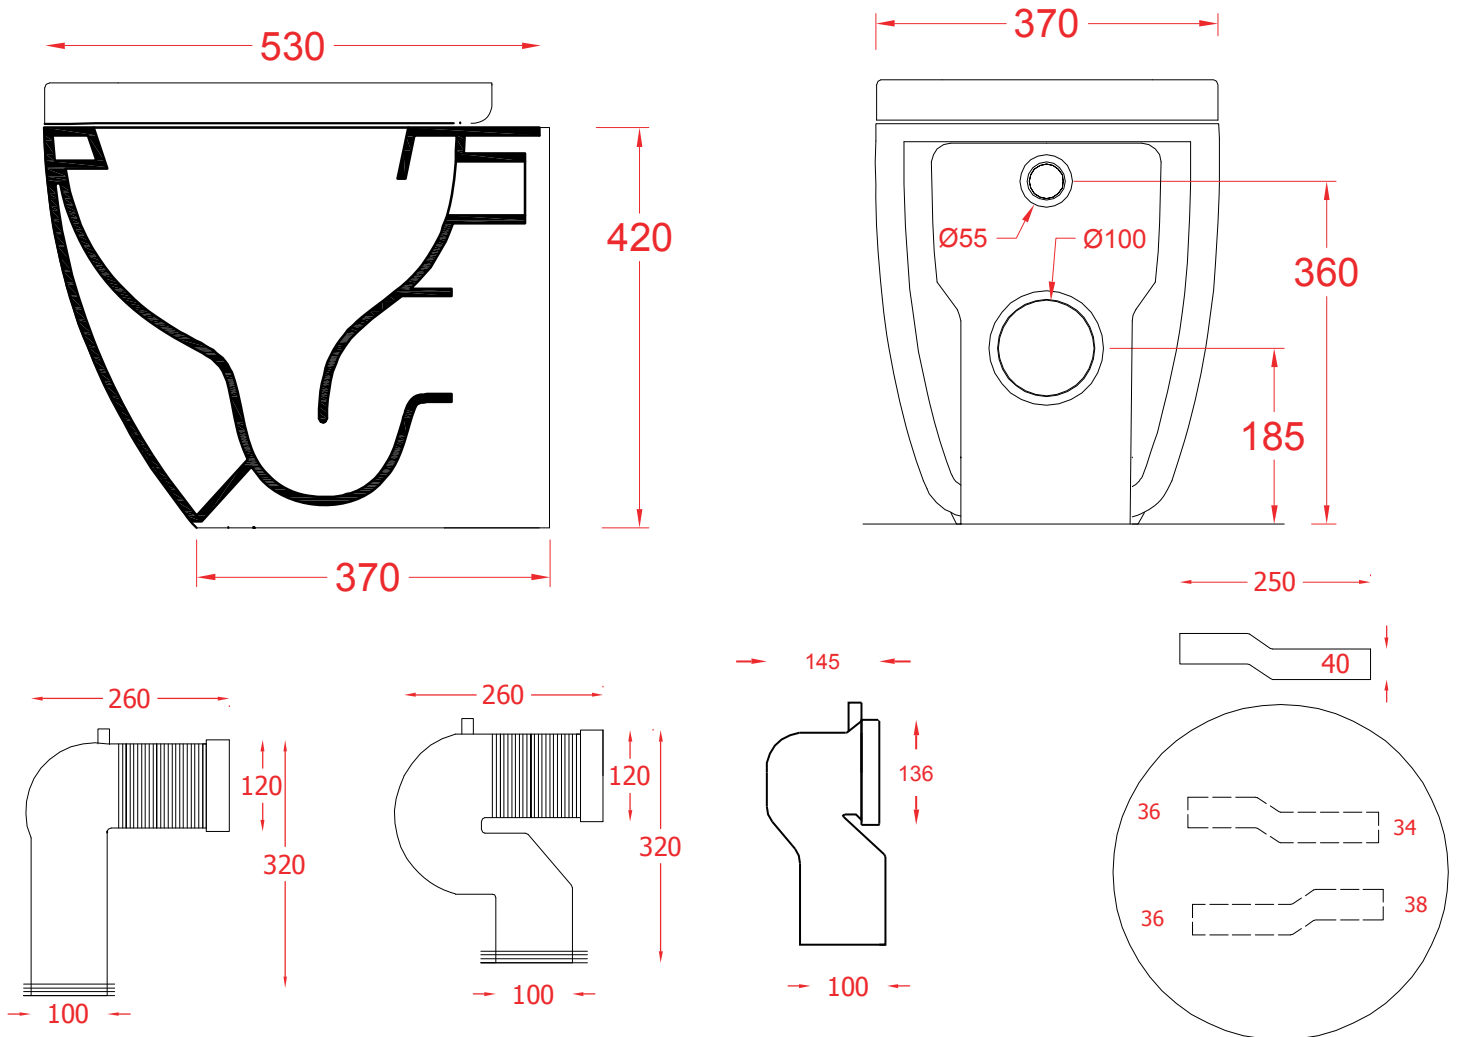

N.B. Indicated size could have a variation of about 0,6% due to usure of the moulds or the variations of the materials' technical characteristics used in the mixture.

FILE | FLB001

Bidet sospeso 36*52*33
Wall hung bidet 36*52*33

PESO/WEIGHT: KG 17

N.B. Le misure indicate possono subire una variazione dell'0,6% circa, dovuta ad usura stampi e a variazioni delle caratteristiche tecniche relative alle materie prime che compongono l'impasto.

N.B. Indicated size could have a variation of about 0,6% due to usure of the moulds or the variations of the materials' technical characteristics used in the mixture.

FILE 2.0 | FLV005

Vaso Terra filomuro Senza Brida 53*37*42
 Back to wall Rimless Wc adjustable 53*37*42

PESO/WEIGHT: KG 26

ART ACA033
 CURVA 90° REGOLABILE DA 7 A 14 CM

ART ACA034
 CURVA TECNICA TRASLATA
 REGOLABILE DA 15.5 A 20 CM

ART ACA005
 CURVA TECNICA
 SCARICO FISSO 15 CM

ART ACA035
 CANNOTTO TRASLATO PER MODIFICA
 INGRESSO ACQUA +/- 2 CM