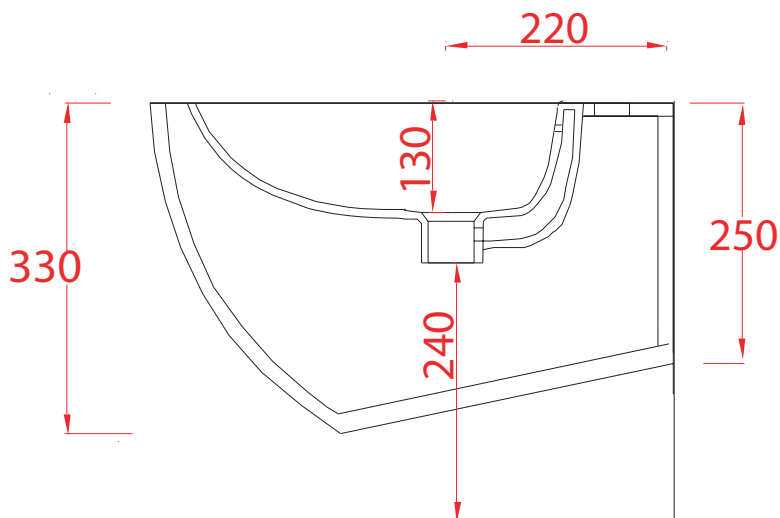

FILE | FLB001

Bidet sospeso 36*52*33
Wall hung bidet 36*52*33

PESO/WEIGHT: KG 17

N.B. Le misure indicate possono subire una variazione dell'0,6% circa, dovuta ad usura stampi e a variazioni delle caratteristiche tecniche relative alle materie prime che compongono l'impasto.

N.B. Indicated size could have a variation of about 0,6% due to usure of the moulds or the variations of the materials' technical characteristics used in the mixture.