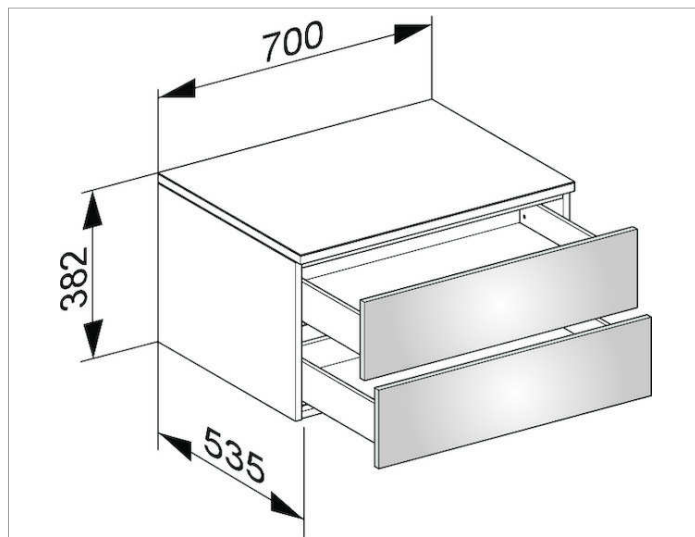

Edition 400

31742YY0000 Боковая тумба

ИЗДЕЛИЕ

ЧЕРТЕЖ

ОПИСАНИЕ ИЗДЕЛИЯ

подвесная
2 выдвижных фронтальных ящика с нажимным открыванием Push-to-Open и доводчиком, высота каждого выдвижного ящика 180 мм

поверхность

11, 14, 15, 17, 18, 27, 28,30, 70, 71, 72, 73, 74, 75

Габариты

700 x 382 x 535 mm

ВНИМАНИЕ!

Для внутреннего оснащения выдвижных ящиков дополнительно имеются разделители разных размеров под заказ, см. систему оснащения слив арт. 31599.

Для напольного варианта необходимо заказать цокольный пакет арт. 31749 для мебели глубиной 535 мм.

Заказывается отдельно.

При заказе № цвета нужно применять вместо XX, YY или ZZ в соответствующей нумерации артикула.