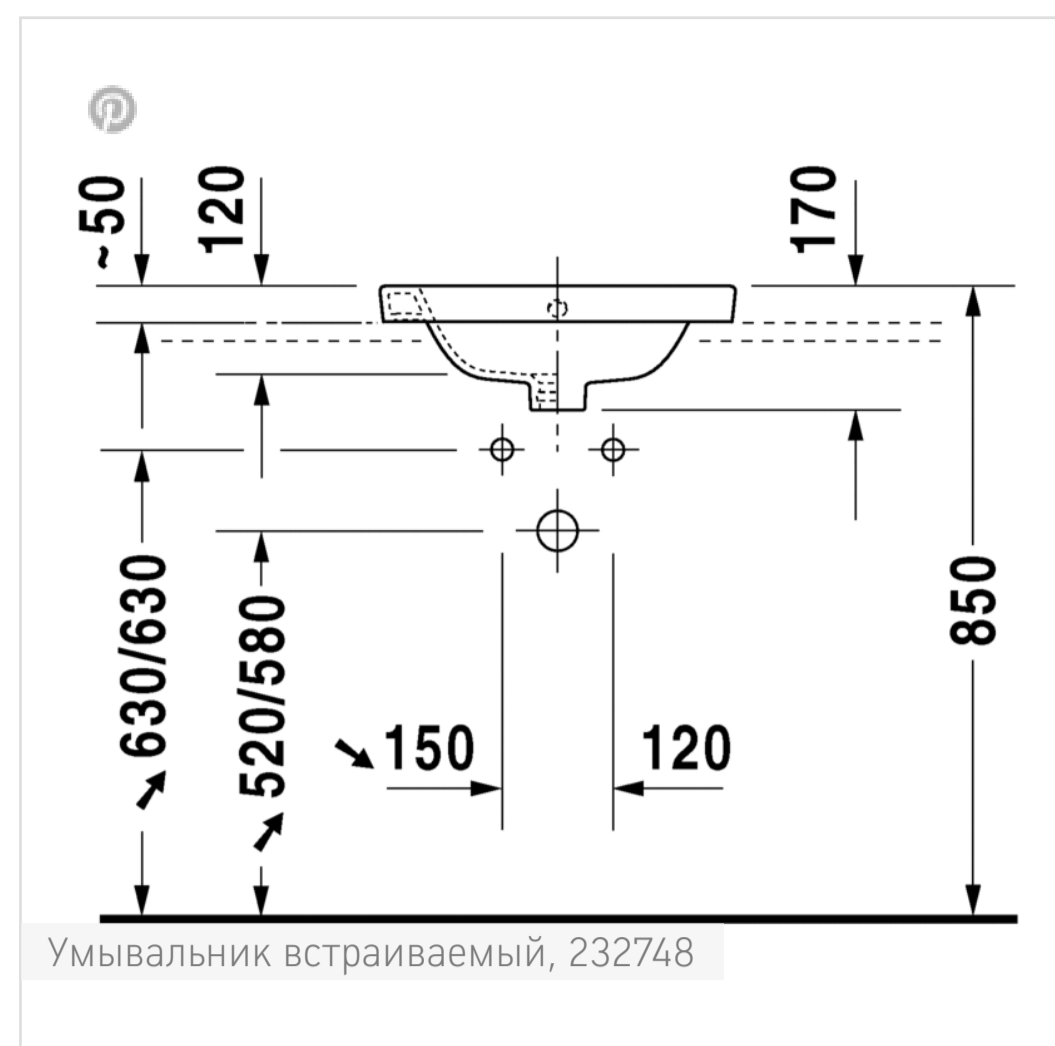

Starck 2

Starck 2 Умывальник встраиваемый

Номер артикула 232748

для встраивания сверху, с переливом, с плоскостью под смеситель, ø 480 мм

Design by Philippe Starck

Размеры

ø 480 мм

Варианты

- 1 готовое отверстие под смеситель 2327480000

Также доступно с WonderGliss
Керамика, покрытая WonderGliss, будет оставаться гладкой, привлекательной и чистой в течение долгого времени

Цвета

Отправить запрос в магазин →

Чтобы последовательно и индивидуально выдержать стиль оформления ванной, раковина предлагается в трех разных формах: круглой, квадратной и треугольно-закругленной. В круглой и квадратной версии смеситель устанавливается на керамической опоре, интегрированной в раковину.