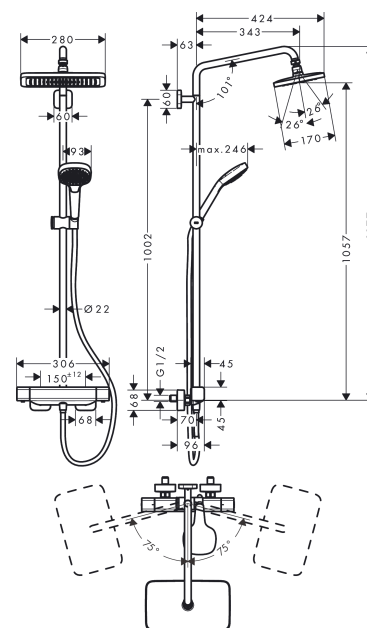

Croma E

Showerpipe 280 1jet с термостатом

Поверхности : **хром** Артикульный номер: **27630000**

Описание

Характеристики

- состоит из: верхний душ, ручной душ, термостат для душа, штанга для душа, держатель для душа
- верхний душ Croma E 280 1jet
- размер душевого диска: 280 x 170 мм
- тип струи: RainAir
- шарнирное соединение: регулируемый угол верхнего душа
- длина держателя для душа: 340 мм
- держатель для ручного душа регулируемый по высоте с внешней кнопкой выбора
- максимальный расход воды при 3 бар: 15 л/мин
- рабочее давление: мин. 1,7 бар/макс. 10 бар
- поворотный держатель для душа
- термостат Ecostat E
- предохранительный ограничитель при 40°C
- вид монтажа: внешний монтаж
- соединительная резьба G 1/2
- межосевое подключение 150 мм ± 12 мм
- подходит для проточных водонагревателей
- подъемная труба может быть укорочена по высоте

Технология

Награды за дизайн

reddot award 2019
winner

Продукт

Чертеж

Сroma E

Showerpipe 280 1jet с термостатом

Поверхности : **хром** Артикульный номер: **27630000**

График расхода воды

Croma E

Showerpipe 280 1jet с термостатом

Поверхности : **хром** Артикульный номер: **27630000**

Пример монтажа