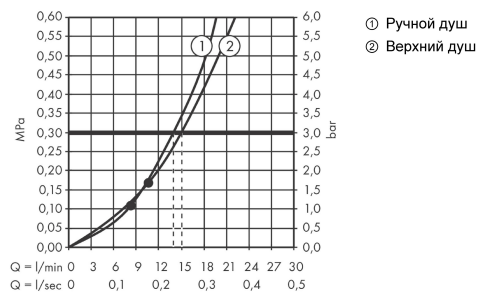

Сroma E

Showerpipe 280 1jet с термостатом

Поверхности : **хром** Артикульный номер: **27630000**

График расхода воды