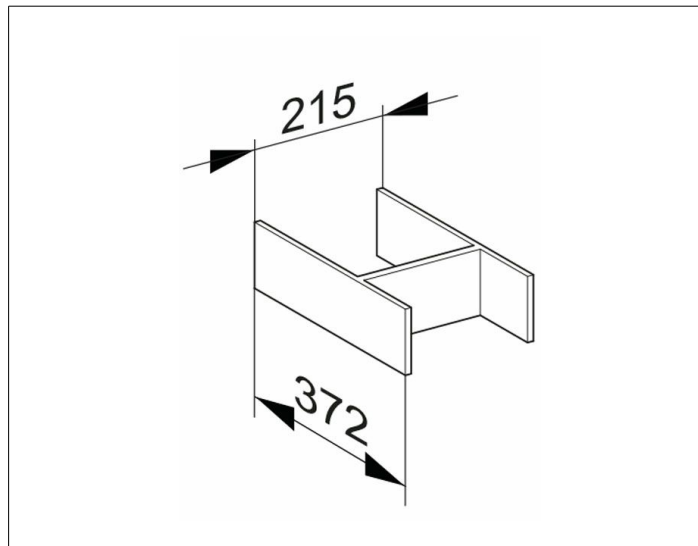

Edition 400

31599020000 Внутренний разделитель

ИЗДЕЛИЕ

ЧЕРТЕЖ

ОПИСАНИЕ ИЗДЕЛИЯ

для фронтального выдвижного ящика / глубина 535 мм

ГАБАРИТЫ

311 x 80 x 372 mm