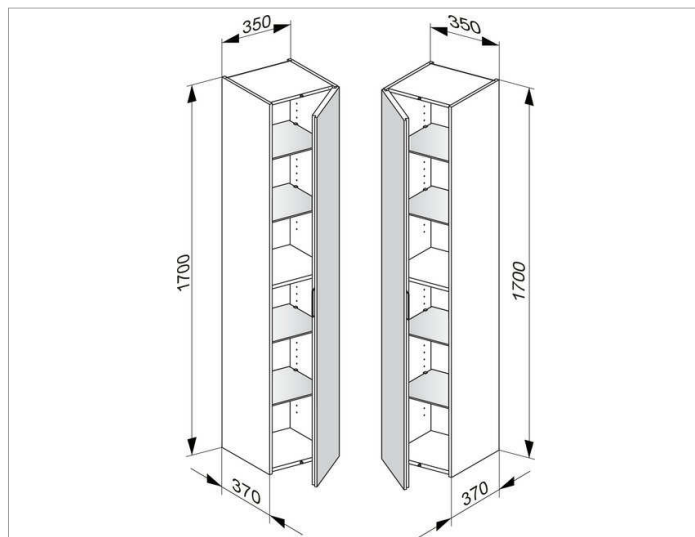

Edition 11

31330ZZ0002 Высокий шкаф-пенал

ИЗДЕЛИЕ

ЧЕРТЕЖ

ОПИСАНИЕ ИЗДЕЛИЯ

с 1 дверцей, с амортизатором

оборудование

- 4 стеклянные полочки

поверхность

21

Габариты

350 x 1700 x 370 mm