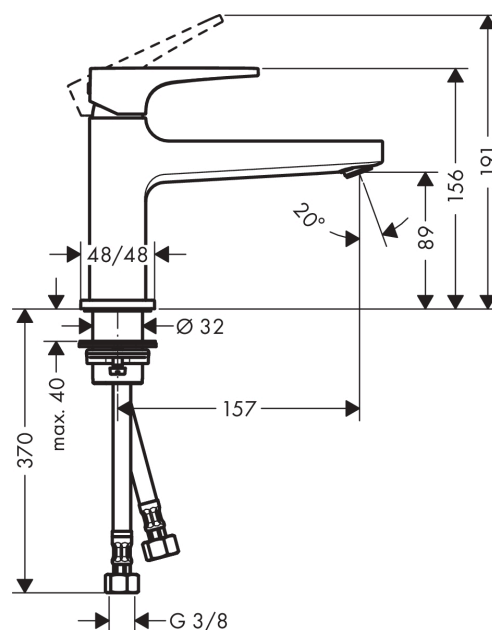

Metropol

Смеситель для раковины 100, однорычажный, с рычаговой ручкой и сливным клапаном Push-Open

Поверхности : хром   Артикульный номер: 32502000

Описание

Характеристики

- состоит из: однорычажный смеситель для раковины, слив/перелив
- ComfortZone 100
- выступ 157 мм
- обычная струя
- расход воды при 3 барах: 5 л/мин
- керамический узел смешивания
- регулируемое ограничение температуры
- подходит для проточных водонагревателей
- сливной клапан Push-Open G 1 ¼
- материал сливного набора: металл
- вид соединения: соединительные шланги G ¾

Технология

Награды за дизайн

Продукт

Чертеж

График расхода воды