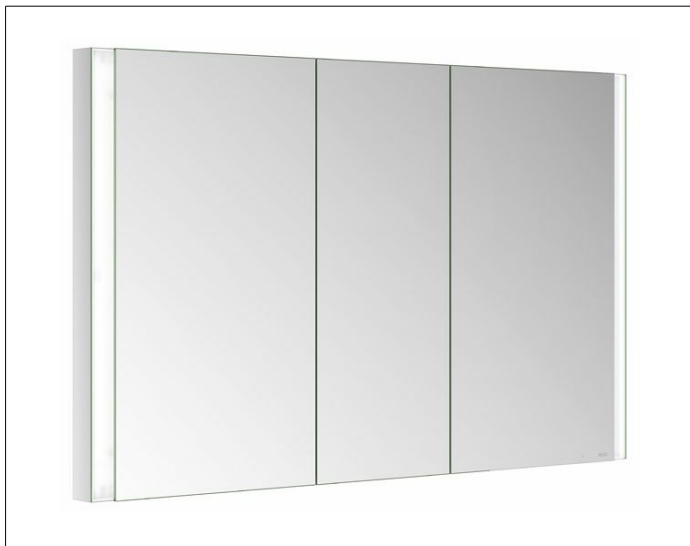

Somaris

14514003100 Зеркальный шкаф

ИЗДЕЛИЕ

ЧЕРТЕЖ

ОПИСАНИЕ ИЗДЕЛИЯ

для встраиваемого монтажа,
3 поворотные зеркальные дверцы из двойного
хрустального стекла,
корпус из анодированного серебристого алюминия,
Задняя панель из HDF
Управление:
сенсорная передняя панель, можно
включать и от общего выключателя в помещении
Подсветка:
тон подсветки 3000 Кельвин (тёпло-белая)
бесступенчатая реостатная регулировка,
Светодиоды 25 Вт (срок службы > 30.000 часов горения.)

ОБОРУДОВАНИЕ

- 2 электрические розетки
- 2 x 3 переставляемые по высоте стеклянные полочки
- амортизатор дверцы

ПОВЕРХНОСТЬ

зеркальный

ГАБАРИТЫ

1200 x 710 x 115 mm