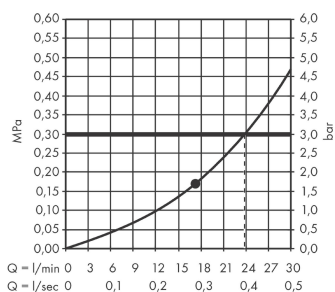

Rainfinity

Верхний душ 360 1jet

Поверхности : **матовый белый**

Артикульный номер: **26231700**

Описание

Характеристики

- размер душевого диска: 360 мм
- шарнирное соединение: регулируемый угол верхнего душа (2 x 5°)
- тип струи: PowderRain
- максимальный расход воды при 3 бар: 23.6 л/мин
- расход воды PowderRain (при 3 барах): 23 л/мин
- поверхность душевого диска: графит
- материал душевого диска: алюминий
- съемный верхний душ для очистки
- рамка: металл
- монтаж: потолок или стена
- соединительная резьба G 1/2
- величина соединения: DN15

Технология

Продукт

Чертеж

График расхода воды

Расход измерен практически с помощью соответствующей арматуры (термостат/смеситель/скрытый клапан).