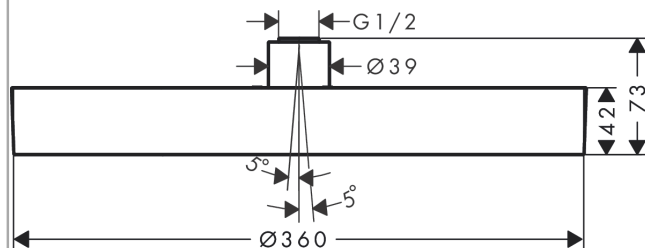

Rainfinity

Верхний душ 360 1jet

Поверхности : **матовый белый**

Артикульный номер: **26231700**

Описание

Характеристики

- размер душевого диска: 360 мм
- шарнирное соединение: регулируемый угол верхнего душа (2 x 5°)
- тип струи: PowderRain
- максимальный расход воды при 3 бар: 23.6 л/мин
- расход воды PowderRain (при 3 барах): 23 л/мин
- поверхность душевого диска: графит
- материал душевого диска: алюминий
- съемный верхний душ для очистки
- рамка: металл
- монтаж: потолок или стена
- соединительная резьба G 1/2
- величина соединения: DN15

Технология

Продукт

Чертеж

График расхода воды

Расход измерен практически с помощью соответствующей арматуры (термостат/смеситель/скрытый клапан).